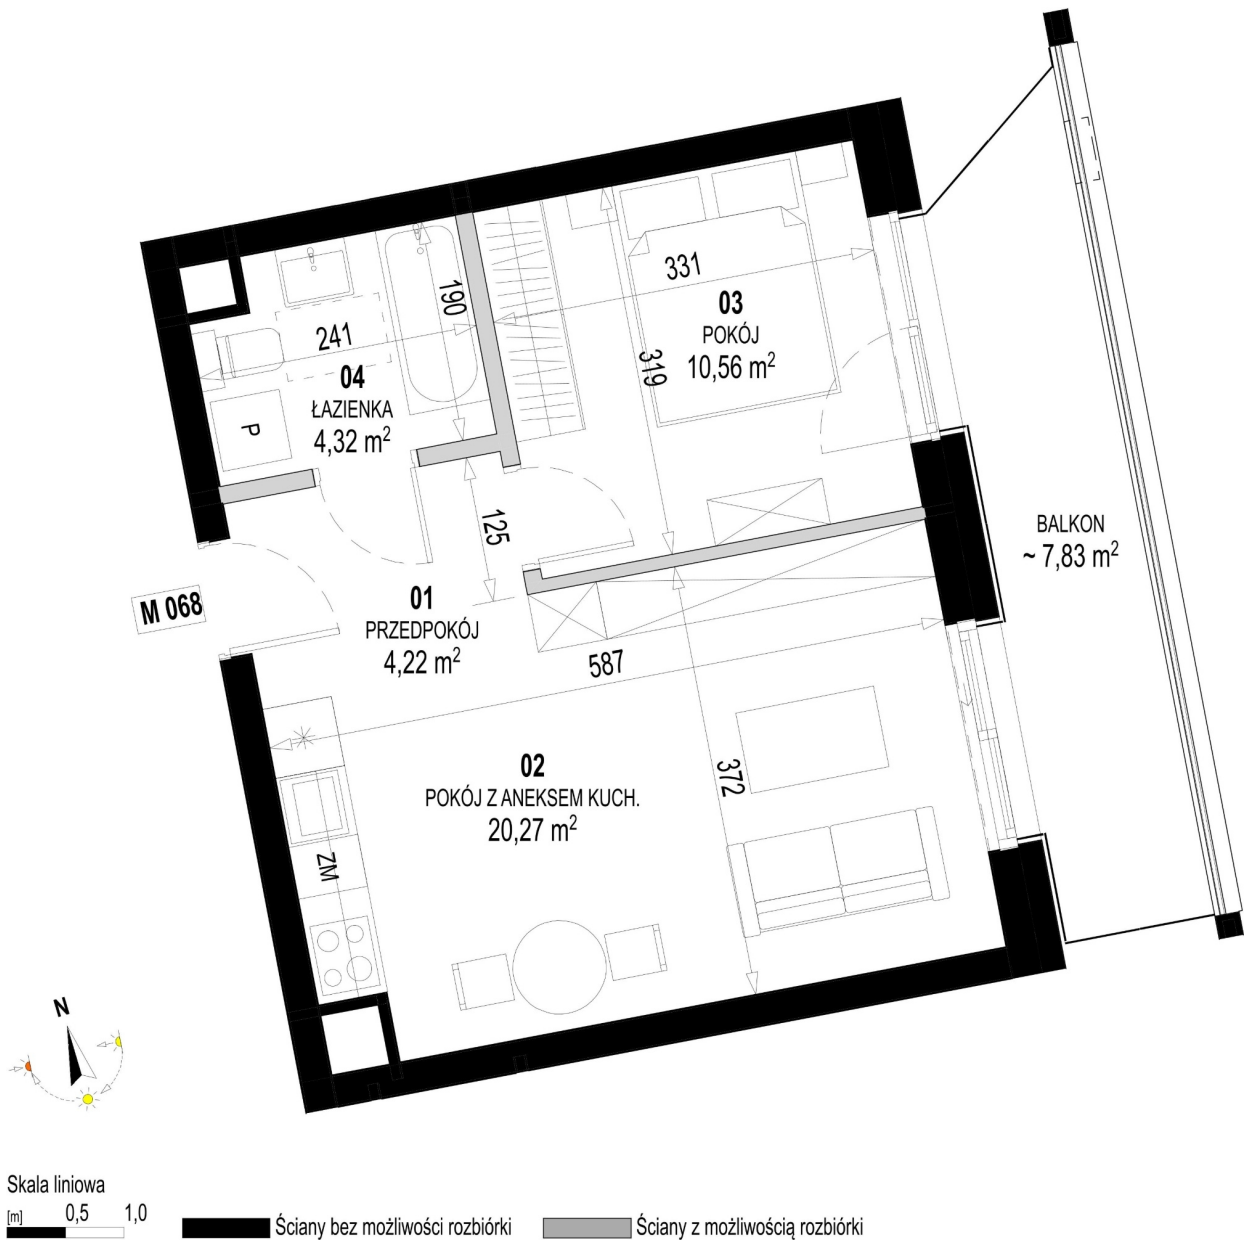

Św. Rocha Bud.1 mieszkanie 68

Numer:	68
Klatka:	3
Piętro:	Piętro II
Metraż:	39,37 m ²
Pokoje:	2
Cena brutto / m ² :	12 800 zł
Cena brutto:	503 936 zł
Dodatkowo:	Balkon ok.: 7,82 m ²

Dane zawarte w powyższej karcie mieszkania są wyłącznie informacją handlową i nie stanowią oferty w rozumieniu Kodeksu Cywilnego. Karta została sporządzona w oparciu o projekt budowlany, mogą wystąpić niewielkie różnice w powierzchniach związane z koordynacją branżową. Powierzchnie podano z uwzględnieniem wypraw tynkarskich i wykończeń. Przedstawiona aranżacja mieszkania ma charakter poglądowy.