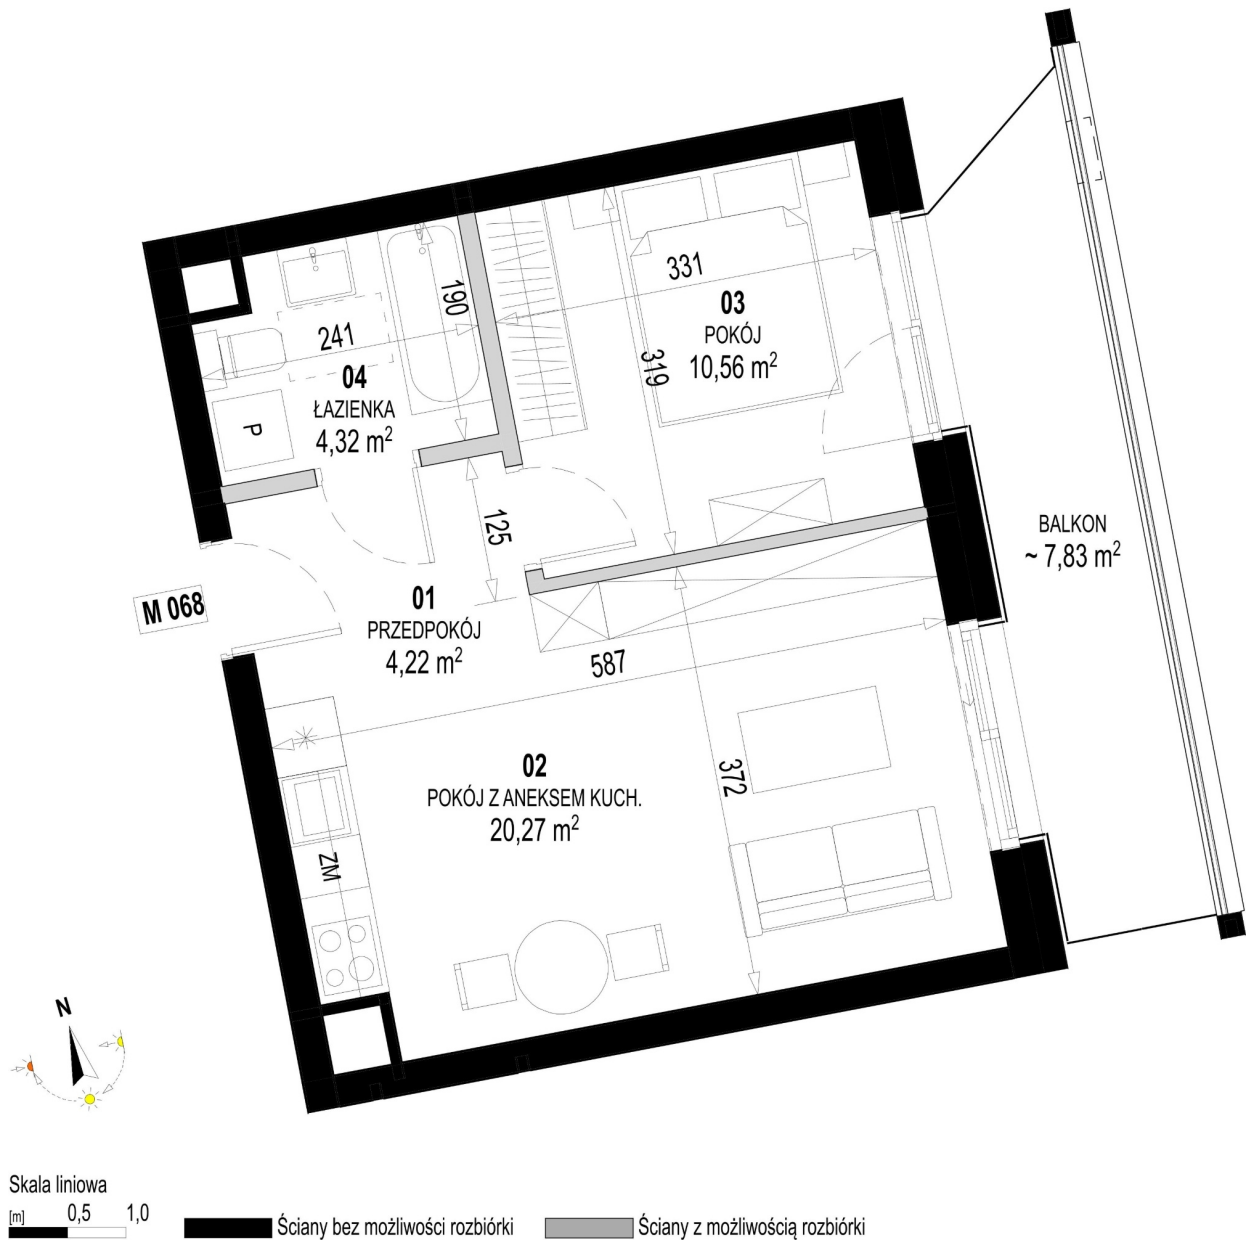

Św. Rocha Bud.1 mieszkanie 68

Numer:	68
Klatka:	3
Piętro:	Piętro II
Metraż:	39,37 m ²
Pokoje:	2
Cena brutto / m ² :	12 800 zł
Cena brutto:	503 936 zł
Dodatkowo:	Balkon ok.: 7,82 m ²

Dane zawarte w powyższej karcie mieszkania są wyłącznie informacją handlową i nie stanowią oferty w rozumieniu Kodeksu Cywilnego. Karta została sporządzona w oparciu o projekt budowlany, mogą wystąpić niewielkie różnice w powierzchniach związane z koordynacją branżową. Powierzchnie podano z uwzględnieniem wypraw tynkarskich i wykończeń. Przedstawiona aranżacja mieszkania ma charakter poglądowy.