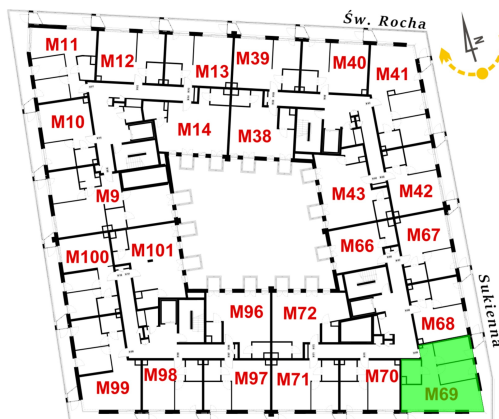

## Św. Rocha Bud.1 mieszkanie 69

Numer:	69
Klatka:	3
Piętro:	Piętro II
Metraż:	63,01 m <sup>2</sup>
Pokoje:	3
Cena brutto / m <sup>2</sup> :	12 600 zł
Cena brutto:	793 926 zł
Dodatkowo:	Balkon ok.: 6,15 m <sup>2</sup> , Balkon ok.: 2,86 m <sup>2</sup> , Balkon ok.: 6,90 m <sup>2</sup>

Dane zawarte w powyższej karcie mieszkania są wyłącznie informacją handlową i nie stanowią oferty w rozumieniu Kodeksu Cywilnego. Karta została sporządzona w oparciu o projekt budowlany, mogą wystąpić niewielkie różnice w powierzchniach związane z koordynacją branżową. Powierzchnie podano z uwzględnieniem wypraw tynkarskich i wykończeń. Przedstawiona aranżacja mieszkania ma charakter poglądowy.