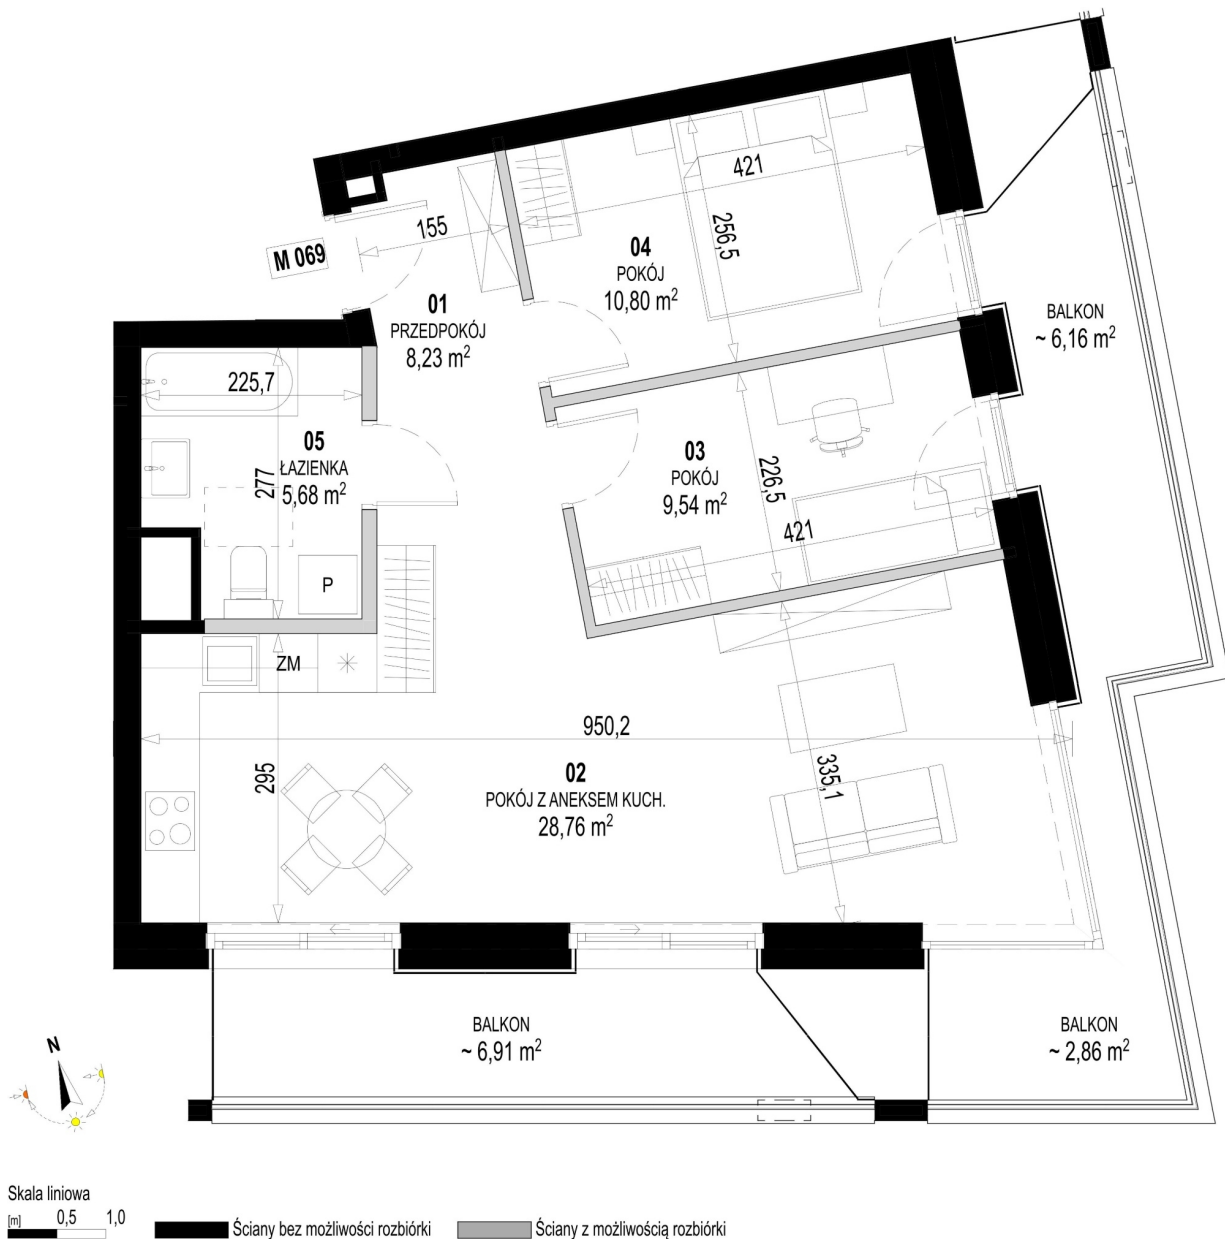

## Św. Rocha Bud.1 mieszkanie 69

Numer:	69
Klatka:	3
Piętro:	Piętro II
Metraż:	63,01 m <sup>2</sup>
Pokoje:	3
Cena brutto / m <sup>2</sup> :	12 600 zł
Cena brutto:	793 926 zł
Dodatkowo:	Balkon ok.: 6,15 m <sup>2</sup> , Balkon ok.: 2,86 m <sup>2</sup> , Balkon ok.: 6,90 m <sup>2</sup>

Dane zawarte w powyższej karcie mieszkania są wyłącznie informacją handlową i nie stanowią oferty w rozumieniu Kodeksu Cywilnego. Karta została sporządzona w oparciu o projekt budowlany, mogą wystąpić niewielkie różnice w powierzchniach związane z koordynacją branżową. Powierzchnie podano z uwzględnieniem wypraw tynkarskich i wykończeń. Przedstawiona aranżacja mieszkania ma charakter poglądowy.