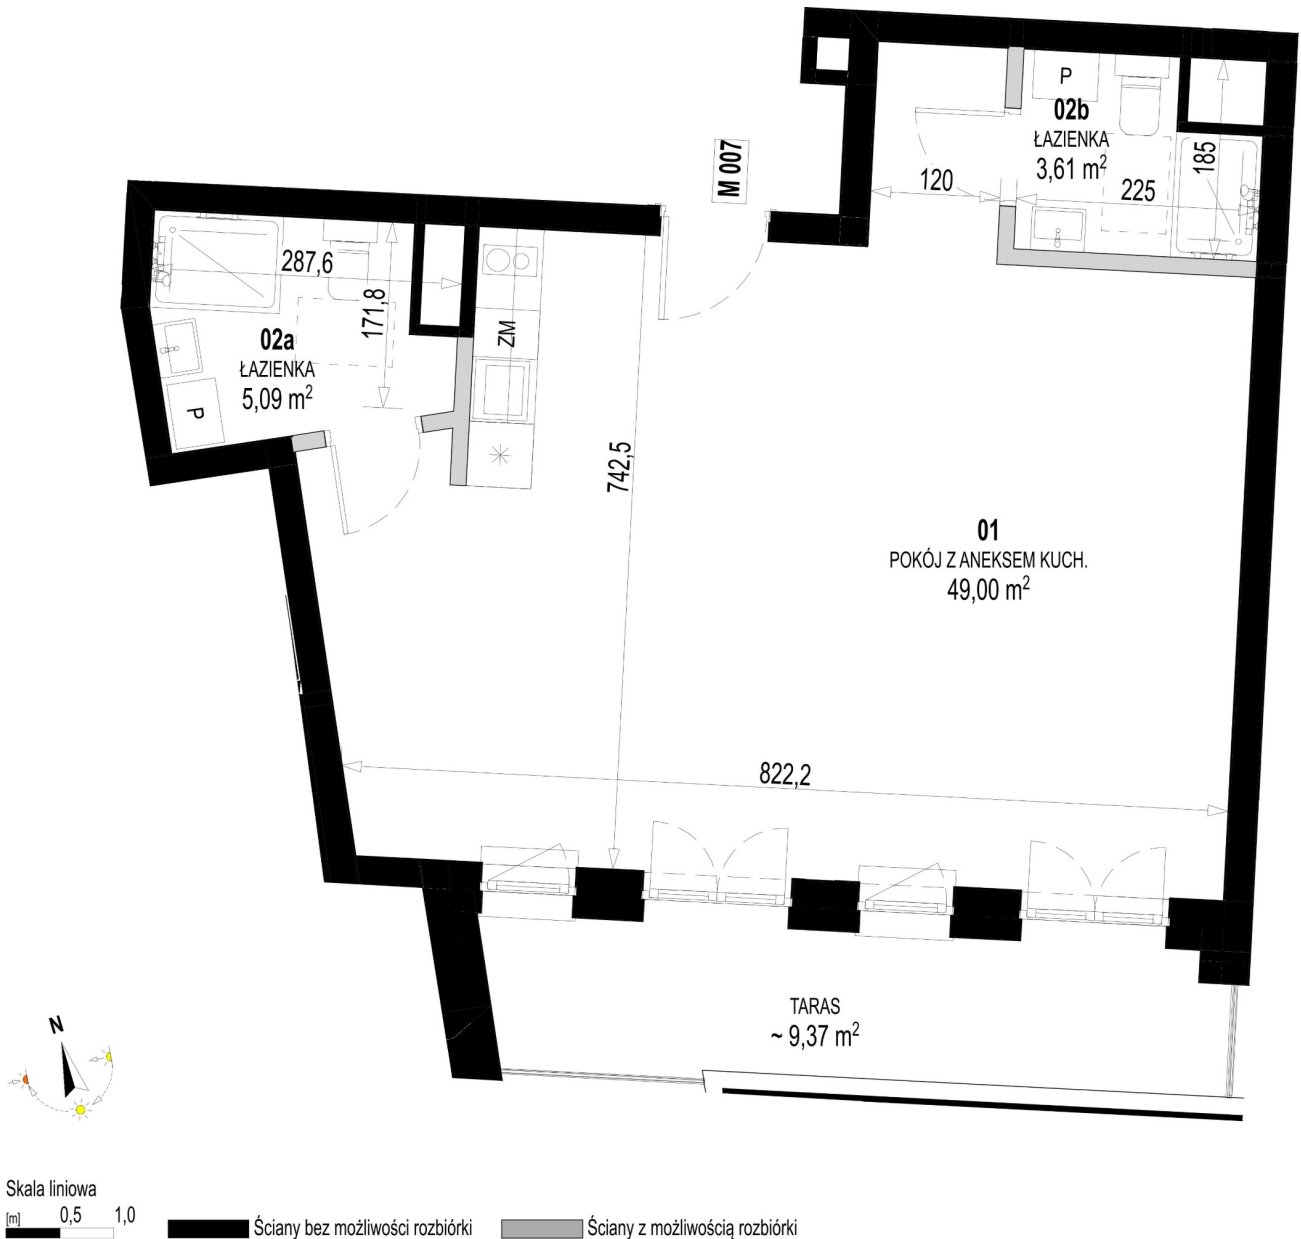

Św. Rocha Bud.1 mieszkanie 7

Numer:	7
Klatka:	1
Piętro:	Piętro I
Metraż:	57,70 m ²
Pokoje:	1
Cena brutto / m ² :	11 200 zł
Cena brutto:	646 240 zł
Dodatkowo:	Taras ok.: 9,37 m ²

Dane zawarte w powyższej karcie mieszkania są wyłącznie informacją handlową i nie stanowią oferty w rozumieniu Kodeksu Cywilnego. Karta została sporządzona w oparciu o projekt budowlany, mogą wystąpić niewielkie różnice w powierzchniach związane z koordynacją branżową. Powierzchnie podano z uwzględnieniem wypraw tynkarskich i wykończeń. Przedstawiona aranżacja mieszkania ma charakter poglądowy.