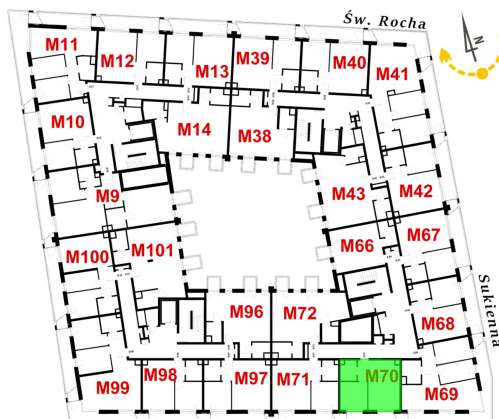

Św. Rocha Bud.1 mieszkanie 70

Numer:	70
Klatka:	3
Piętro:	Piętro II
Metraż:	39,37 m ²
Pokoje:	2
Cena brutto / m ² :	12 800 zł
Cena brutto:	503 936 zł
Dodatkowo:	Balkon ok.: 6,90 m ²

Dane zawarte w powyższej karcie mieszkania są wyłącznie informacją handlową i nie stanowią oferty w rozumieniu Kodeksu Cywilnego. Karta została sporządzona w oparciu o projekt budowlany, mogą wystąpić niewielkie różnice w powierzchniach związane z koordynacją branżową. Powierzchnie podano z uwzględnieniem wypraw tynkarskich i wykończeń. Przedstawiona aranżacja mieszkania ma charakter poglądowy.