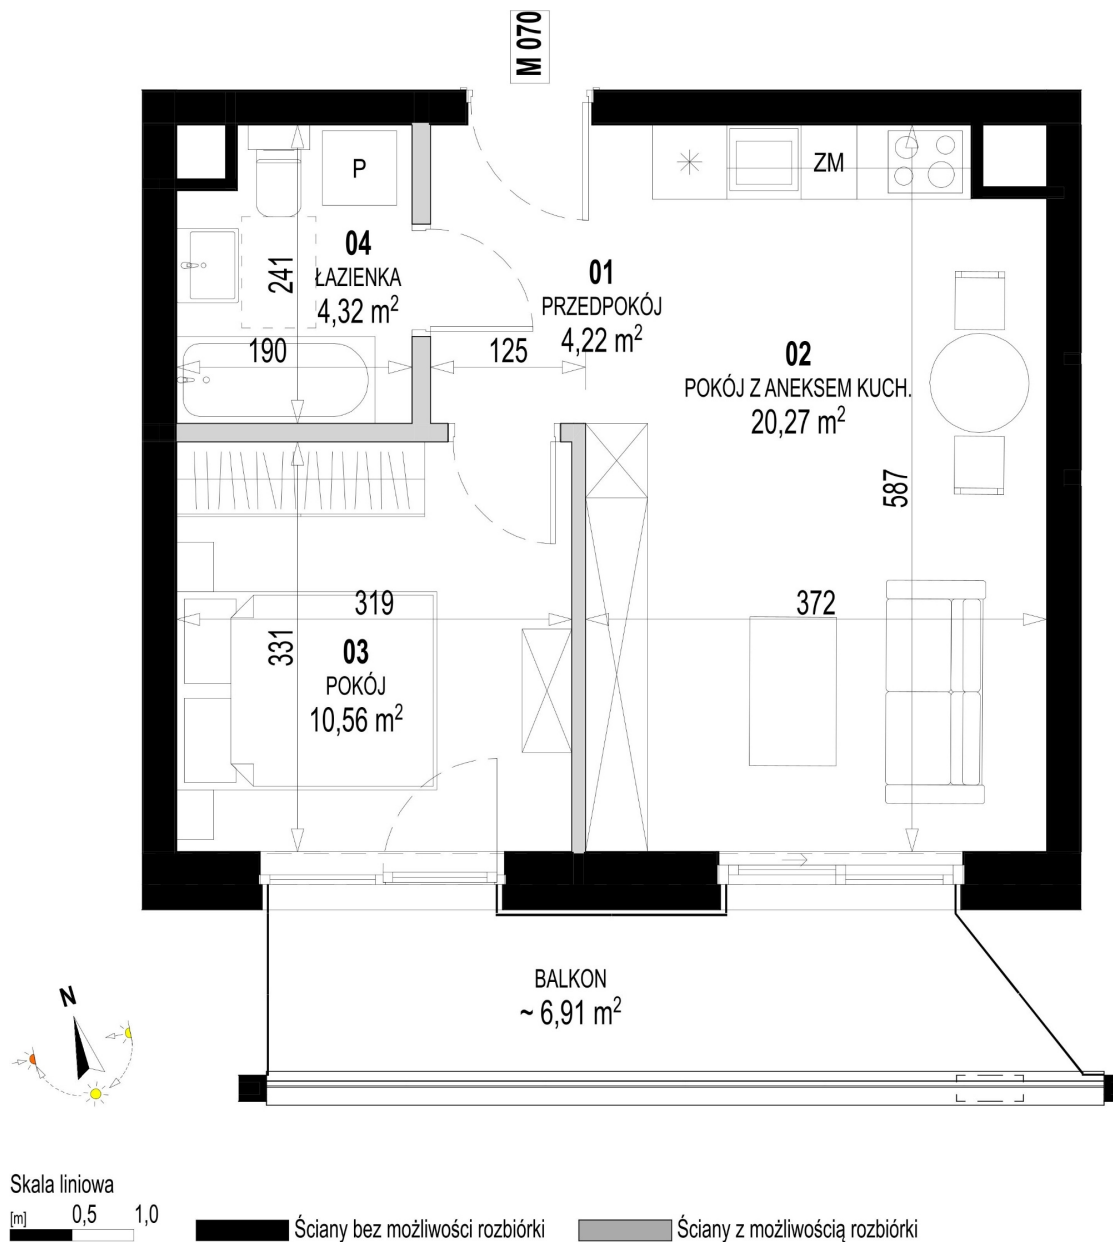

Św. Rocha Bud.1 mieszkanie 70

Numer:	70
Klatka:	3
Piętro:	Piętro II
Metraż:	39,37 m ²
Pokoje:	2
Cena brutto / m ² :	12 800 zł
Cena brutto:	503 936 zł
Dodatkowo:	Balkon ok.: 6,90 m ²

Dane zawarte w powyższej karcie mieszkania są wyłącznie informacją handlową i nie stanowią oferty w rozumieniu Kodeksu Cywilnego. Karta została sporządzona w oparciu o projekt budowlany, mogą wystąpić niewielkie różnice w powierzchniach związane z koordynacją branżową. Powierzchnie podano z uwzględnieniem wypraw tynkarskich i wykończeń. Przedstawiona aranżacja mieszkania ma charakter poglądowy.