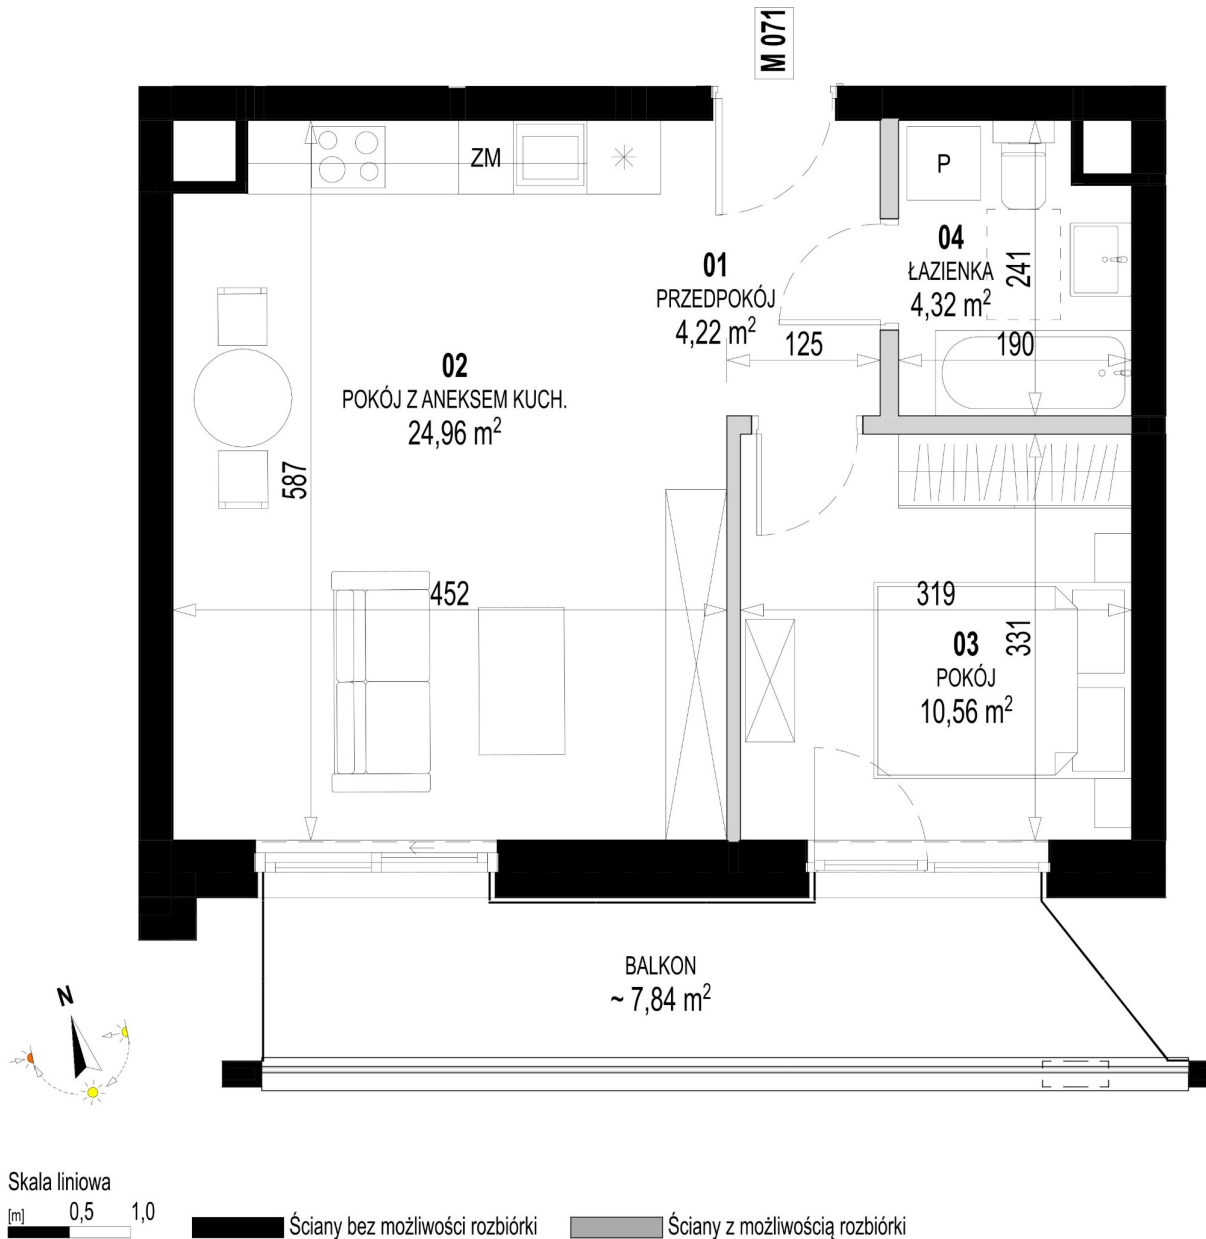

Św. Rocha Bud.1 mieszkanie 71

Numer:	71
Klatka:	3
Piętro:	Piętro II
Metraż:	44,06 m ²
Pokoje:	2
Cena brutto / m ² :	12 600 zł
Cena brutto:	555 156 zł
Dodatkowo:	Balkon ok.: 7,82 m ²

Dane zawarte w powyższej karcie mieszkania są wyłącznie informacją handlową i nie stanowią oferty w rozumieniu Kodeksu Cywilnego. Karta została sporządzona w oparciu o projekt budowlany, mogą wystąpić niewielkie różnice w powierzchniach związane z koordynacją branżową. Powierzchnie podano z uwzględnieniem wypraw tynkarskich i wykończeń. Przedstawiona aranżacja mieszkania ma charakter poglądowy.