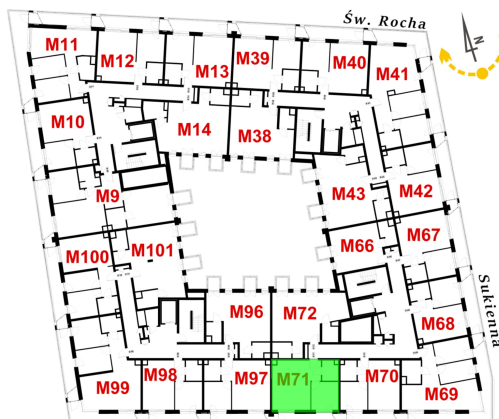

Św. Rocha Bud.1 mieszkanie 71

Numer:	71
Klatka:	3
Piętro:	Piętro II
Metraż:	44,06 m ²
Pokoje:	2
Cena brutto / m ² :	12 600 zł
Cena brutto:	555 156 zł
Dodatkowo:	Balkon ok.: 7,82 m ²

Dane zawarte w powyższej karcie mieszkania są wyłącznie informacją handlową i nie stanowią oferty w rozumieniu Kodeksu Cywilnego. Karta została sporządzona w oparciu o projekt budowlany, mogą wystąpić niewielkie różnice w powierzchniach związane z koordynacją branżową. Powierzchnie podano z uwzględnieniem wypraw tynkarskich i wykończeń. Przedstawiona aranżacja mieszkania ma charakter poglądowy.