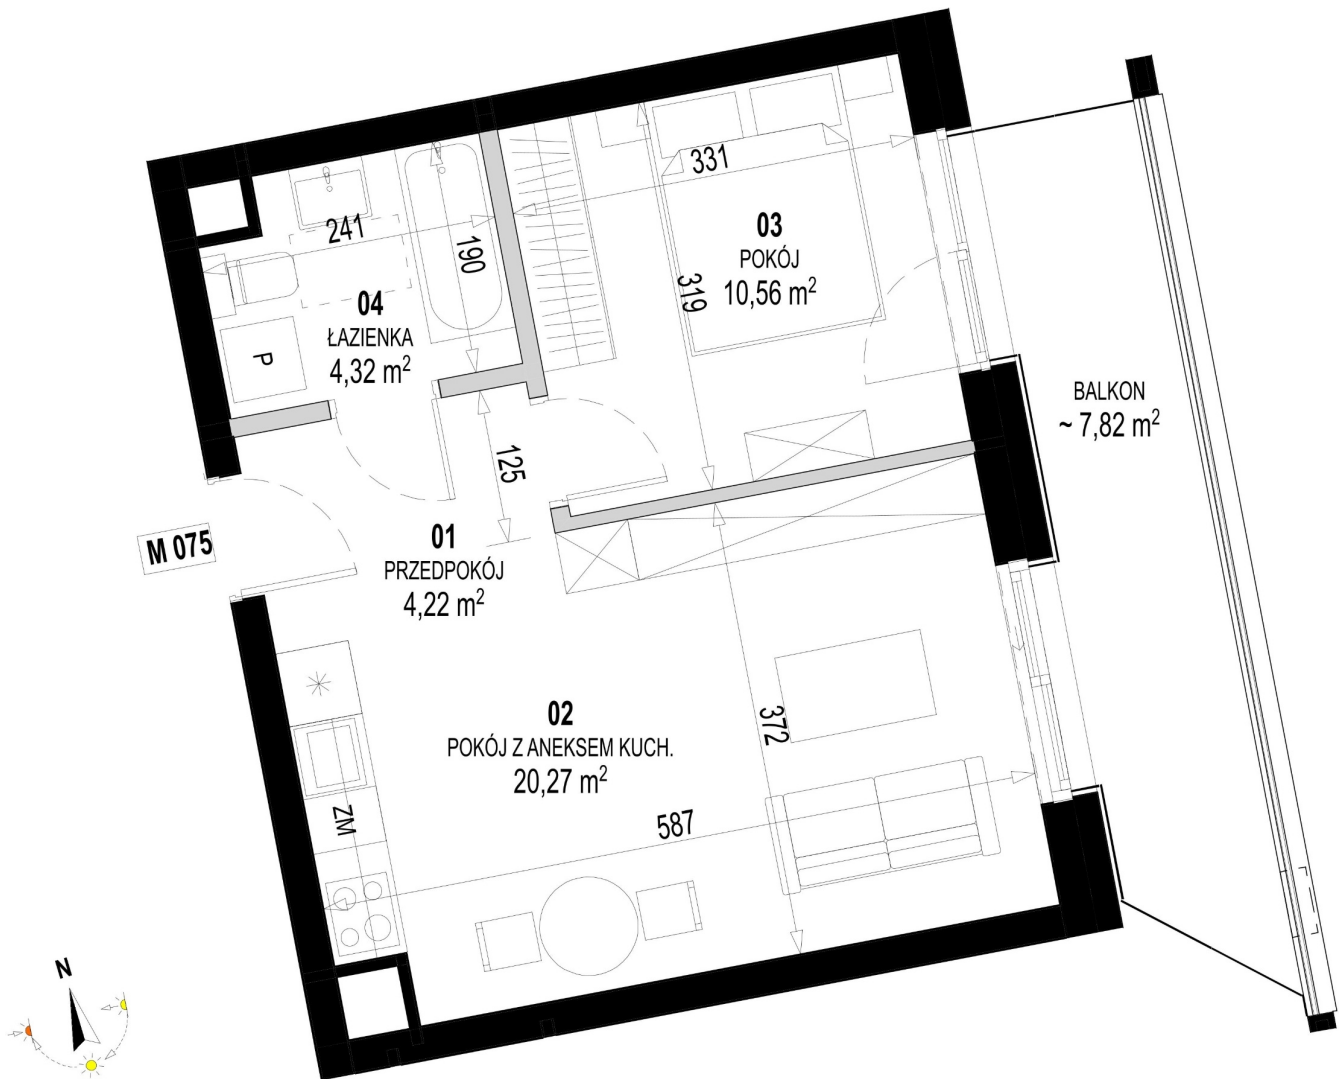

Św. Rocha Bud.1 mieszkanie 75

Skala liniowa
[m] 0,5 1,0

Ściany bez możliwości rozbiórki Ściany z możliwością rozbiórki

Numer:	75
Klatka:	3
Piętro:	Piętro III
Metraż:	39,37 m ²
Pokoje:	2
Cena brutto / m ² :	13 000 zł
Cena brutto:	511 810 zł
Dodatkowo:	Balkon ok.: 7,82 m ²

Dane zawarte w powyższej karcie mieszkania są wyłącznie informacją handlową i nie stanowią oferty w rozumieniu Kodeksu Cywilnego. Karta została sporządzona w oparciu o projekt budowlany, mogą wystąpić niewielkie różnice w powierzchniach związane z koordynacją branżową. Powierzchnie podano z uwzględnieniem wypraw tynkarskich i wykończeń. Przedstawiona aranżacja mieszkania ma charakter poglądowy.