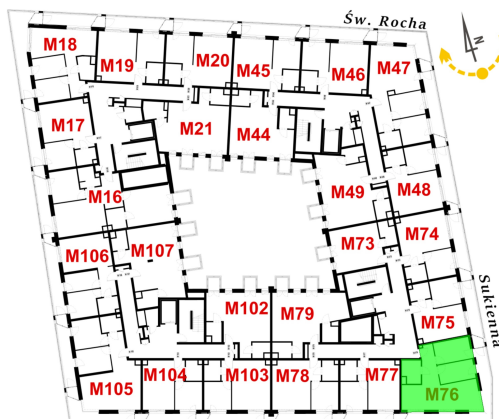

Św. Rocha Bud.1 mieszkanie 76

Numer:	76
Klatka:	3
Piętro:	Piętro III
Metraż:	63,01 m ²
Pokoje:	3
Cena brutto / m ² :	12 700 zł
Cena brutto:	800 227 zł
Dodatkowo:	Balkon ok.: 5,62 m ² , Balkon ok.: 3,39 m ² , Balkon ok.: 6,90 m ²

Dane zawarte w powyższej karcie mieszkania są wyłącznie informacją handlową i nie stanowią oferty w rozumieniu Kodeksu Cywilnego. Karta została sporządzona w oparciu o projekt budowlany, mogą wystąpić niewielkie różnice w powierzchniach związane z koordynacją branżową. Powierzchnie podano z uwzględnieniem wypraw tynkarskich i wykończeń. Przedstawiona aranżacja mieszkania ma charakter poglądowy.