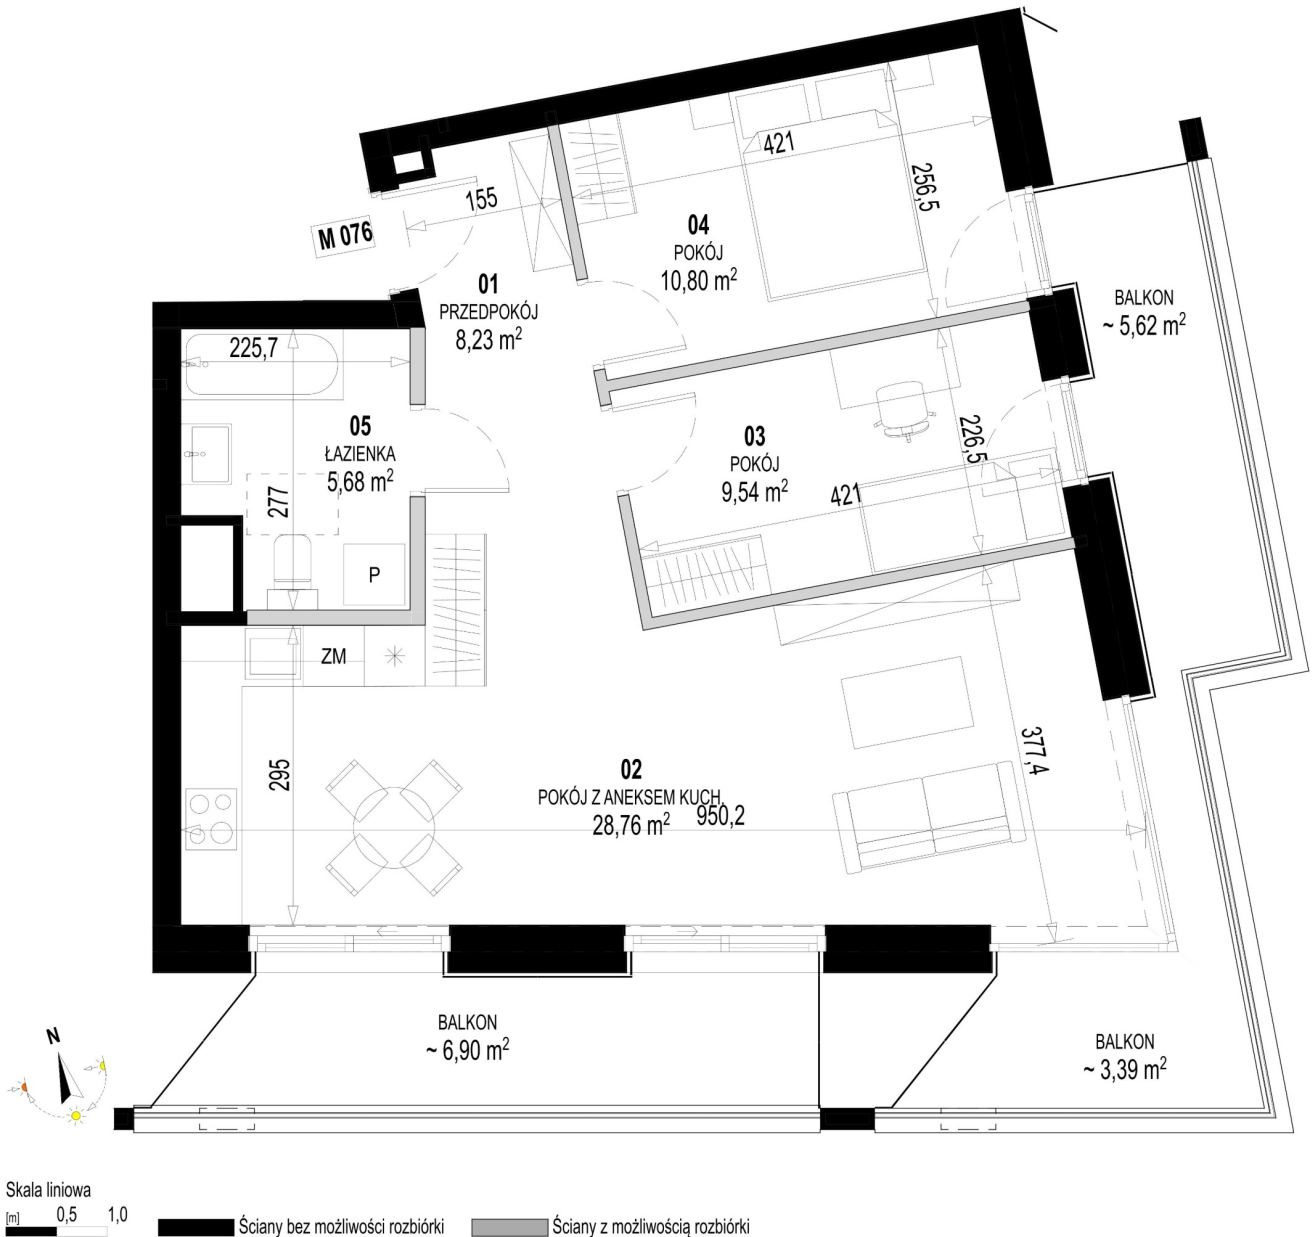

Św. Rocha Bud.1 mieszkanie 76

Numer:	76
Klatka:	3
Piętro:	Piętro III
Metraż:	63,01 m ²
Pokoje:	3
Cena brutto / m ² :	12 700 zł
Cena brutto:	800 227 zł
Dodatkowo:	Balkon ok.: 5,62 m ² , Balkon ok.: 3,39 m ² , Balkon ok.: 6,90 m ²

Dane zawarte w powyższej karcie mieszkania są wyłącznie informacją handlową i nie stanowią oferty w rozumieniu Kodeksu Cywilnego. Karta została sporządzona w oparciu o projekt budowlany, mogą wystąpić niewielkie różnice w powierzchniach związane z koordynacją branżową. Powierzchnie podano z uwzględnieniem wypraw tynkarskich i wykończeń. Przedstawiona aranżacja mieszkania ma charakter poglądowy.