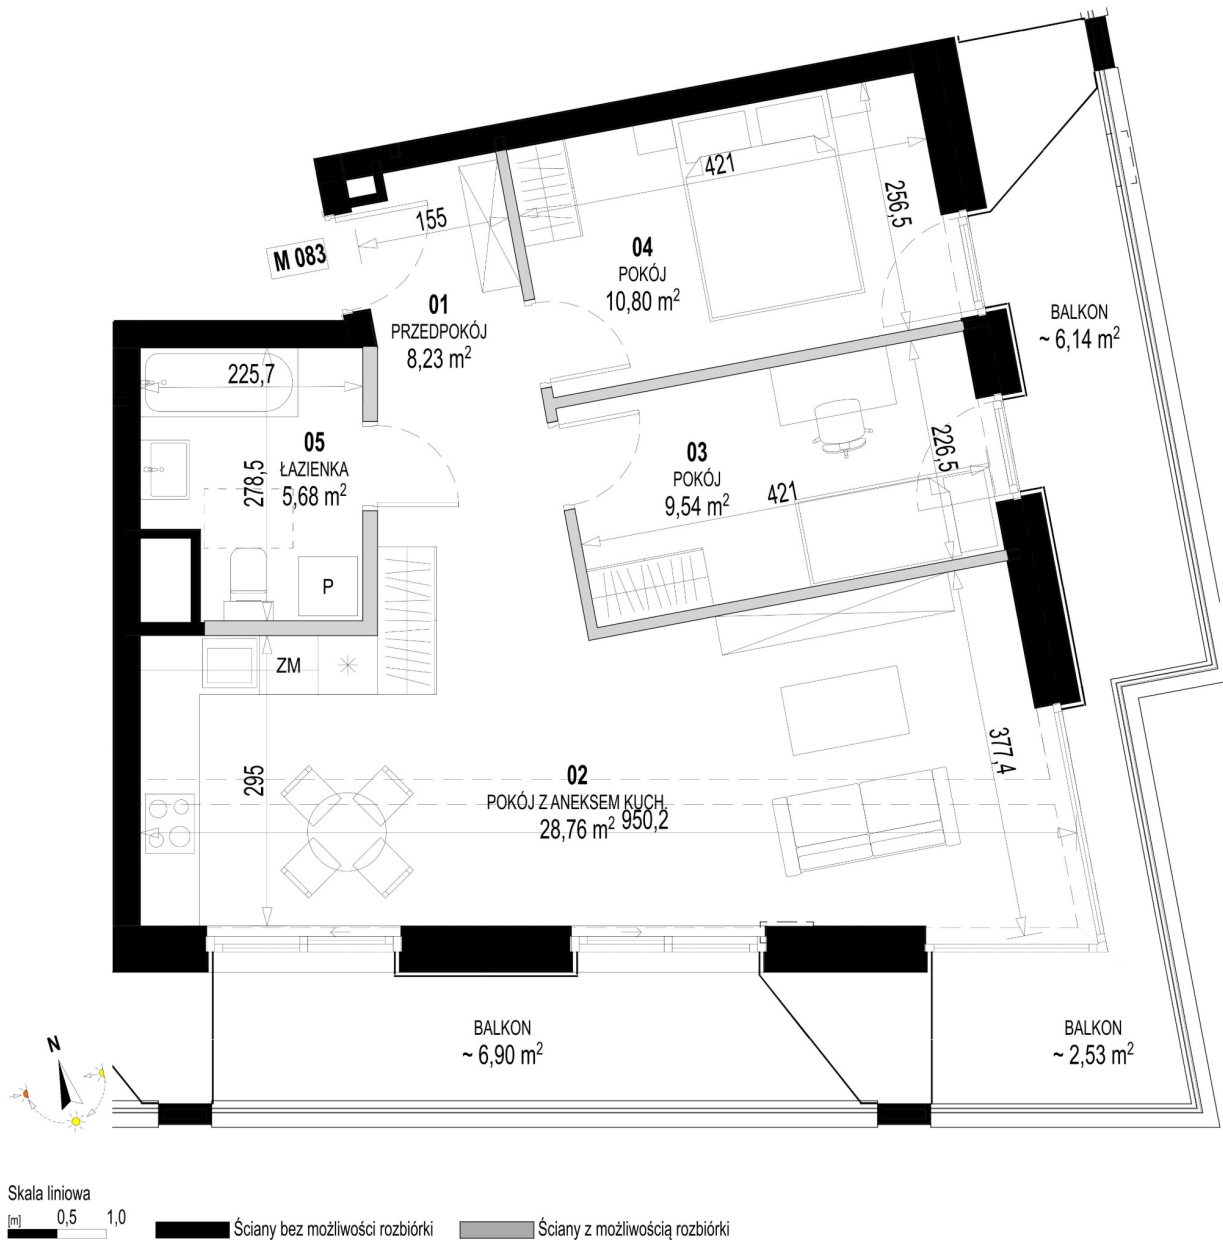

## Św. Rocha Bud.1 mieszkanie 83

Numer:	83
Klatka:	3
Piętro:	Piętro IV
Metraż:	63,01 m <sup>2</sup>
Pokoje:	3
Cena brutto / m <sup>2</sup> :	12 800 zł
Cena brutto:	806 528 zł
Dodatkowo:	Balkon ok.: 6,27 m <sup>2</sup> , Balkon ok.: 2,53 m <sup>2</sup> , Balkon ok.: 6,90 m <sup>2</sup>

Dane zawarte w powyższej karcie mieszkania są wyłącznie informacją handlową i nie stanowią oferty w rozumieniu Kodeksu Cywilnego. Karta została sporządzona w oparciu o projekt budowlany, mogą wystąpić niewielkie różnice w powierzchniach związane z koordynacją branżową. Powierzchnie podano z uwzględnieniem wypraw tynkarskich i wykończeń. Przedstawiona aranżacja mieszkania ma charakter poglądowy.