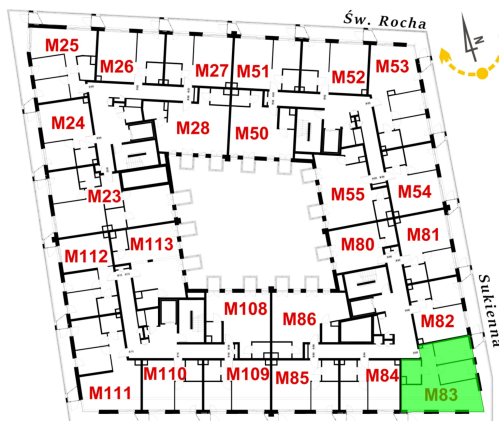

## Św. Rocha Bud.1 mieszkanie 83

Numer:	83
Klatka:	3
Piętro:	Piętro IV
Metraż:	63,01 m <sup>2</sup>
Pokoje:	3
Cena brutto / m <sup>2</sup> :	12 800 zł
Cena brutto:	806 528 zł
Dodatkowo:	Balkon ok.: 6,27 m <sup>2</sup> , Balkon ok.: 2,53 m <sup>2</sup> , Balkon ok.: 6,90 m <sup>2</sup>

Dane zawarte w powyższej karcie mieszkania są wyłącznie informacją handlową i nie stanowią oferty w rozumieniu Kodeksu Cywilnego. Karta została sporządzona w oparciu o projekt budowlany, mogą wystąpić niewielkie różnice w powierzchniach związane z koordynacją branżową. Powierzchnie podano z uwzględnieniem wypraw tynkarskich i wykończeń. Przedstawiona aranżacja mieszkania ma charakter poglądowy.