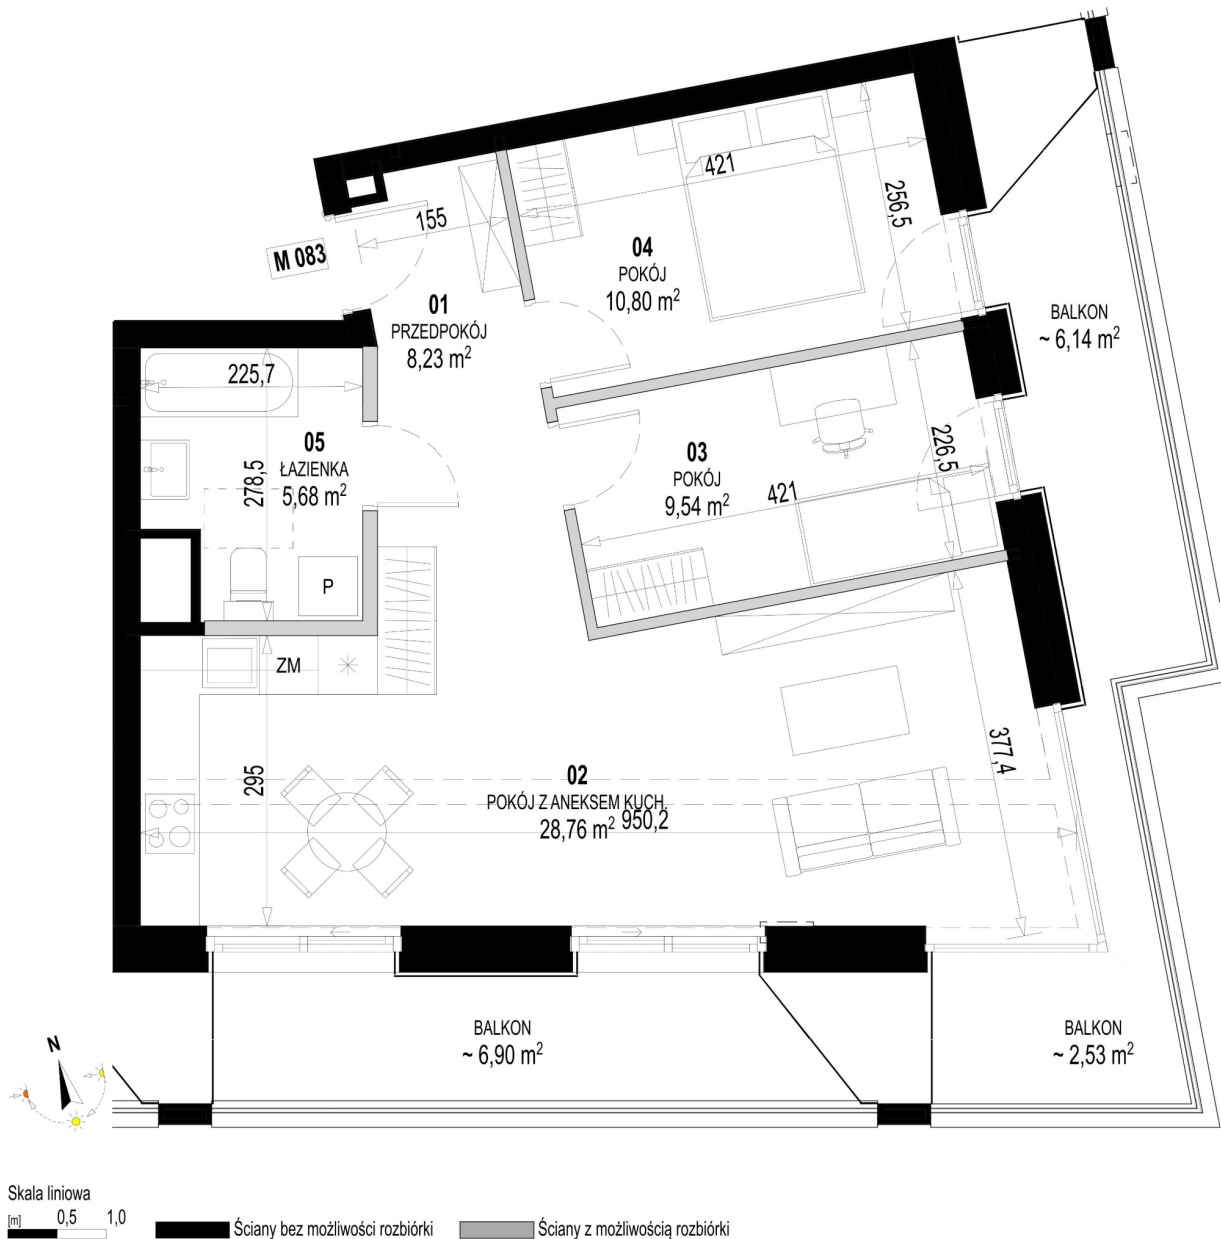

Św. Rocha Bud.1 mieszkanie 83

Numer:	83
Klatka:	3
Piętro:	Piętro IV
Metraż:	63,01 m ²
Pokoje:	3
Cena brutto / m ² :	12 800 zł
Cena brutto:	806 528 zł
Dodatkowo:	Balkon ok.: 6,27 m ² , Balkon ok.: 2,53 m ² , Balkon ok.: 6,90 m ²

Dane zawarte w powyższej karcie mieszkania są wyłącznie informacją handlową i nie stanowią oferty w rozumieniu Kodeksu Cywilnego. Karta została sporządzona w oparciu o projekt budowlany, mogą wystąpić niewielkie różnice w powierzchniach związane z koordynacją branżową. Powierzchnie podano z uwzględnieniem wypraw tynkarskich i wykończeń. Przedstawiona aranżacja mieszkania ma charakter poglądowy.