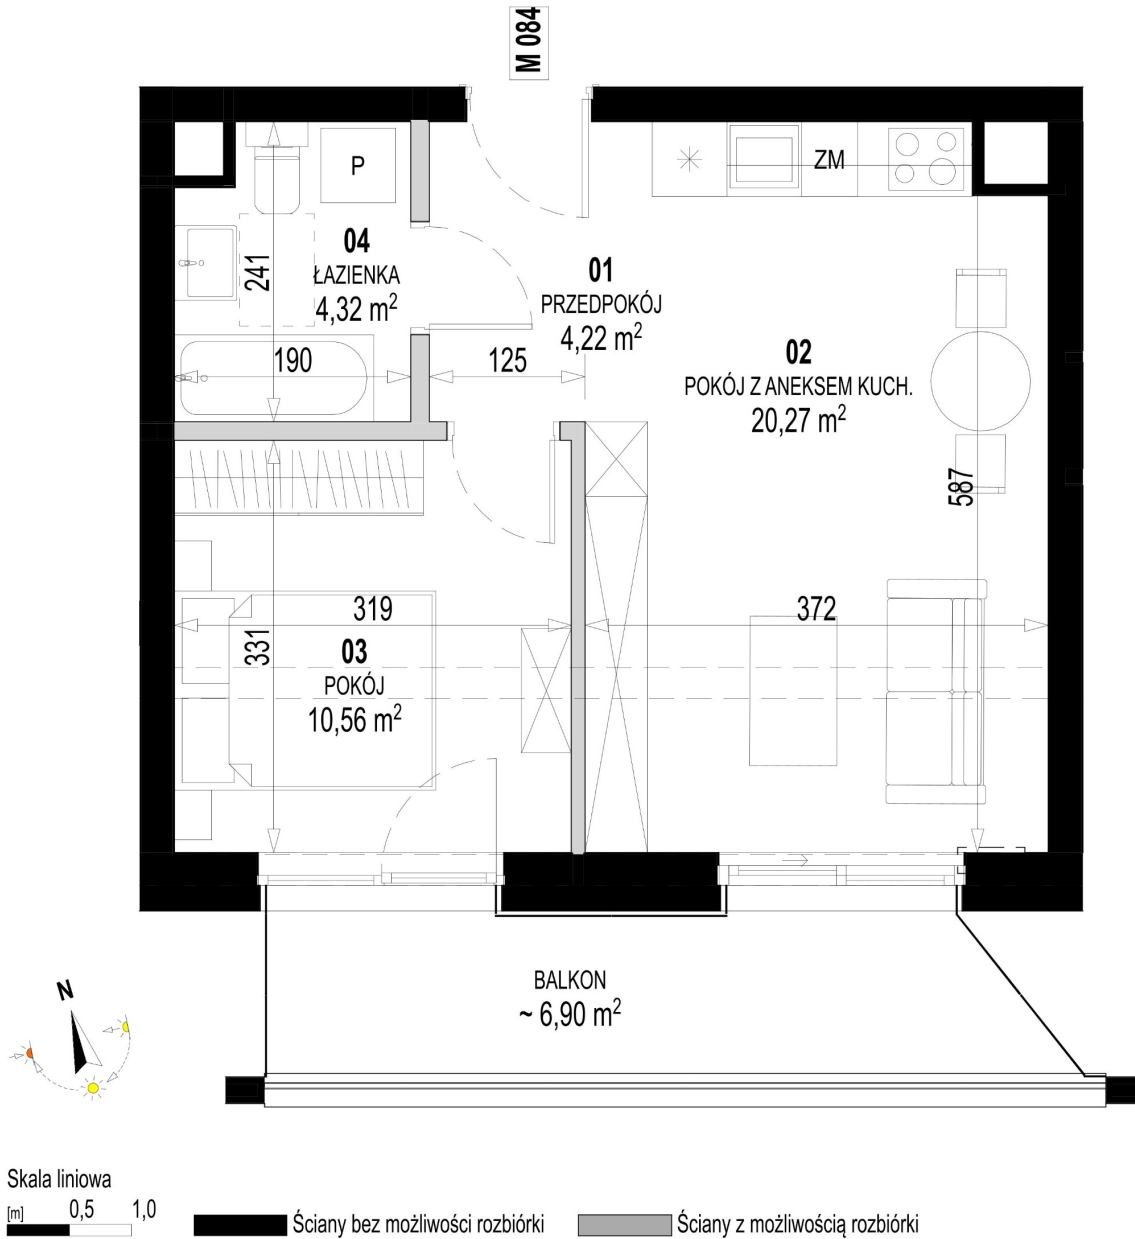

Św. Rocha Bud.1 mieszkanie 84

Numer:	84
Klatka:	3
Piętro:	Piętro IV
Metraż:	39,37 m ²
Pokoje:	2
Cena brutto / m ² :	13 000 zł
Cena brutto:	511 810 zł
Dodatkowo:	Balkon ok.: 6,90 m ²

Dane zawarte w powyższej karcie mieszkania są wyłącznie informacją handlową i nie stanowią oferty w rozumieniu Kodeksu Cywilnego. Karta została sporządzona w oparciu o projekt budowlany, mogą wystąpić niewielkie różnice w powierzchniach związane z koordynacją branżową. Powierzchnie podano z uwzględnieniem wypraw tynkarskich i wykończeń. Przedstawiona aranżacja mieszkania ma charakter poglądowy.