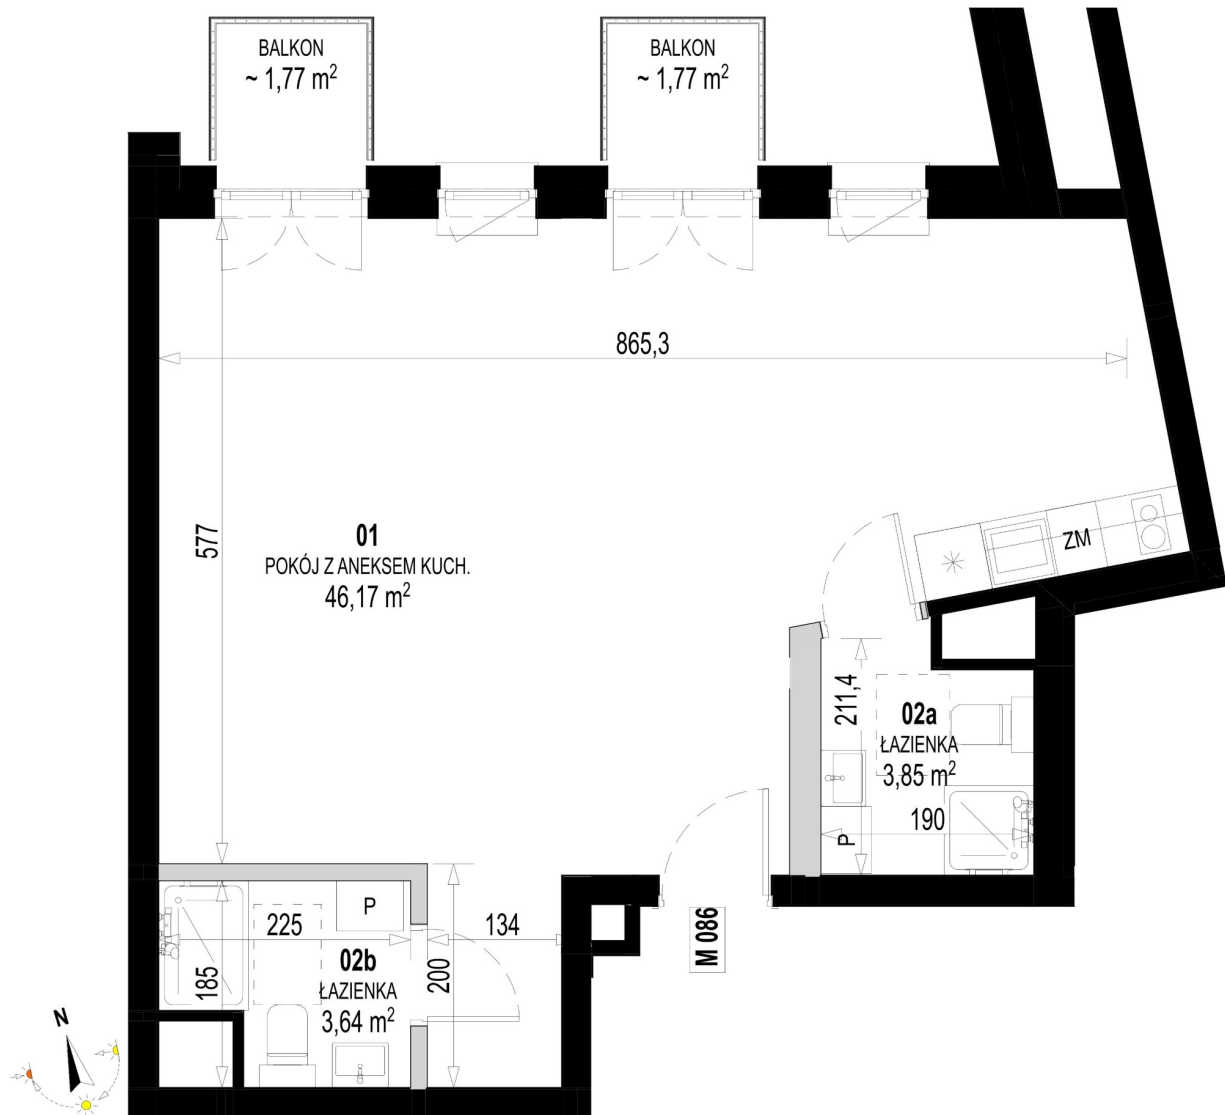

## Św. Rocha Bud.1 mieszkanie 86

Skala liniowa

[m] 0,5 1,0

Ściany bez możliwości rozbiórki

Ściany z możliwością rozbiórki

Numer:	86
Klatka:	3
Piętro:	Piętro IV
Metraż:	53,66 m²
Pokoje:	1
Cena brutto / m²:	11 700 zł
Cena brutto:	627 822 zł
Dodatkowo:	Balkon ok.: 1,77 m², Balkon ok.: 1,77 m²

Dane zawarte w powyższej karcie mieszkania są wyłącznie informacją handlową i nie stanowią oferty w rozumieniu Kodeksu Cywilnego. Karta została sporządzona w oparciu o projekt budowlany, mogą wystąpić niewielkie różnice w powierzchniach związane z koordynacją branżową. Powierzchnie podano z uwzględnieniem wypraw tynkarskich i wykończeń. Przedstawiona aranżacja mieszkania ma charakter poglądowy.