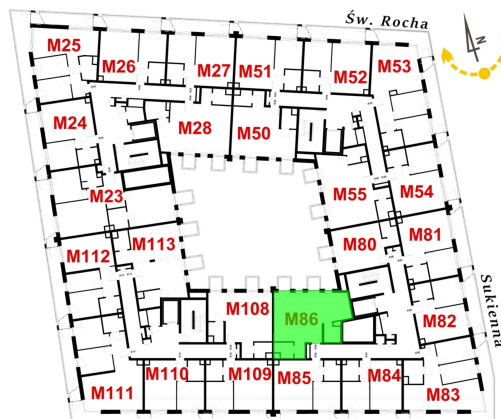

## Św. Rocha Bud.1 mieszkanie 86

Skala liniowa

[m] 0,5 1,0

Ściany bez możliwości rozbiórki

Ściany z możliwością rozbiórki

Numer:	86
Klatka:	3
Piętro:	Piętro IV
Metraż:	53,66 m²
Pokoje:	1
Cena brutto / m²:	11 700 zł
Cena brutto:	627 822 zł
Dodatkowo:	Balkon ok.: 1,77 m², Balkon ok.: 1,77 m²

Dane zawarte w powyższej karcie mieszkania są wyłącznie informacją handlową i nie stanowią oferty w rozumieniu Kodeksu Cywilnego. Karta została sporządzona w oparciu o projekt budowlany, mogą wystąpić niewielkie różnice w powierzchniach związane z koordynacją branżową. Powierzchnie podano z uwzględnieniem wypraw tynkarskich i wykończeń. Przedstawiona aranżacja mieszkania ma charakter poglądowy.