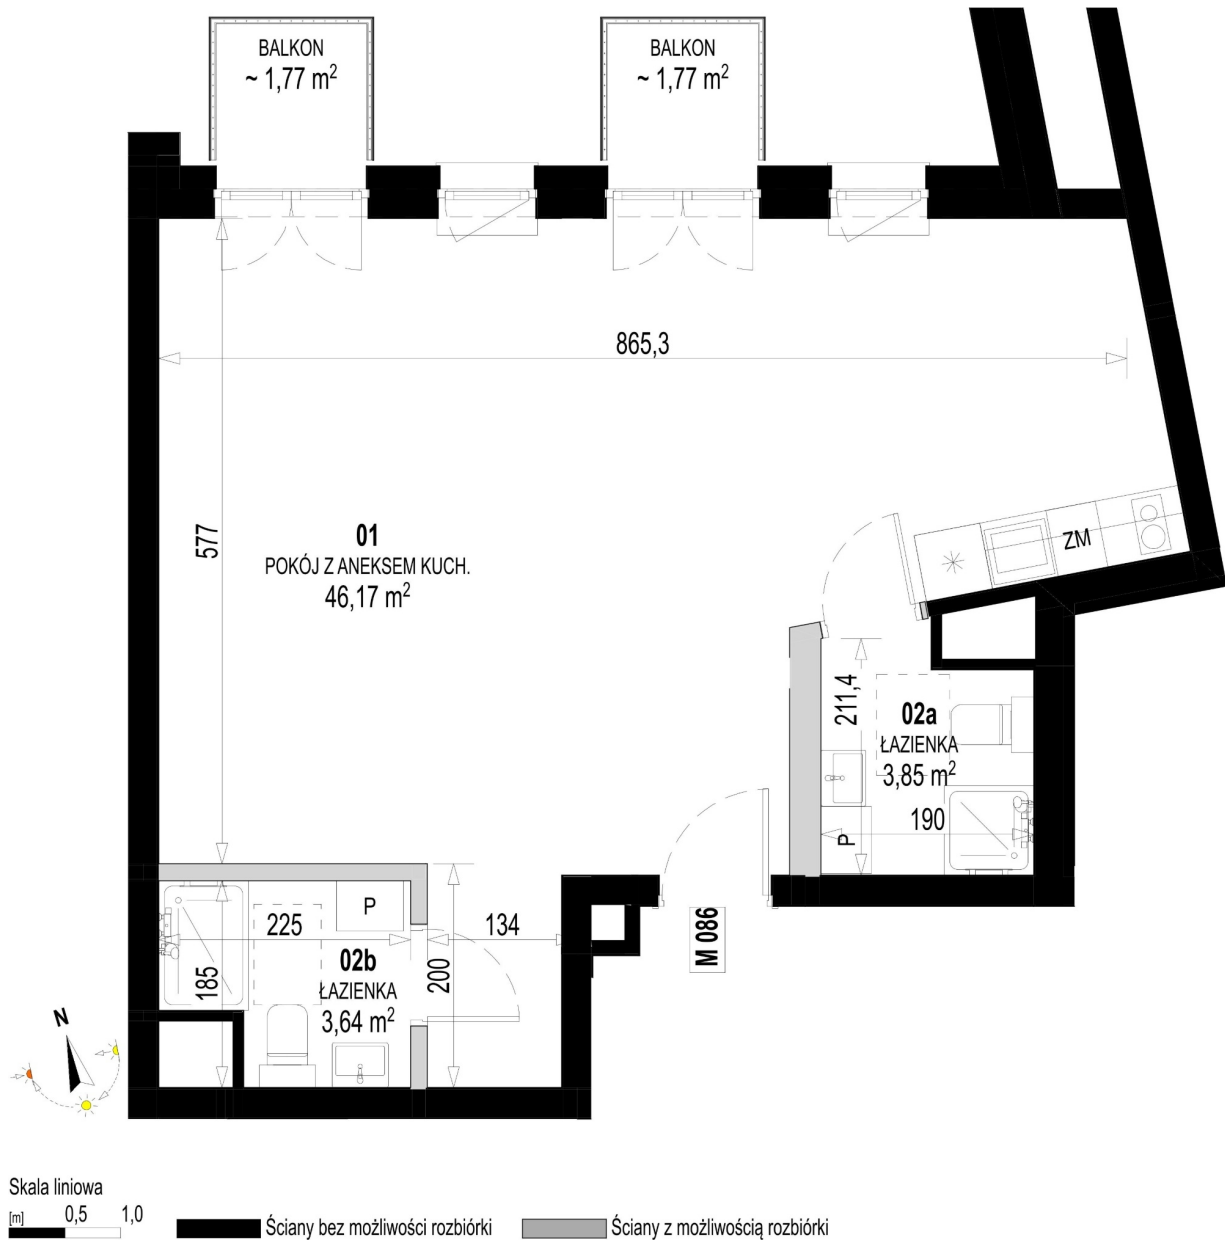

## Św. Rocha Bud.1 mieszkanie 86

Numer:	86
Klatka:	3
Piętro:	Piętro IV
Metraż:	53,66 m <sup>2</sup>
Pokoje:	1
Cena brutto / m <sup>2</sup> :	11 700 zł
Cena brutto:	627 822 zł
Dodatkowo:	Balkon ok.: 1,77 m <sup>2</sup> , Balkon ok.: 1,77 m <sup>2</sup>

Dane zawarte w powyższej karcie mieszkania są wyłącznie informacją handlową i nie stanowią oferty w rozumieniu Kodeksu Cywilnego. Karta została sporządzona w oparciu o projekt budowlany, mogą wystąpić niewielkie różnice w powierzchniach związane z koordynacją branżową. Powierzchnie podano z uwzględnieniem wypraw tynkarskich i wykończeń. Przedstawiona aranżacja mieszkania ma charakter poglądowy.