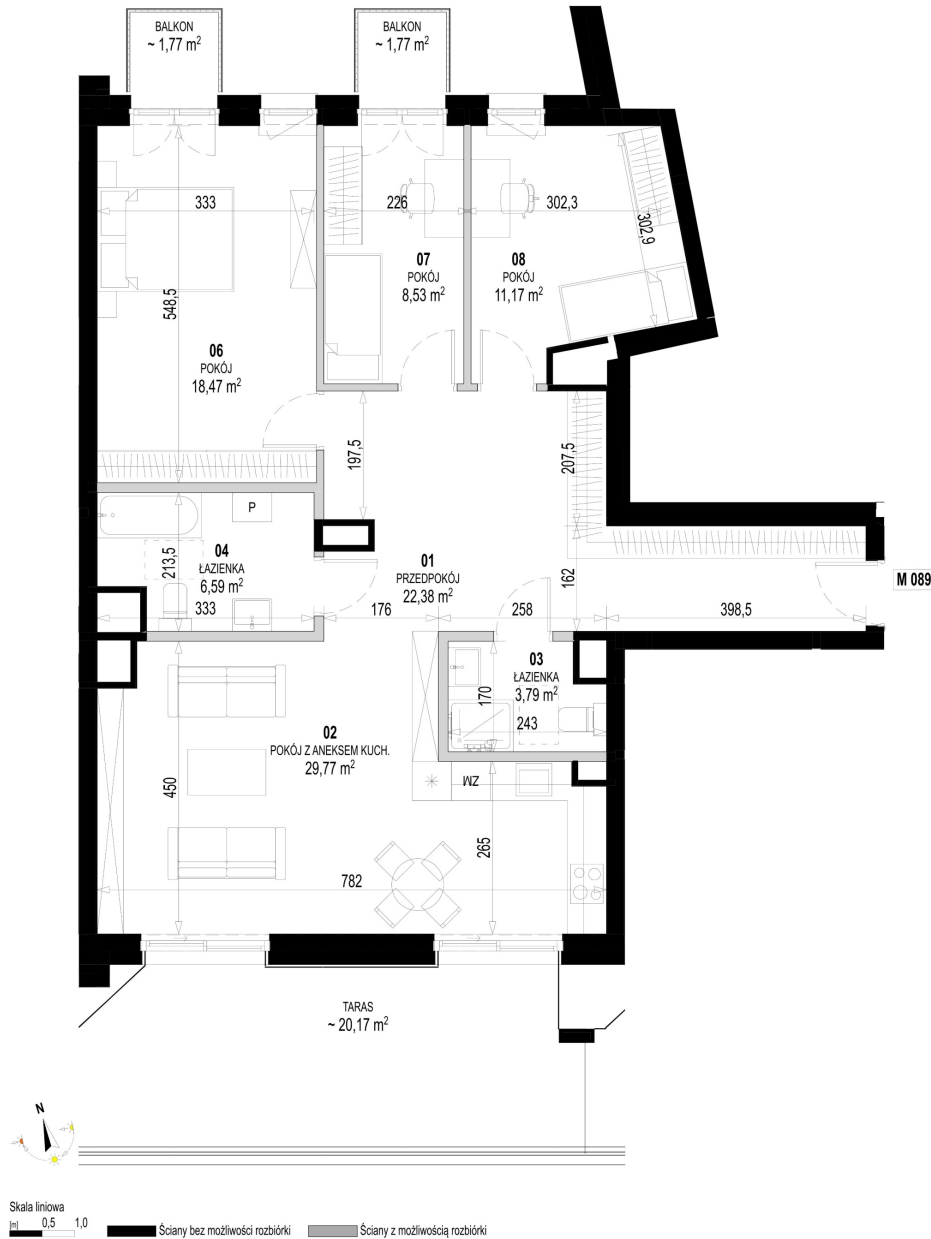

Św. Rocha Bud.1 mieszkanie 89

Numer:	89
Klatka:	3
Piętro:	Piętro V
Metraż:	100,70 m ²
Pokoje:	4
Cena brutto / m ² :	12 000 zł
Cena brutto:	1 208 400 zł
Dodatkowo:	Balkon ok.: 20,17 m ² , Balkon ok.: 1,77 m ² , Balkon ok.: 1,77 m ²

Dane zawarte w powyższej karcie mieszkania są wyłącznie informacją handlową i nie stanowią oferty w rozumieniu Kodeksu Cywilnego. Karta została sporządzona w oparciu o projekt budowlany, mogą wystąpić niewielkie różnice w powierzchniach związane z koordynacją branżową. Powierzchnie podano z uwzględnieniem wypraw tynkarskich i wykończeń. Przedstawiona aranżacja mieszkania ma charakter poglądowy.