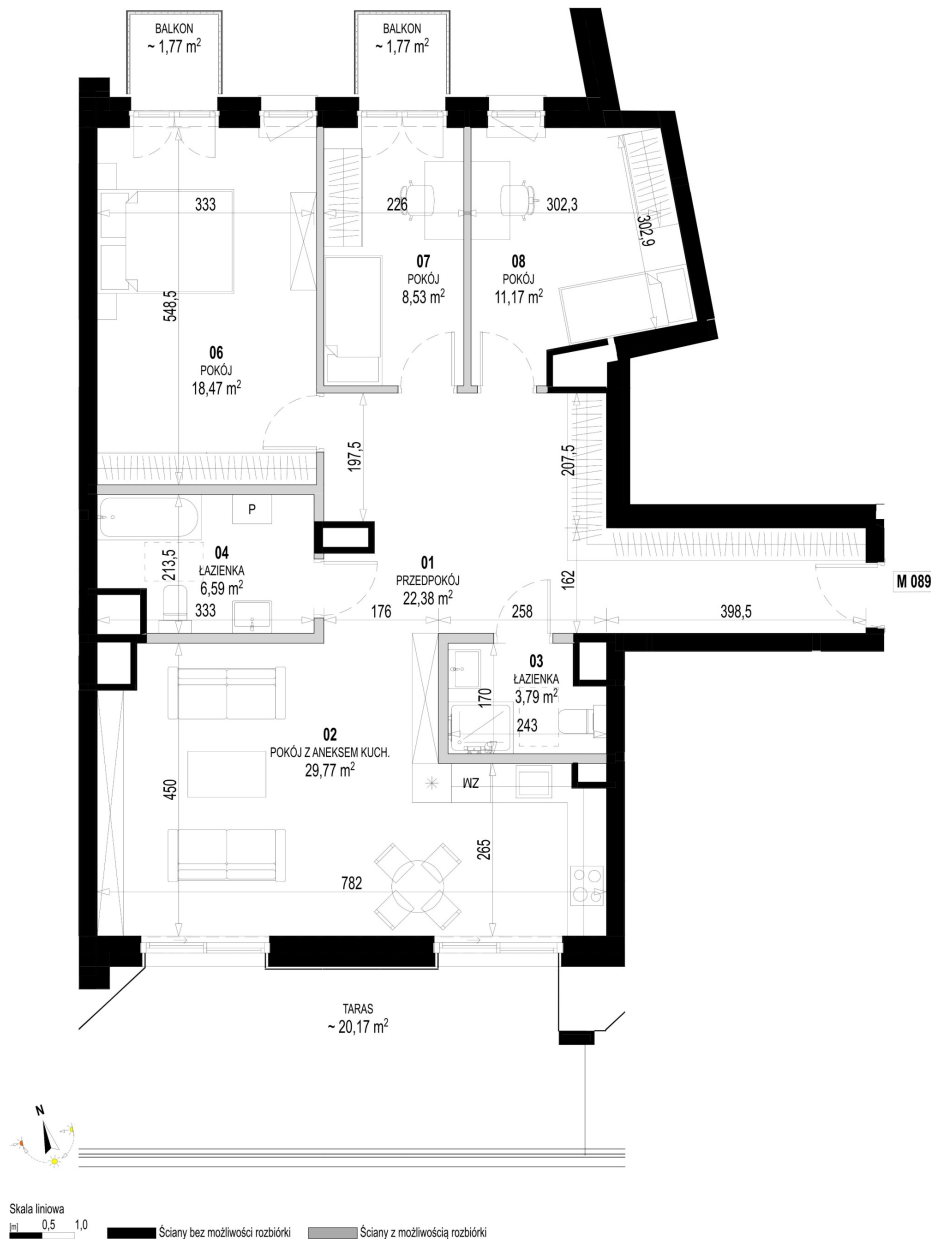

Św. Rocha Bud.1 mieszkanie 89

Numer:	89
Klatka:	3
Piętro:	Piętro V
Metraż:	100,70 m ²
Pokoje:	4
Cena brutto / m ² :	12 000 zł
Cena brutto:	1 208 400 zł
Dodatkowo:	Balkon ok.: 20,17 m ² , Balkon ok.: 1,77 m ² , Balkon ok.: 1,77 m ²

Dane zawarte w powyższej karcie mieszkania są wyłącznie informacją handlową i nie stanowią oferty w rozumieniu Kodeksu Cywilnego. Karta została sporządzona w oparciu o projekt budowlany, mogą wystąpić niewielkie różnice w powierzchniach związane z koordynacją branżową. Powierzchnie podano z uwzględnieniem wypraw tynkarskich i wykończeń. Przedstawiona aranżacja mieszkania ma charakter poglądowy.