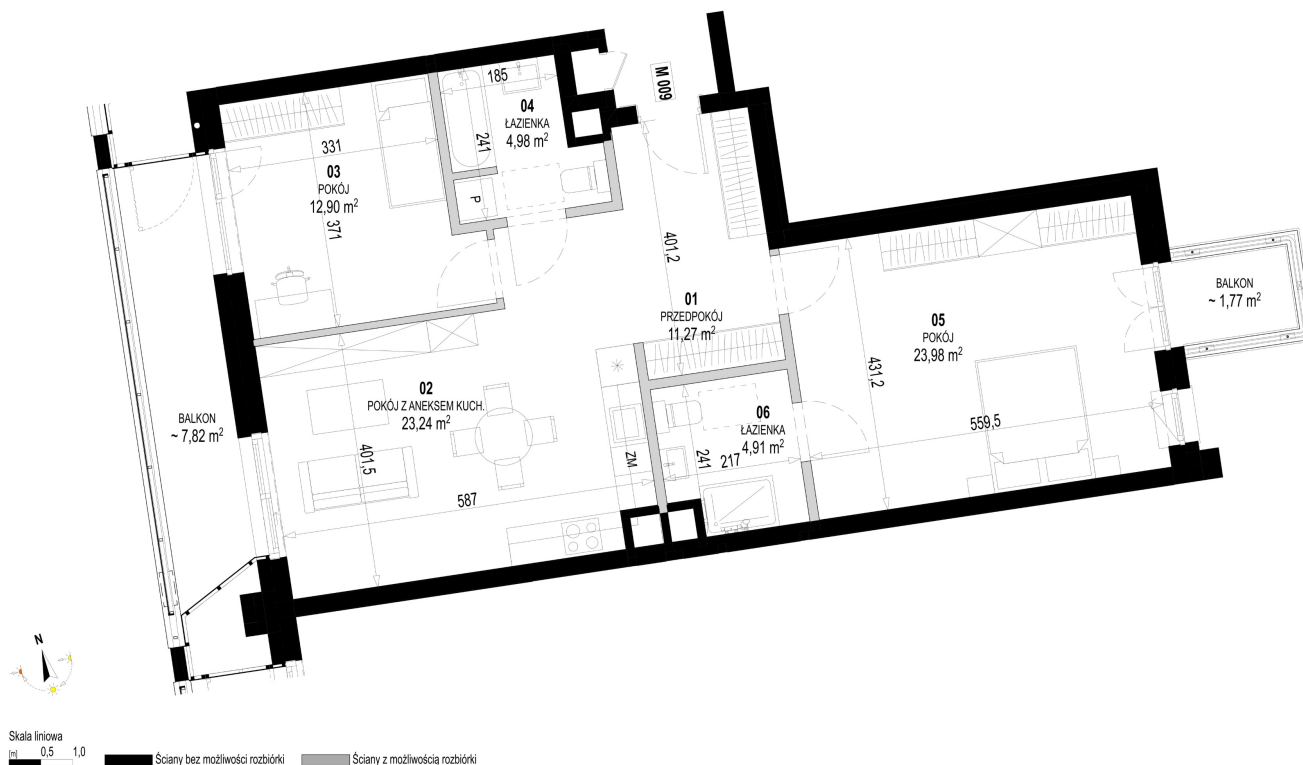

Św. Rocha Bud.1 mieszkanie 9

Numer:	9
Klatka:	1
Piętro:	Piętro II
Metraż:	81,28 m ²
Pokoje:	3
Cena brutto / m ² :	12 300 zł
Cena brutto:	999 744 zł
Dodatkowo:	Balkon ok.: 1,77 m ² , Balkon ok.: 7,82 m ²

Dane zawarte w powyższej karcie mieszkania są wyłącznie informacją handlową i nie stanowią oferty w rozumieniu Kodeksu Cywilnego. Karta została sporządzona w oparciu o projekt budowlany, mogą wystąpić niewielkie różnice w powierzchniach związane z koordynacją branżową. Powierzchnie podano z uwzględnieniem wypraw tynkarskich i wykończeń. Przedstawiona aranżacja mieszkania ma charakter poglądowy.