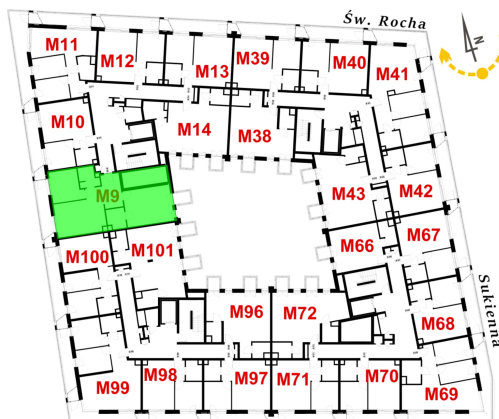

Św. Rocha Bud.1 mieszkanie 9

Numer:	9
Klatka:	1
Piętro:	Piętro II
Metraż:	81,28 m ²
Pokoje:	3
Cena brutto / m ² :	12 300 zł
Cena brutto:	999 744 zł
Dodatkowo:	Balkon ok.: 1,77 m ² , Balkon ok.: 7,82 m ²

Dane zawarte w powyższej karcie mieszkania są wyłącznie informacją handlową i nie stanowią oferty w rozumieniu Kodeksu Cywilnego. Karta została sporządzona w oparciu o projekt budowlany, mogą wystąpić niewielkie różnice w powierzchniach związane z koordynacją branżową. Powierzchnie podano z uwzględnieniem wypraw tynkarskich i wykończeń. Przedstawiona aranżacja mieszkania ma charakter poglądowy.