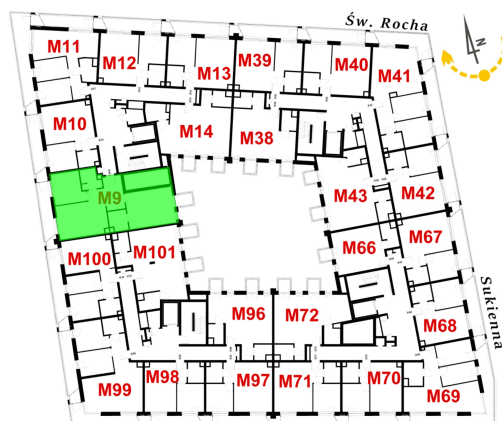

Św. Rocha Bud.1 mieszkanie 9

Numer:	9
Klatka:	1
Piętro:	Piętro II
Metraż:	81,28 m ²
Pokoje:	3
Cena brutto / m ² :	12 300 zł
Cena brutto:	999 744 zł
Dodatkowo:	Balkon ok.: 1,77 m ² , Balkon ok.: 7,82 m ²

Dane zawarte w powyższej karcie mieszkania są wyłącznie informacją handlową i nie stanowią oferty w rozumieniu Kodeksu Cywilnego. Karta została sporządzona w oparciu o projekt budowlany, mogą wystąpić niewielkie różnice w powierzchniach związane z koordynacją branżową. Powierzchnie podano z uwzględnieniem wypraw tynkarskich i wykończeń. Przedstawiona aranżacja mieszkania ma charakter poglądowy.