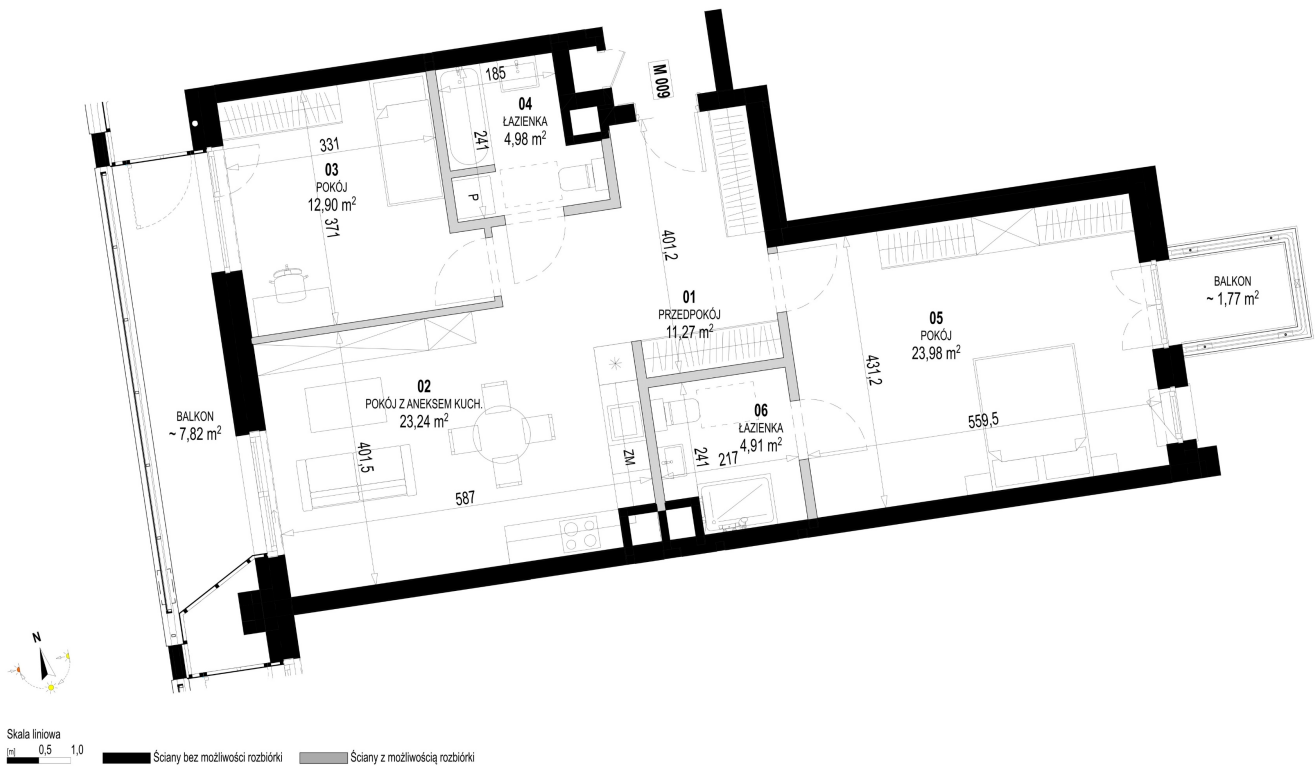

Św. Rocha Bud.1 mieszkanie 9

Numer:	9
Klatka:	1
Piętro:	Piętro II
Metraż:	81,28 m ²
Pokoje:	3
Cena brutto / m ² :	12 300 zł
Cena brutto:	999 744 zł
Dodatkowo:	Balkon ok.: 1,77 m ² , Balkon ok.: 7,82 m ²

Dane zawarte w powyższej karcie mieszkania są wyłącznie informacją handlową i nie stanowią oferty w rozumieniu Kodeksu Cywilnego. Karta została sporządzona w oparciu o projekt budowlany, mogą wystąpić niewielkie różnice w powierzchniach związane z koordynacją branżową. Powierzchnie podano z uwzględnieniem wypraw tynkarskich i wykończeń. Przedstawiona aranżacja mieszkania ma charakter poglądowy.