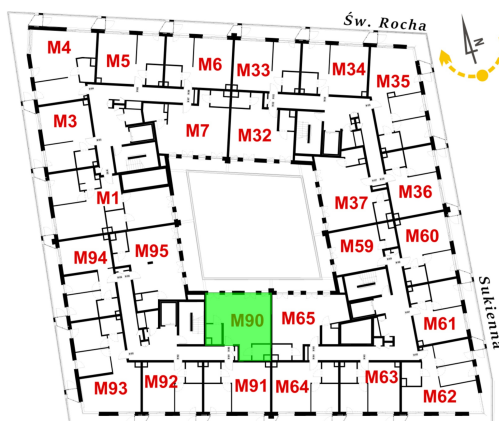

Św. Rocha Bud.1 mieszkanie 90

Numer:	90
Klatka:	4
Piętro:	Piętro I
Metraż:	48,58 m ²
Pokoje:	1
Cena brutto / m ² :	11 600 zł
Cena brutto:	563 528 zł
Dodatkowo:	Taras ok.: 10,62 m ²

Dane zawarte w powyższej karcie mieszkania są wyłącznie informacją handlową i nie stanowią oferty w rozumieniu Kodeksu Cywilnego. Karta została sporządzona w oparciu o projekt budowlany, mogą wystąpić niewielkie różnice w powierzchniach związane z koordynacją branżową. Powierzchnie podano z uwzględnieniem wypraw tynkarskich i wykończeń. Przedstawiona aranżacja mieszkania ma charakter poglądowy.