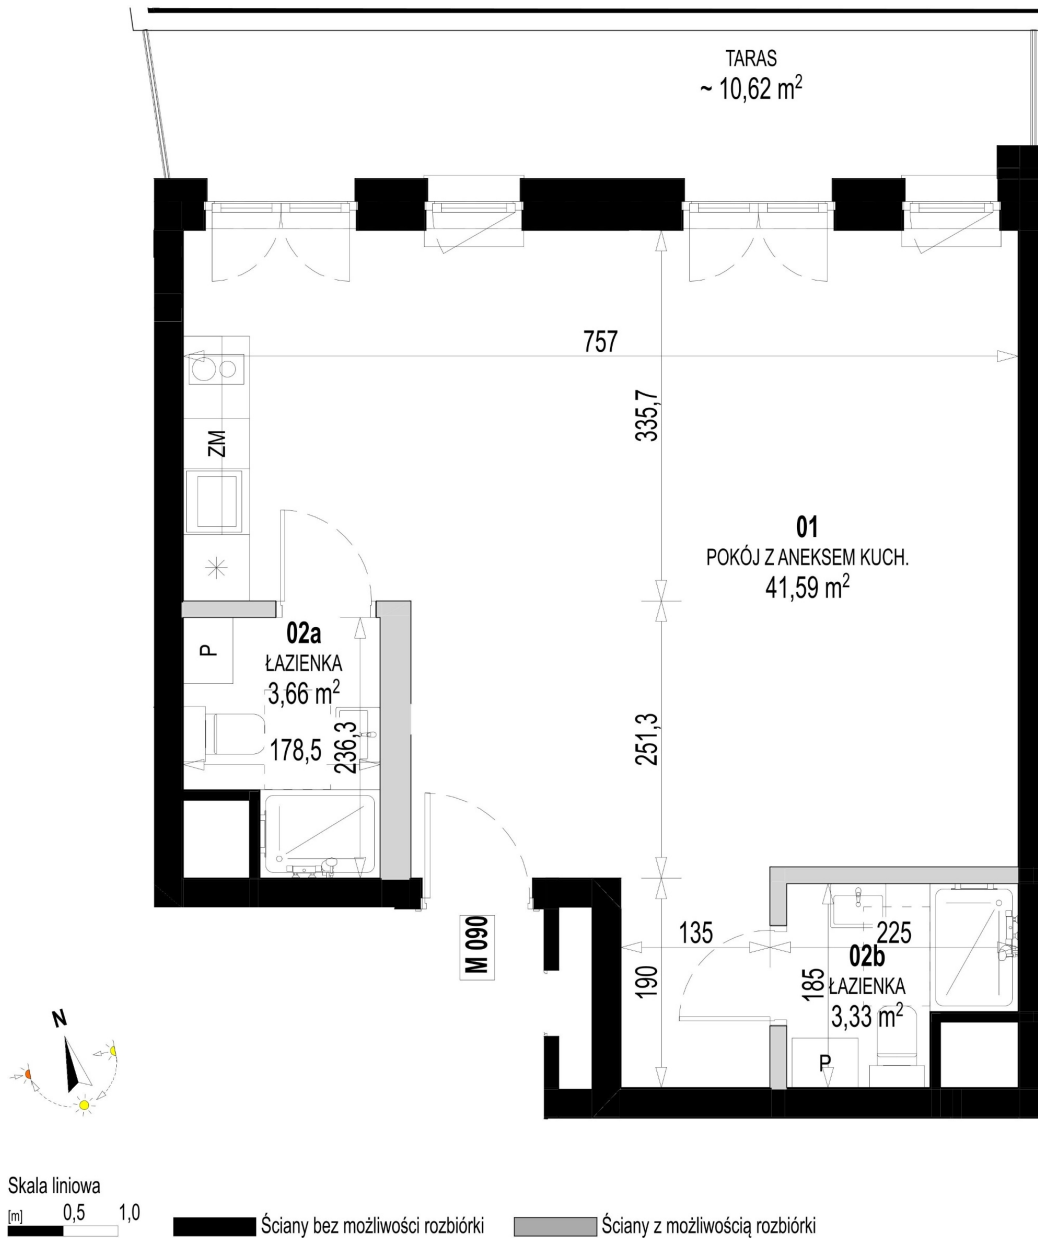

Św. Rocha Bud.1 mieszkanie 90

Numer:	90
Klatka:	4
Piętro:	Piętro I
Metraż:	48,58 m ²
Pokoje:	1
Cena brutto / m ² :	11 600 zł
Cena brutto:	563 528 zł
Dodatkowo:	Taras ok.: 10,62 m ²

Dane zawarte w powyższej karcie mieszkania są wyłącznie informacją handlową i nie stanowią oferty w rozumieniu Kodeksu Cywilnego. Karta została sporządzona w oparciu o projekt budowlany, mogą wystąpić niewielkie różnice w powierzchniach związane z koordynacją branżową. Powierzchnie podano z uwzględnieniem wypraw tynkarskich i wykończeń. Przedstawiona aranżacja mieszkania ma charakter poglądowy.