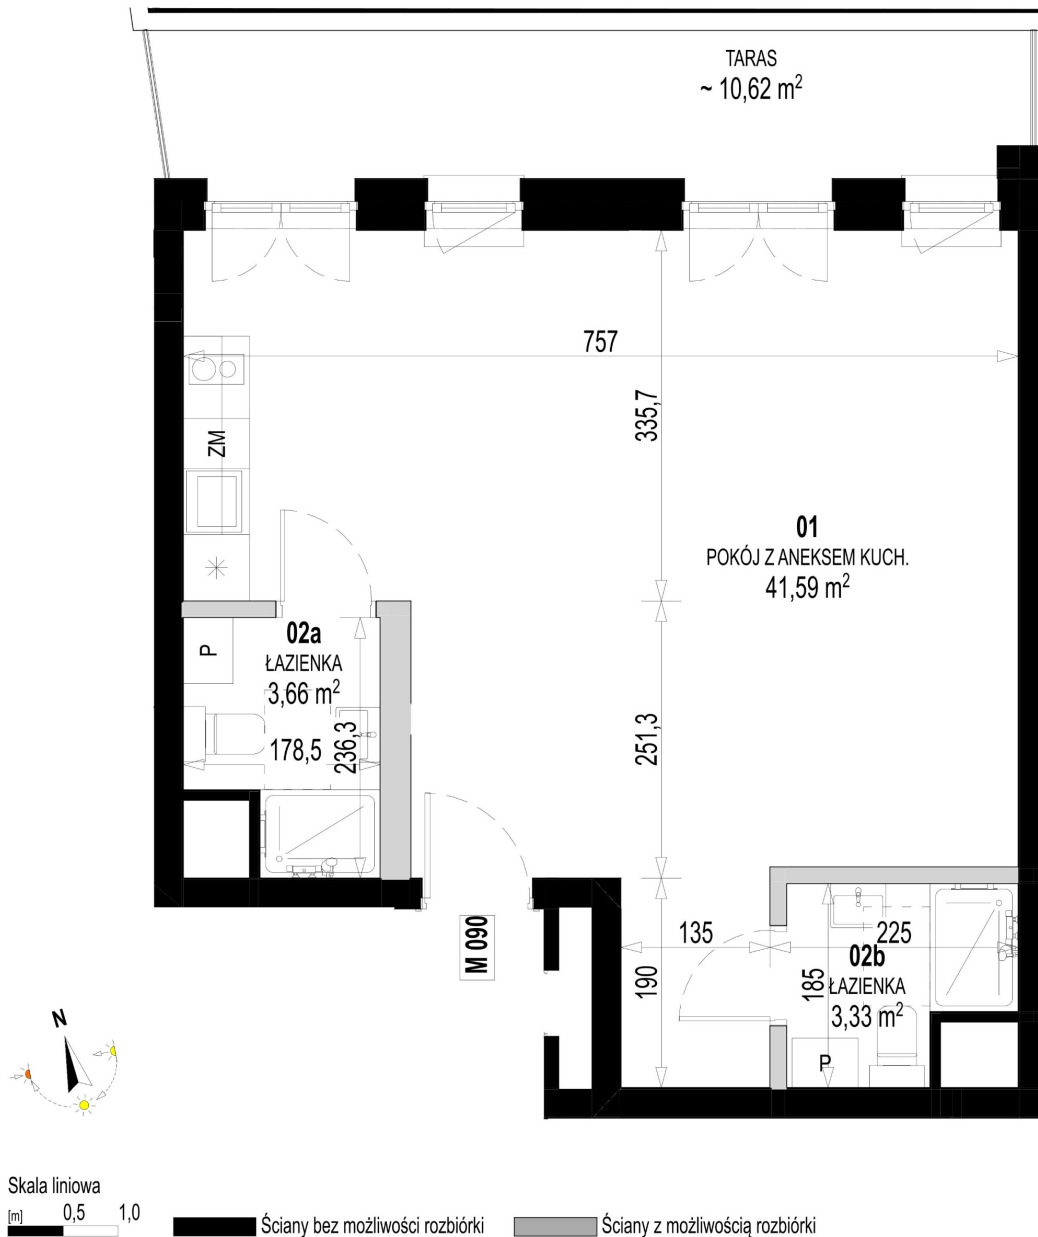

Św. Rocha Bud.1 mieszkanie 90

Numer:	90
Klatka:	4
Piętro:	Piętro I
Metraż:	48,58 m ²
Pokoje:	1
Cena brutto / m ² :	11 600 zł
Cena brutto:	563 528 zł
Dodatkowo:	Taras ok.: 10,62 m ²

Dane zawarte w powyższej karcie mieszkania są wyłącznie informacją handlową i nie stanowią oferty w rozumieniu Kodeksu Cywilnego. Karta została sporządzona w oparciu o projekt budowlany, mogą wystąpić niewielkie różnice w powierzchniach związane z koordynacją branżową. Powierzchnie podano z uwzględnieniem wypraw tynkarskich i wykończeń. Przedstawiona aranżacja mieszkania ma charakter poglądowy.