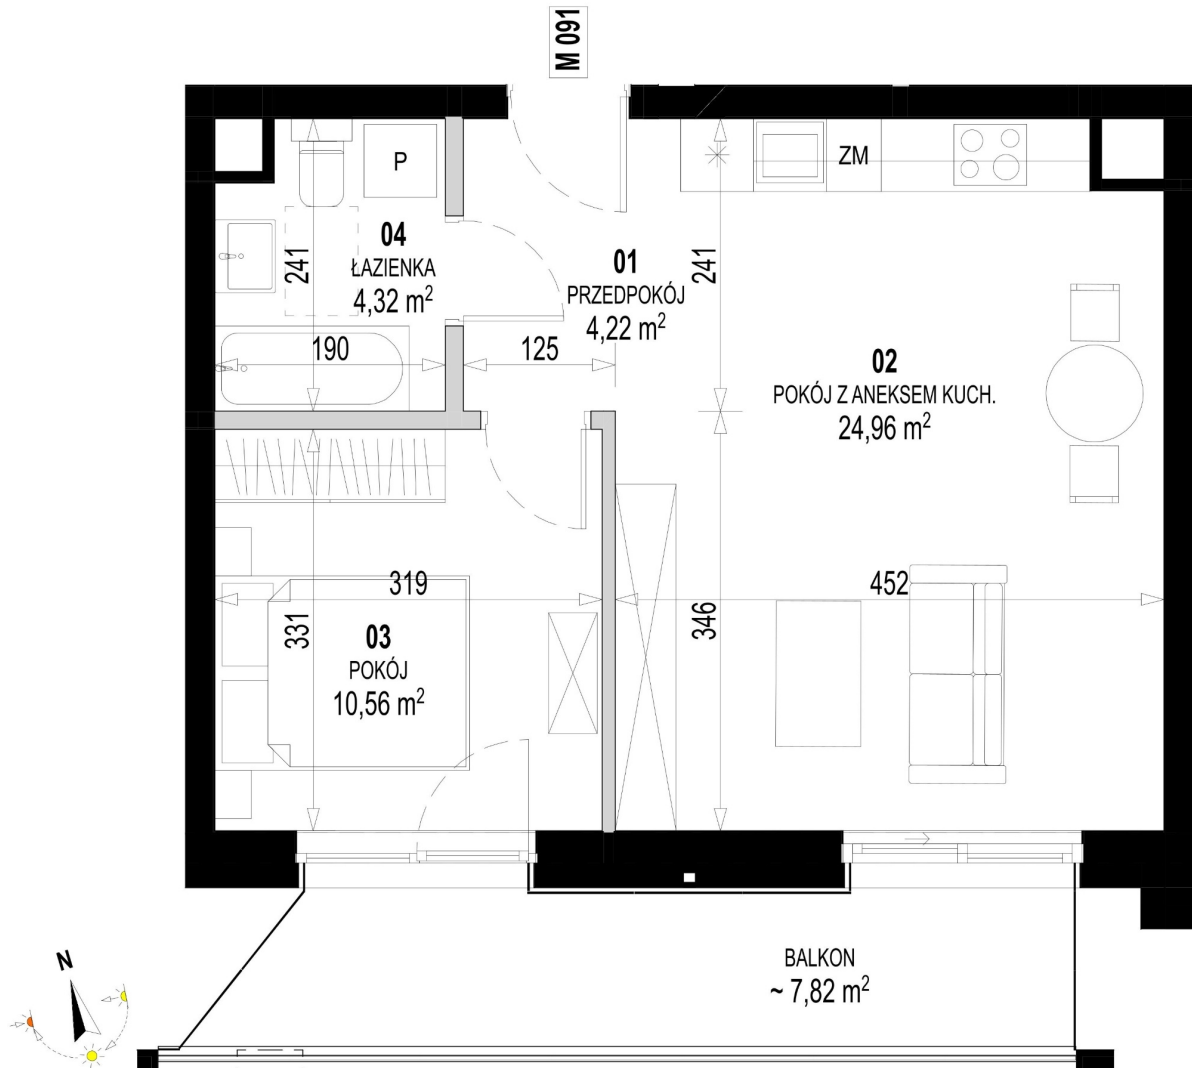

Św. Rocha Bud.1 mieszkanie 91

Skala liniowa

[m] 0,5 1,0

Ściany bez możliwości rozbiórki

Ściany z możliwością rozbiórki

Numer:	91
Klatka:	4
Piętro:	Piętro I
Metraż:	44,06 m ²
Pokoje:	2
Cena brutto / m ² :	12 500 zł
Cena brutto:	550 750 zł
Dodatkowo:	Balkon ok.: 7,82 m ²

Dane zawarte w powyższej karcie mieszkania są wyłącznie informacją handlową i nie stanowią oferty w rozumieniu Kodeksu Cywilnego. Karta została sporządzona w oparciu o projekt budowlany, mogą wystąpić niewielkie różnice w powierzchniach związane z koordynacją branżową. Powierzchnie podano z uwzględnieniem wypraw tynkarskich i wykończeń. Przedstawiona aranżacja mieszkania ma charakter poglądowy.