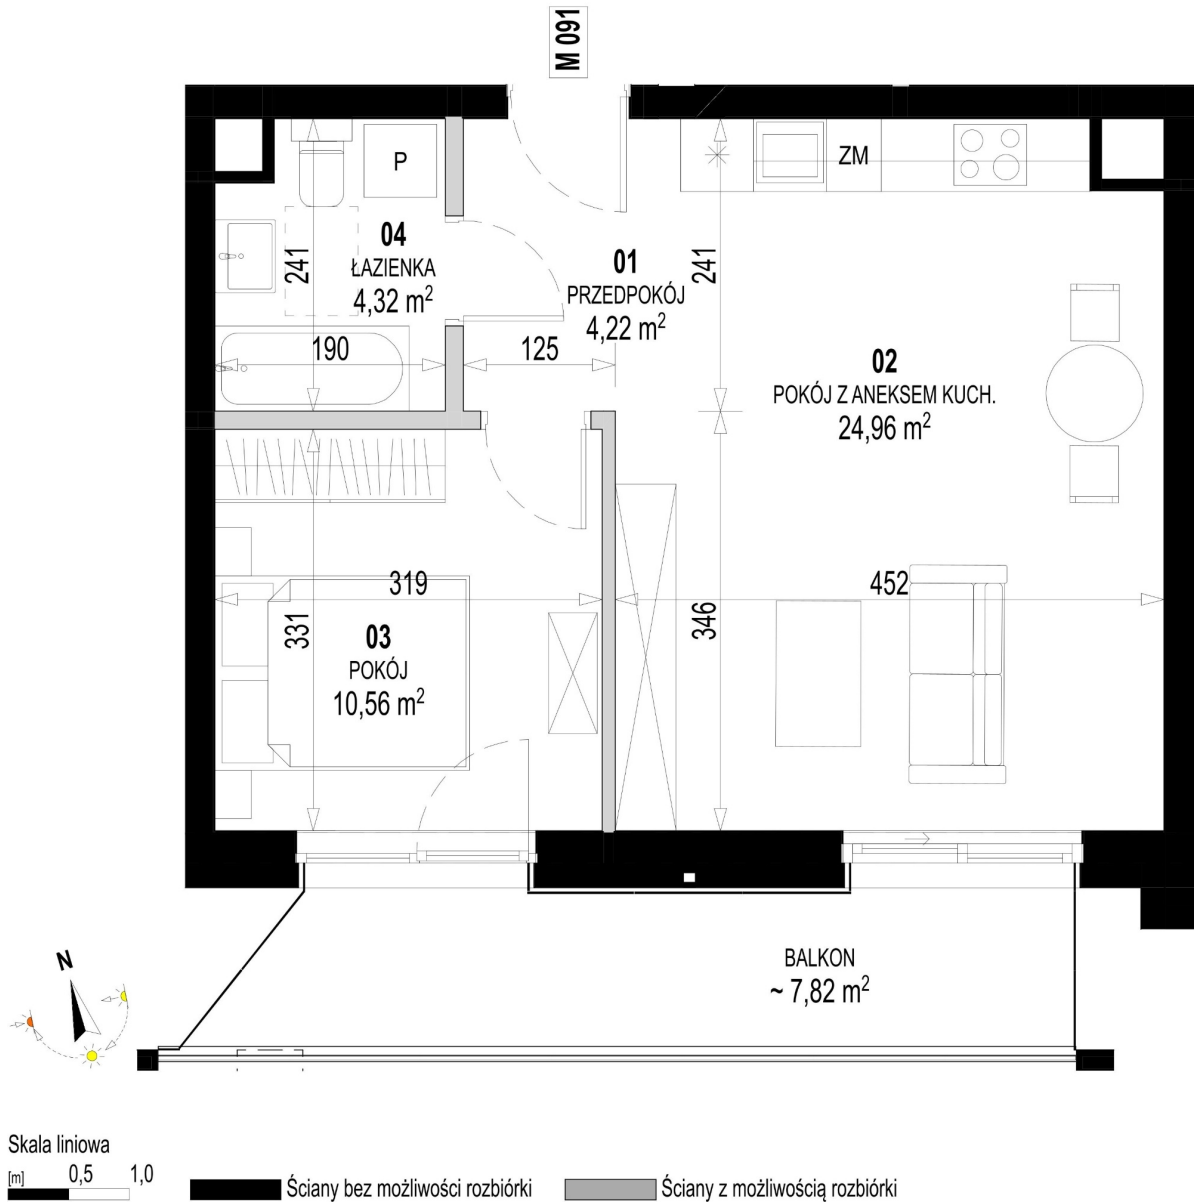

Św. Rocha Bud.1 mieszkanie 91

Numer:	91
Klatka:	4
Piętro:	Piętro I
Metraż:	44,06 m ²
Pokoje:	2
Cena brutto / m ² :	12 500 zł
Cena brutto:	550 750 zł
Dodatkowo:	Balkon ok.: 7,82 m ²

Dane zawarte w powyższej karcie mieszkania są wyłącznie informacją handlową i nie stanowią oferty w rozumieniu Kodeksu Cywilnego. Karta została sporządzona w oparciu o projekt budowlany, mogą wystąpić niewielkie różnice w powierzchniach związane z koordynacją branżową. Powierzchnie podano z uwzględnieniem wypraw tynkarskich i wykończeń. Przedstawiona aranżacja mieszkania ma charakter poglądowy.