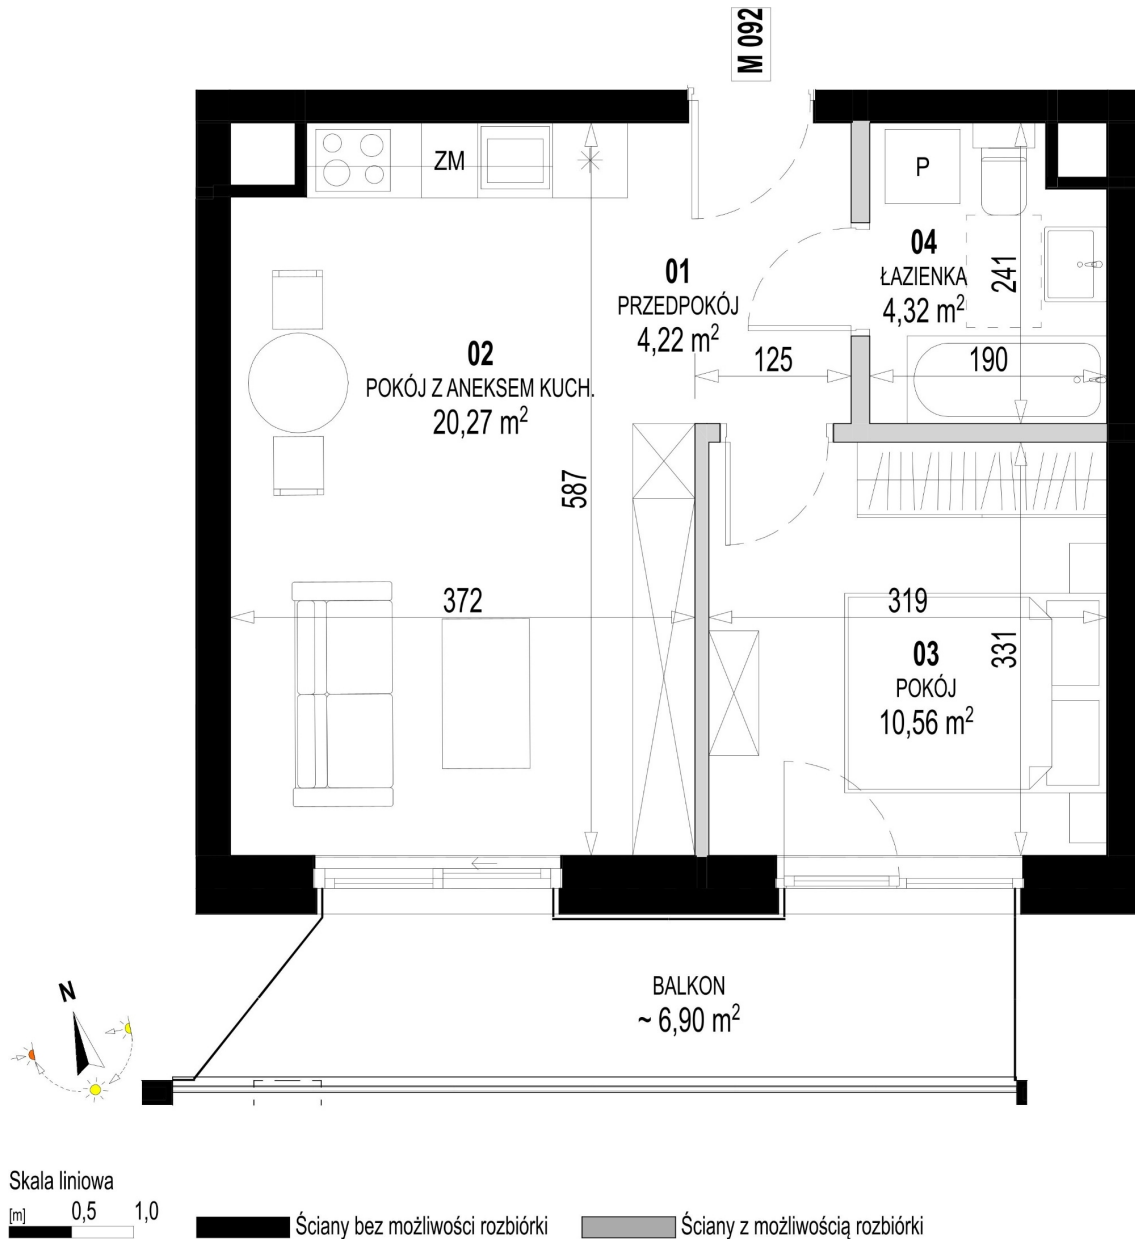

Św. Rocha Bud.1 mieszkanie 92

Numer:	92
Klatka:	4
Piętro:	Piętro I
Metraż:	39,37 m ²
Pokoje:	2
Cena brutto / m ² :	12 700 zł
Cena brutto:	499 999 zł
Dodatkowo:	Balkon ok.: 6,90 m ²

Dane zawarte w powyższej karcie mieszkania są wyłącznie informacją handlową i nie stanowią oferty w rozumieniu Kodeksu Cywilnego. Karta została sporządzona w oparciu o projekt budowlany, mogą wystąpić niewielkie różnice w powierzchniach związane z koordynacją branżową. Powierzchnie podano z uwzględnieniem wypraw tynkarskich i wykończeń. Przedstawiona aranżacja mieszkania ma charakter poglądowy.