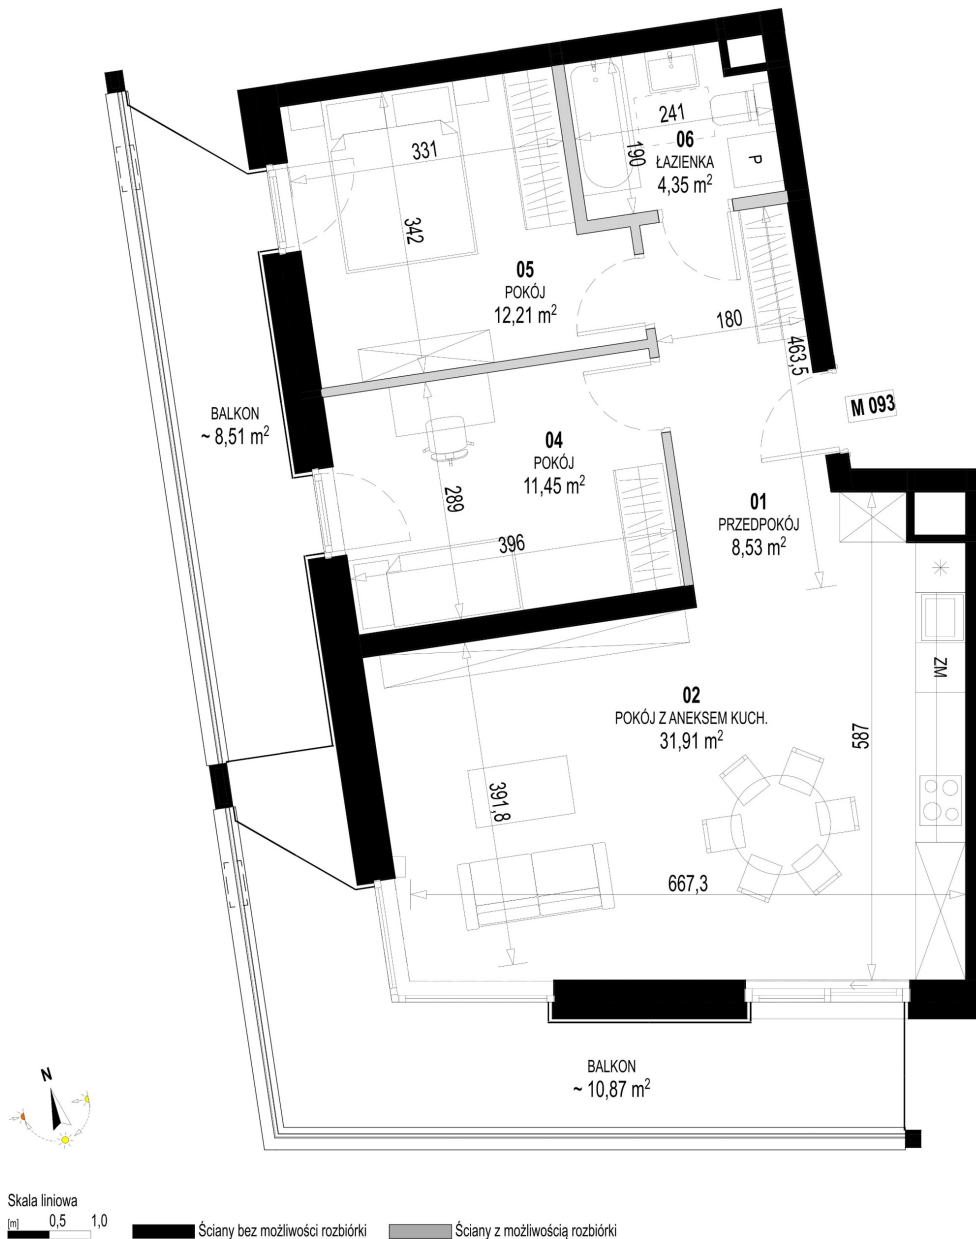

Św. Rocha Bud.1 mieszkanie 93

Numer:	93
Klatka:	4
Piętro:	Piętro I
Metraż:	68,45 m ²
Pokoje:	3
Cena brutto / m²:	12 500 zł
Cena brutto:	855 625 zł
Dodatkowo:	Balkon ok.: 7,82 m ² , Balkon ok.: 11,55 m ²

Dane zawarte w powyższej karcie mieszkania są wyłącznie informacją handlową i nie stanowią oferty w rozumieniu Kodeksu Cywilnego. Karta została sporządzona w oparciu o projekt budowlany, mogą wystąpić niewielkie różnice w powierzchniach związane z koordynacją branżową. Powierzchnie podano z uwzględnieniem wypraw tynkarskich i wykończeń. Przedstawiona aranżacja mieszkania ma charakter poglądowy.