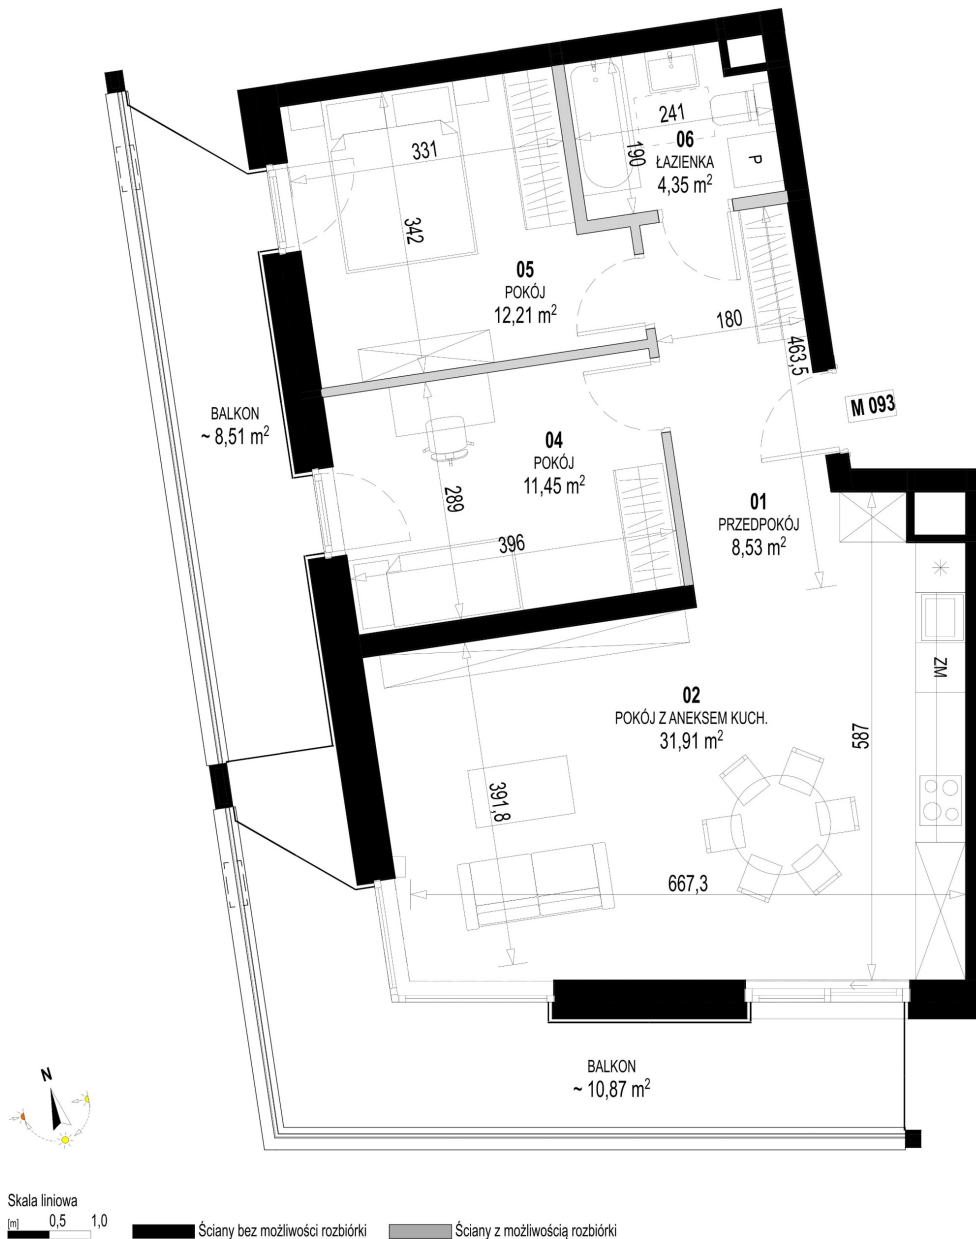

Św. Rocha Bud.1 mieszkanie 93

Numer:	93
Klatka:	4
Piętro:	Piętro I
Metraż:	68,45 m ²
Pokoje:	3
Cena brutto / m ² :	12 500 zł
Cena brutto:	855 625 zł
Dodatkowo:	Balkon ok.: 7,82 m ² , Balkon ok.: 11,55 m ²

Dane zawarte w powyższej karcie mieszkania są wyłącznie informacją handlową i nie stanowią oferty w rozumieniu Kodeksu Cywilnego. Karta została sporządzona w oparciu o projekt budowlany, mogą wystąpić niewielkie różnice w powierzchniach związane z koordynacją branżową. Powierzchnie podano z uwzględnieniem wypraw tynkarskich i wykończeń. Przedstawiona aranżacja mieszkania ma charakter poglądowy.