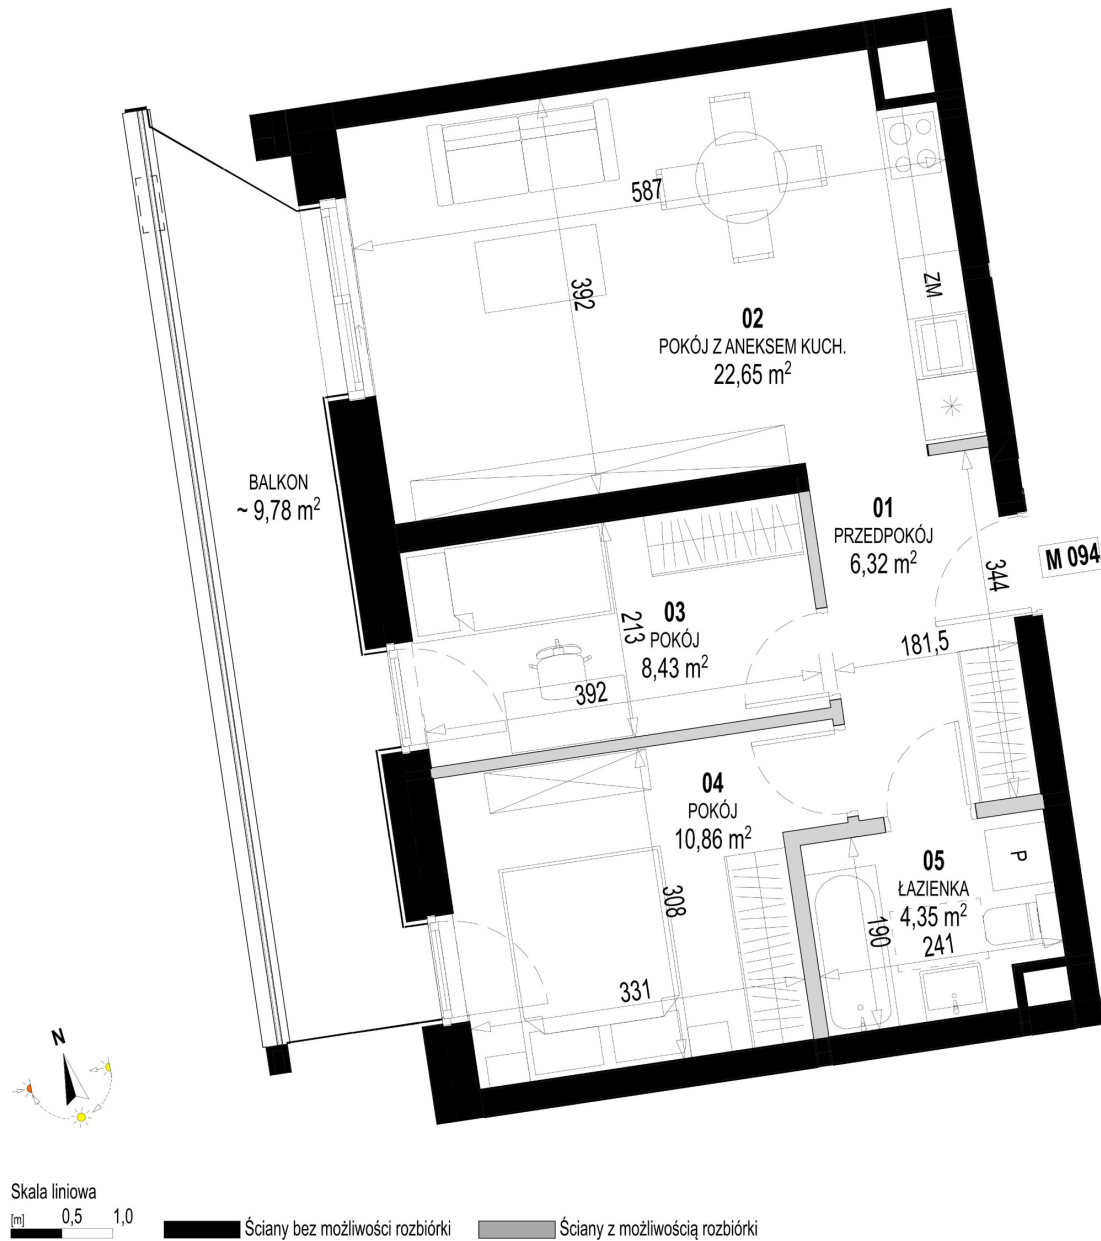

## Św. Rocha Bud.1 mieszkanie 94

Numer:	94
Klatka:	4
Piętro:	Piętro I
Metraż:	52,61 m <sup>2</sup>
Pokoje:	3
Cena brutto / m <sup>2</sup> :	12 300 zł
Cena brutto:	647 103 zł
Dodatkowo:	Balkon ok.: 9,78 m <sup>2</sup>

Dane zawarte w powyższej karcie mieszkania są wyłącznie informacją handlową i nie stanowią oferty w rozumieniu Kodeksu Cywilnego. Karta została sporządzona w oparciu o projekt budowlany, mogą wystąpić niewielkie różnice w powierzchniach związane z koordynacją branżową. Powierzchnie podano z uwzględnieniem wypraw tynkarskich i wykończeń. Przedstawiona aranżacja mieszkania ma charakter poglądowy.