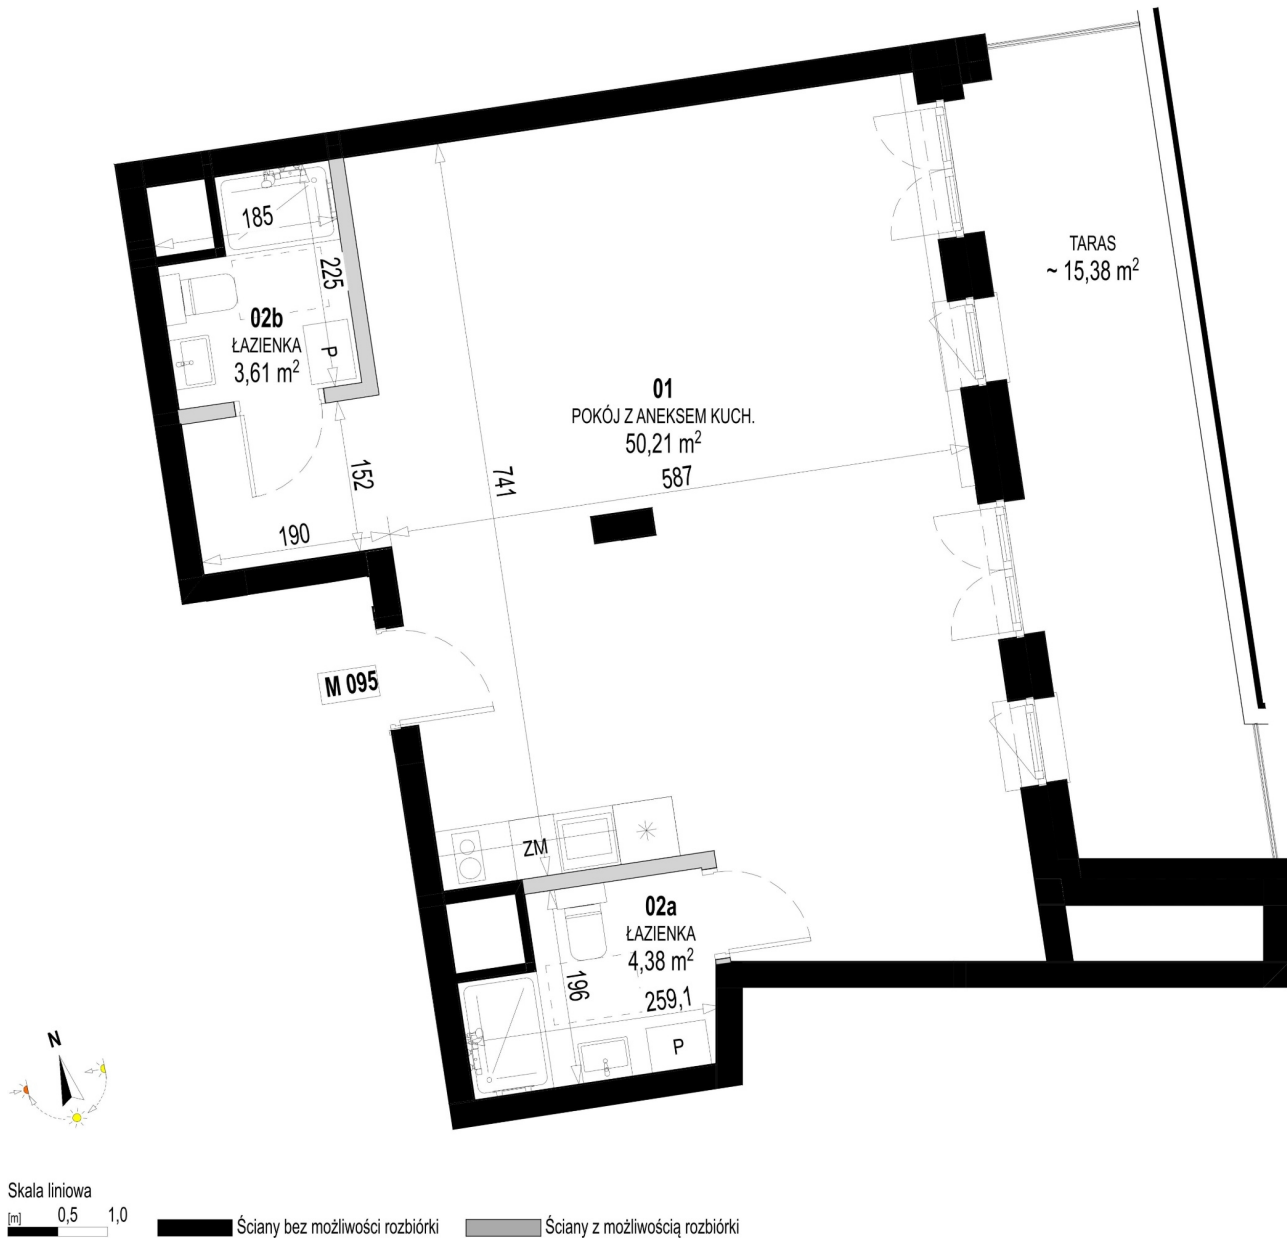

## Św. Rocha Bud.1 mieszkanie 95

Numer:	95
Klatka:	4
Piętro:	Piętro I
Metraż:	58,20 m <sup>2</sup>
Pokoje:	1
Cena brutto / m <sup>2</sup> :	11 400 zł
Cena brutto:	663 480 zł
Dodatkowo:	Taras ok.: 15,38 m <sup>2</sup>

Dane zawarte w powyższej karcie mieszkania są wyłącznie informacją handlową i nie stanowią oferty w rozumieniu Kodeksu Cywilnego. Karta została sporządzona w oparciu o projekt budowlany, mogą wystąpić niewielkie różnice w powierzchniach związane z koordynacją branżową. Powierzchnie podano z uwzględnieniem wypraw tynkarskich i wykończeń. Przedstawiona aranżacja mieszkania ma charakter poglądowy.