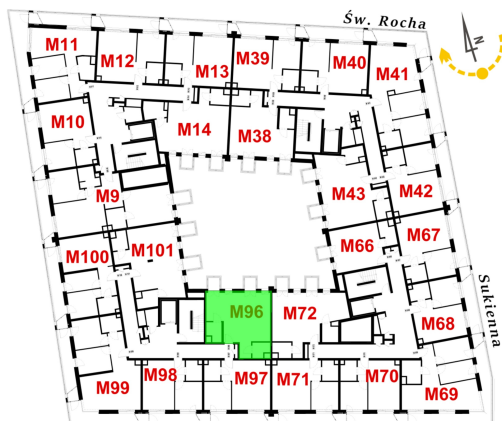

Św. Rocha Bud.1 mieszkanie 96

Numer:	96
Klatka:	4
Piętro:	Piętro II
Metraż:	48,58 m ²
Pokoje:	1
Cena brutto / m ² :	11 700 zł
Cena brutto:	568 386 zł
Dodatkowo:	Balkon ok.: 1,77 m ² , Balkon ok.: 1,77 m ²