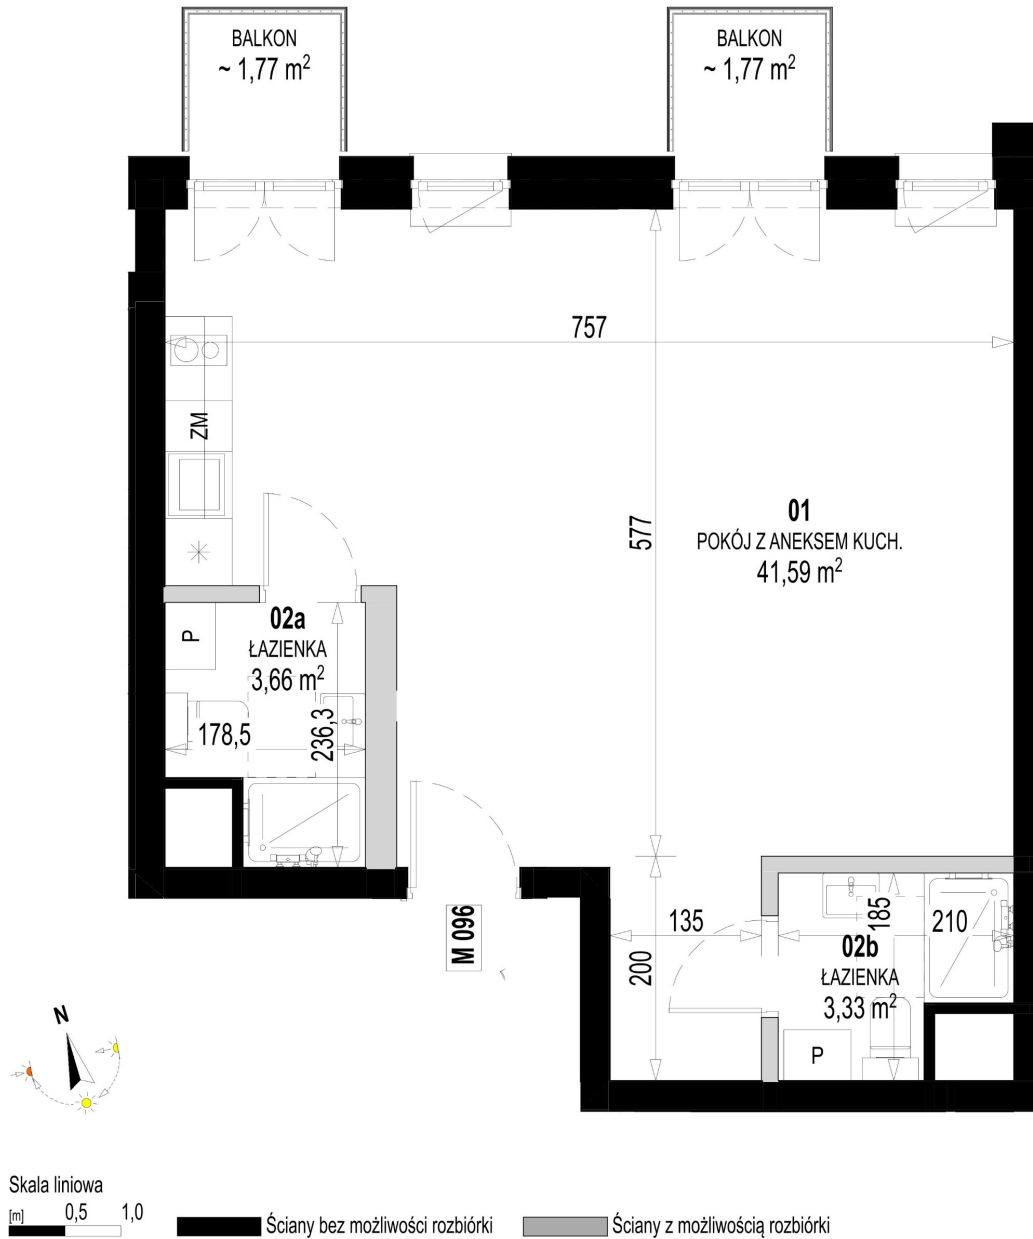

## Św. Rocha Bud.1 mieszkanie 96

Numer:	96
Klatka:	4
Piętro:	Piętro II
Metraż:	48,58 m²
Pokoje:	1
Cena brutto / m²:	11 700 zł
Cena brutto:	568 386 zł
Dodatkowo:	Balkon ok.: 1,77 m² , Balkon ok.: 1,77 m²

Dane zawarte w powyższej karcie mieszkania są wyłącznie informacją handlową i nie stanowią oferty w rozumieniu Kodeksu Cywilnego. Karta została sporządzona w oparciu o projekt budowlany, mogą wystąpić niewielkie różnice w powierzchniach związane z koordynacją branżową. Powierzchnie podano z uwzględnieniem wypraw tynkarskich i wykończeń. Przedstawiona aranżacja mieszkania ma charakter poglądowy.