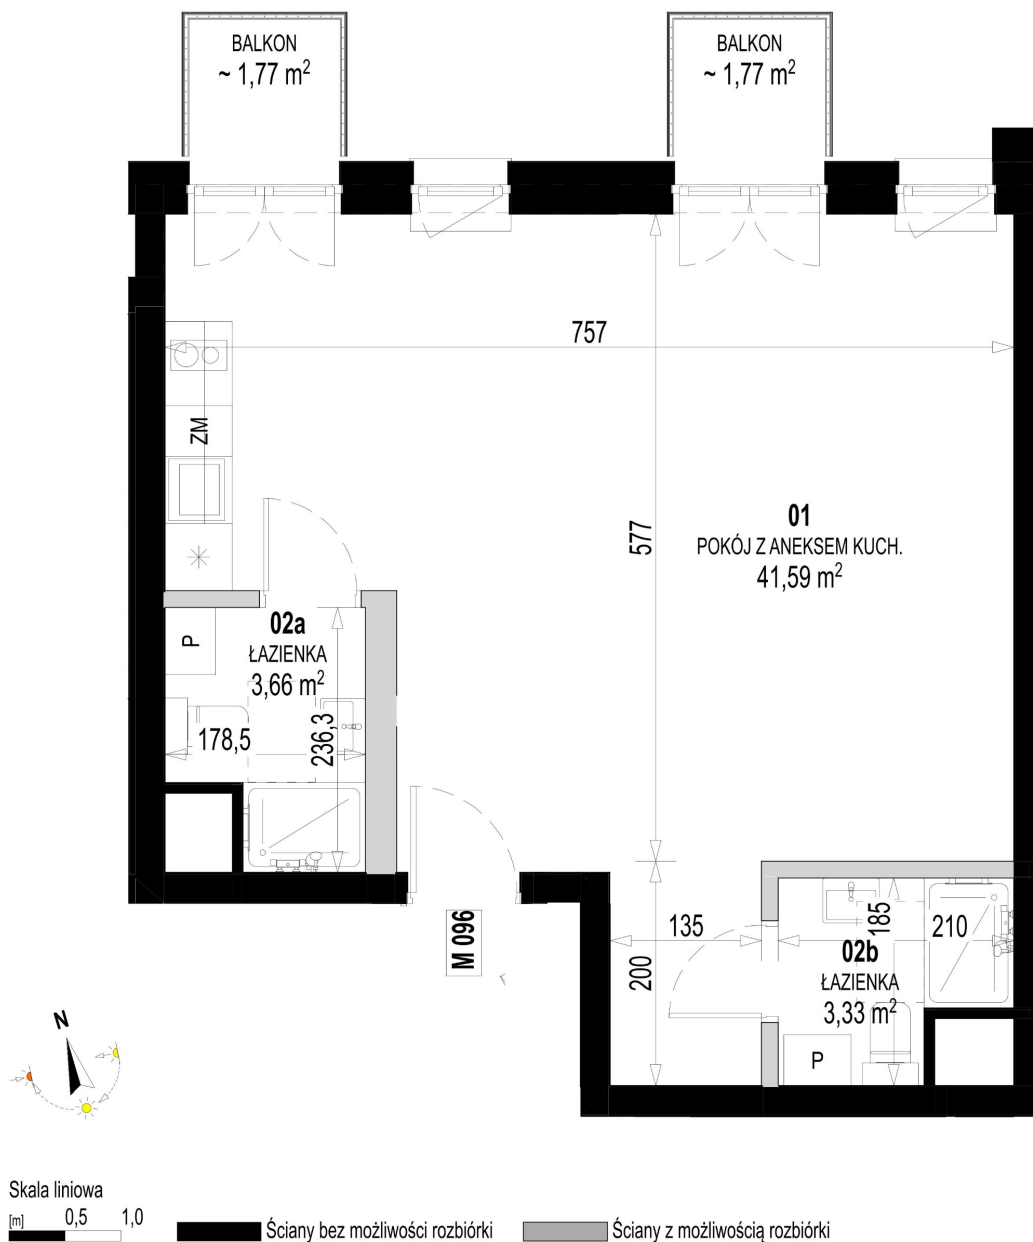

Św. Rocha Bud.1 mieszkanie 96

Numer:	96
Klatka:	4
Piętro:	Piętro II
Metraż:	48,58 m ²
Pokoje:	1
Cena brutto / m ² :	11 700 zł
Cena brutto:	568 386 zł
Dodatkowo:	Balkon ok.: 1,77 m ² , Balkon ok.: 1,77 m ²