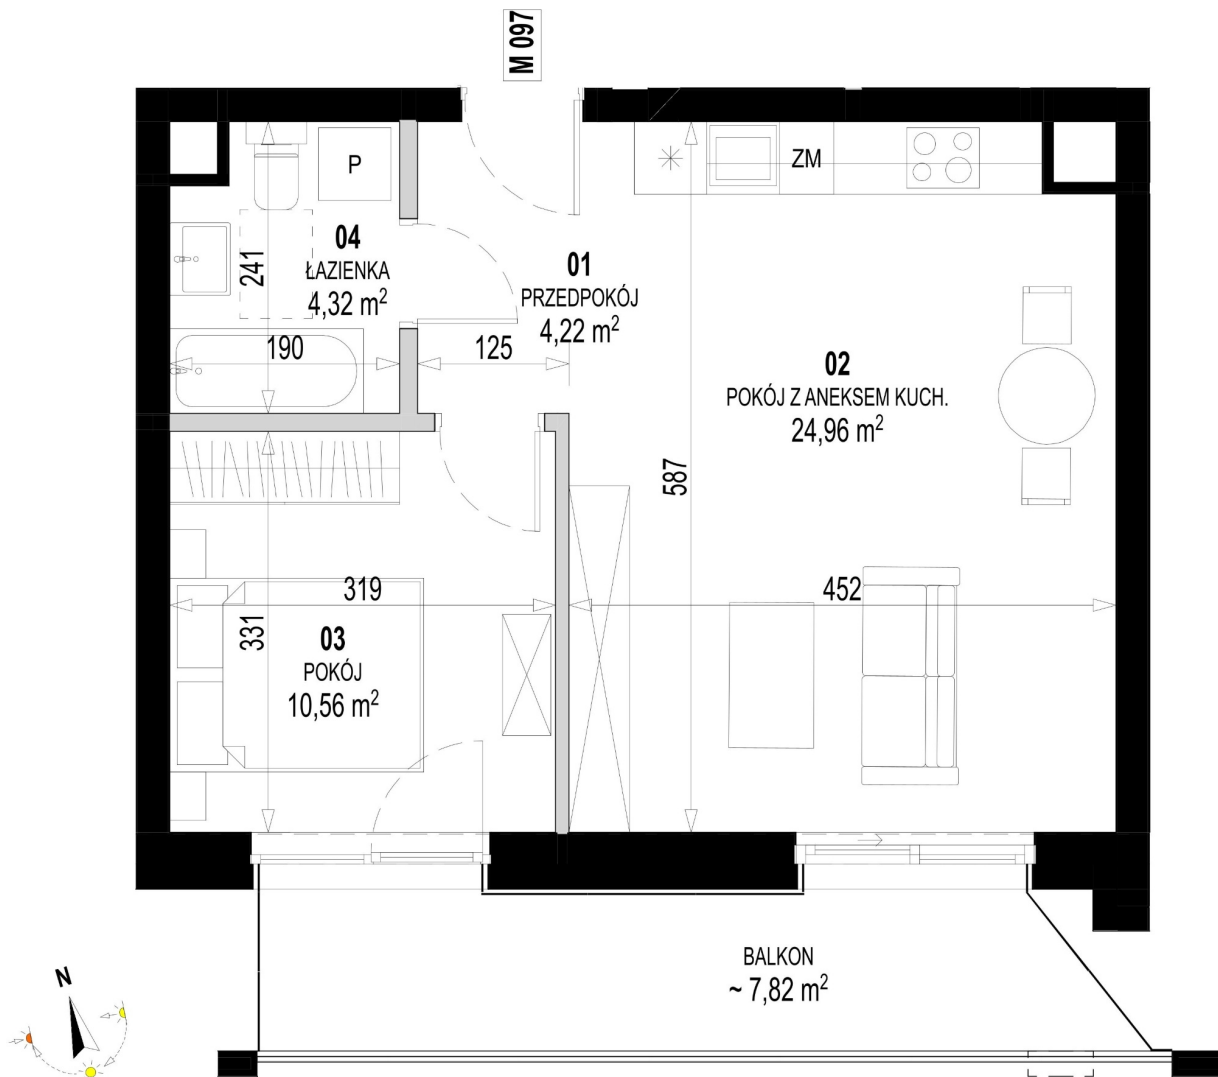

Św. Rocha Bud.1 mieszkanie 97

Skala liniowa

[m] 0,5 1,0

Ściany bez możliwości rozbiorki

Ściany z możliwością rozbiorki

Numer: 97

Klatka: 4

Piętro: Piętro II

Metraż: 44,06 m²

Pokoje: 2

Cena brutto / m²: 12 600 zł

Cena brutto: 555 156 zł

Dodatkowo: Balkon ok.: 7,82 m²

Dane zawarte w powyższej karcie mieszkania są wyłącznie informacją handlową i nie stanowią oferty w rozumieniu Kodeksu Cywilnego. Karta została sporządzona w oparciu o projekt budowlany, mogą wystąpić niewielkie różnice w powierzchniach związane z koordynacją branżową. Powierzchnie podano z uwzględnieniem wypraw tynkarskich i wykończeń. Przedstawiona aranżacja mieszkania ma charakter poglądowy.