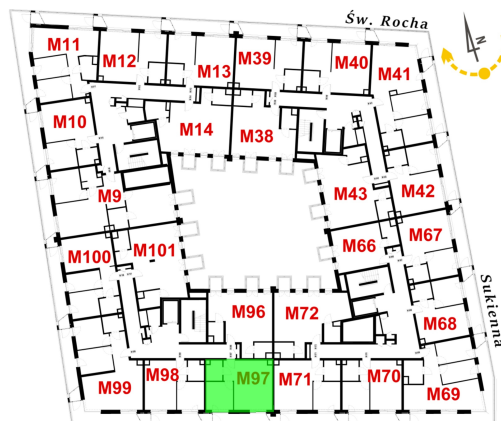

Św. Rocha Bud.1 mieszkanie 97

Skala liniowa

[m] 0,5 1,0

■ Ściany bez możliwości rozbiorki

■ Ściany z możliwością rozbiorki

Numer: 97

Klatka: 4

Piętro: Piętro II

Metraż: 44,06 m²

Pokoje: 2

Cena brutto / m²: 12 600 zł

Cena brutto: 555 156 zł

Dodatkowo: Balkon ok.: 7,82 m²

Dane zawarte w powyższej karcie mieszkania są wyłącznie informacją handlową i nie stanowią oferty w rozumieniu Kodeksu Cywilnego. Karta została sporządzona w oparciu o projekt budowlany, mogą wystąpić niewielkie różnice w powierzchniach związane z koordynacją branżową. Powierzchnie podano z uwzględnieniem wypraw tynkarskich i wykończeń. Przedstawiona aranżacja mieszkania ma charakter poglądowy.