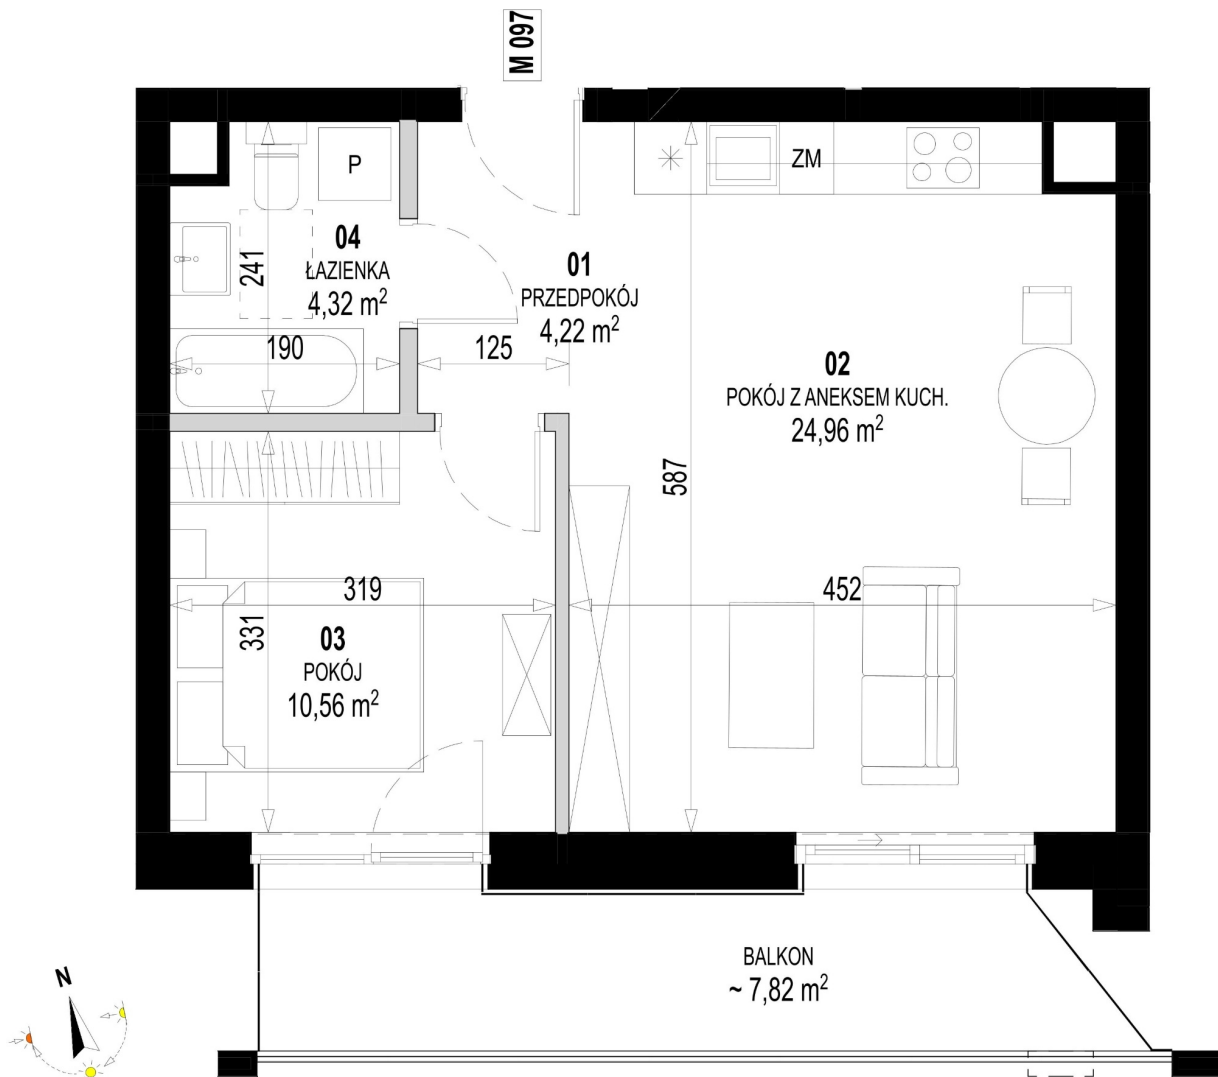

Św. Rocha Bud.1 mieszkanie 97

Skala liniowa

[m] 0,5 1,0

■ Ściany bez możliwości rozbiorki

■ Ściany z możliwością rozbiorki

Numer: 97

Klatka: 4

Piętro: Piętro II

Metraż: 44,06 m²

Pokoje: 2

Cena brutto / m²: 12 600 zł

Cena brutto: 555 156 zł

Dodatkowo: Balkon ok.: 7,82 m²

Dane zawarte w powyższej karcie mieszkania są wyłącznie informacją handlową i nie stanowią oferty w rozumieniu Kodeksu Cywilnego. Karta została sporządzona w oparciu o projekt budowlany, mogą wystąpić niewielkie różnice w powierzchniach związane z koordynacją branżową. Powierzchnie podano z uwzględnieniem wypraw tynkarskich i wykończeń. Przedstawiona aranżacja mieszkania ma charakter poglądowy.