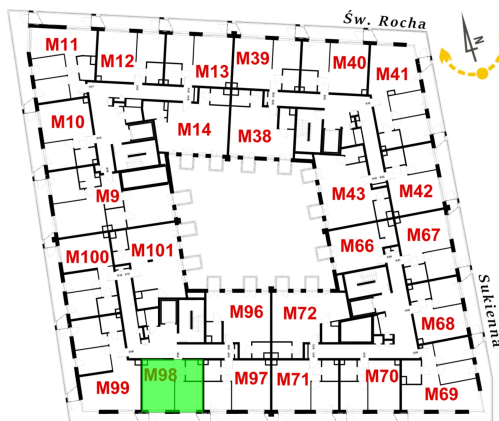

Św. Rocha Bud.1 mieszkanie 98

Numer:	98
Klatka:	4
Piętro:	Piętro II
Metraż:	39,37 m ²
Pokoje:	2
Cena brutto / m ² :	12 800 zł
Cena brutto:	503 936 zł
Dodatkowo:	Balkon ok.: 6,90 m ²

Dane zawarte w powyższej karcie mieszkania są wyłącznie informacją handlową i nie stanowią oferty w rozumieniu Kodeksu Cywilnego. Karta została sporządzona w oparciu o projekt budowlany, mogą wystąpić niewielkie różnice w powierzchniach związane z koordynacją branżową. Powierzchnie podano z uwzględnieniem wypraw tynkarskich i wykończeń. Przedstawiona aranżacja mieszkania ma charakter poglądowy.