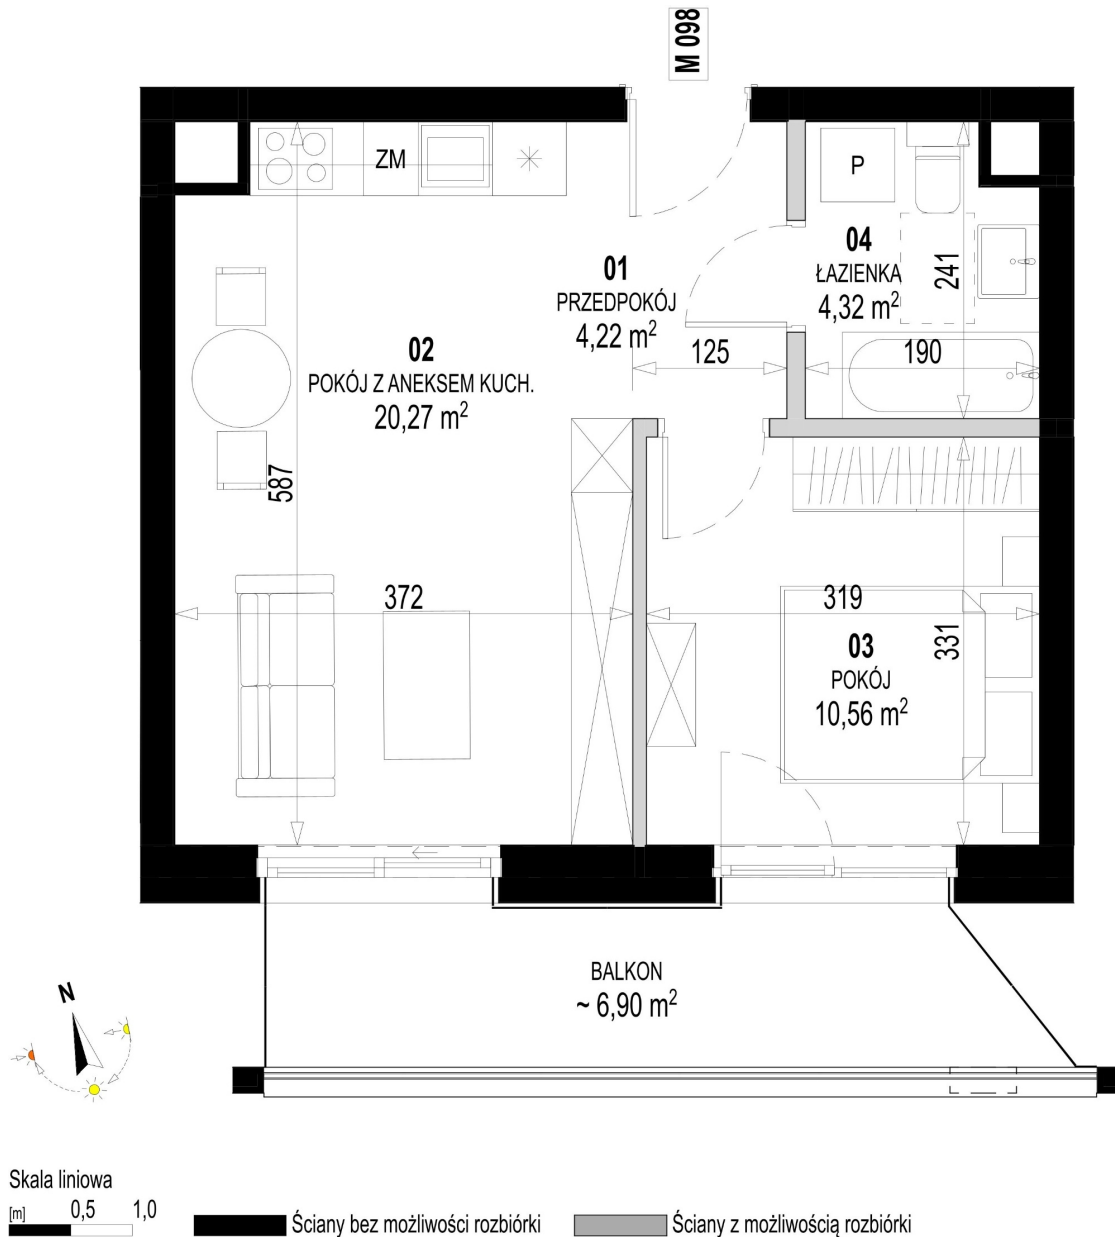

## Św. Rocha Bud.1 mieszkanie 98

Numer:	98
Klatka:	4
Piętro:	Piętro II
Metraż:	39,37 m <sup>2</sup>
Pokoje:	2
Cena brutto / m <sup>2</sup> :	12 800 zł
Cena brutto:	503 936 zł
Dodatkowo:	Balkon ok.: 6,90 m <sup>2</sup>

Dane zawarte w powyższej karcie mieszkania są wyłącznie informacją handlową i nie stanowią oferty w rozumieniu Kodeksu Cywilnego. Karta została sporządzona w oparciu o projekt budowlany, mogą wystąpić niewielkie różnice w powierzchniach związane z koordynacją branżową. Powierzchnie podano z uwzględnieniem wypraw tynkarskich i wykończeń. Przedstawiona aranżacja mieszkania ma charakter poglądowy.