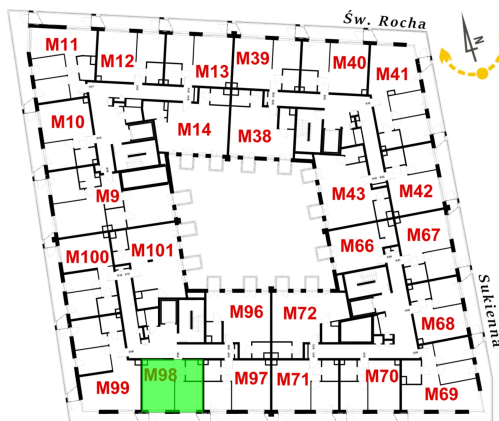

## Św. Rocha Bud.1 mieszkanie 98

Numer:	98
Klatka:	4
Piętro:	Piętro II
Metraż:	39,37 m <sup>2</sup>
Pokoje:	2
Cena brutto / m <sup>2</sup> :	12 800 zł
Cena brutto:	503 936 zł
Dodatkowo:	Balkon ok.: 6,90 m <sup>2</sup>

Dane zawarte w powyższej karcie mieszkania są wyłącznie informacją handlową i nie stanowią oferty w rozumieniu Kodeksu Cywilnego. Karta została sporządzona w oparciu o projekt budowlany, mogą wystąpić niewielkie różnice w powierzchniach związane z koordynacją branżową. Powierzchnie podano z uwzględnieniem wypraw tynkarskich i wykończeń. Przedstawiona aranżacja mieszkania ma charakter poglądowy.