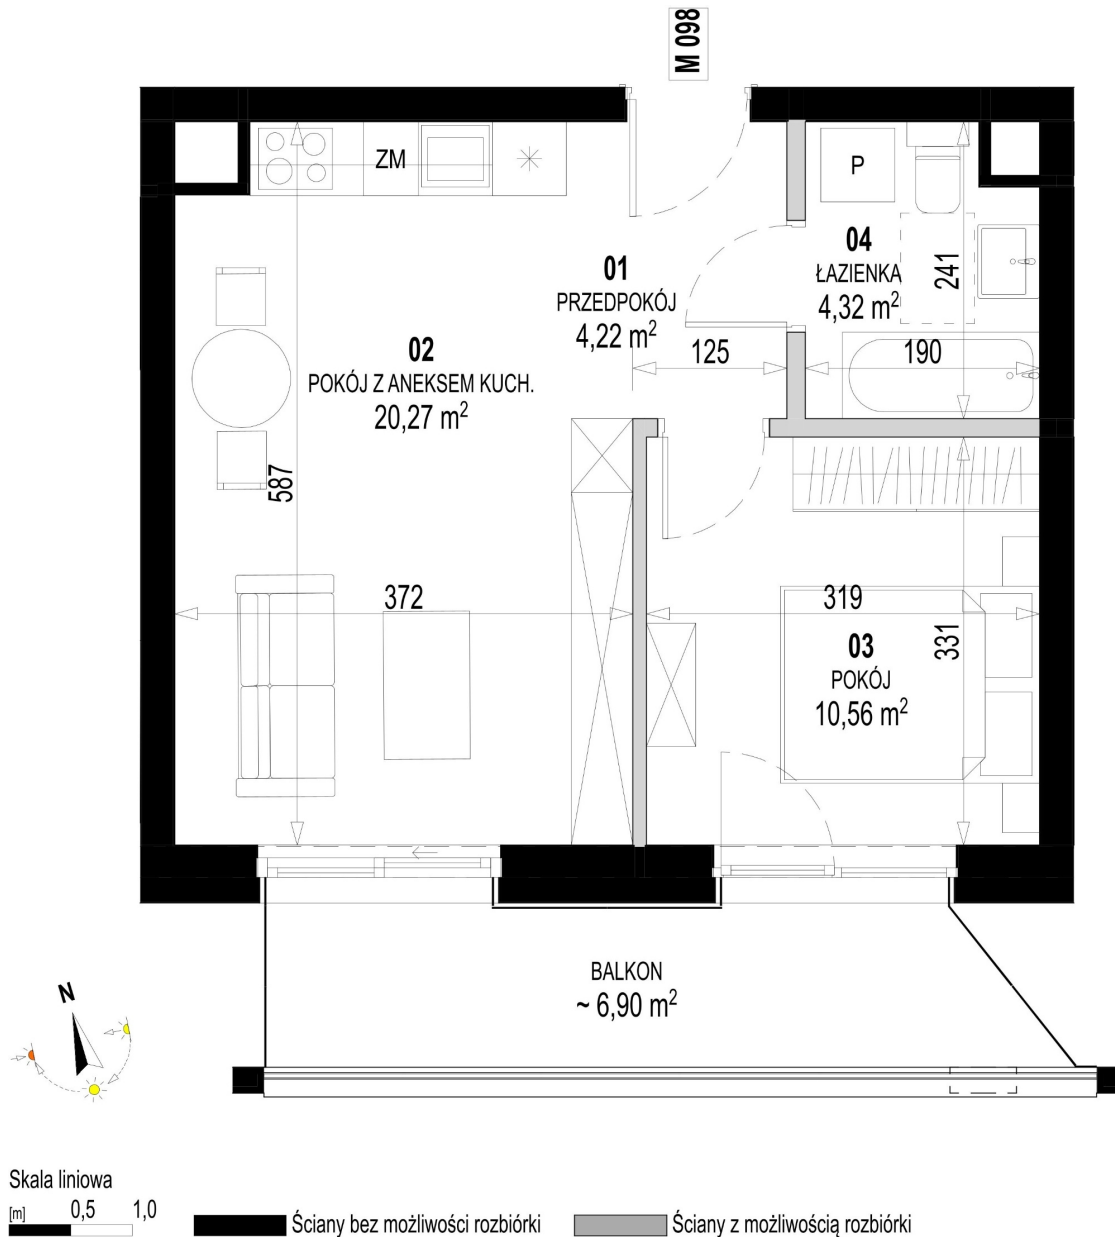

Św. Rocha Bud.1 mieszkanie 98

Numer:	98
Klatka:	4
Piętro:	Piętro II
Metraż:	39,37 m ²
Pokoje:	2
Cena brutto / m ² :	12 800 zł
Cena brutto:	503 936 zł
Dodatkowo:	Balkon ok.: 6,90 m ²

Dane zawarte w powyższej karcie mieszkania są wyłącznie informacją handlową i nie stanowią oferty w rozumieniu Kodeksu Cywilnego. Karta została sporządzona w oparciu o projekt budowlany, mogą wystąpić niewielkie różnice w powierzchniach związane z koordynacją branżową. Powierzchnie podano z uwzględnieniem wypraw tynkarskich i wykończeń. Przedstawiona aranżacja mieszkania ma charakter poglądowy.