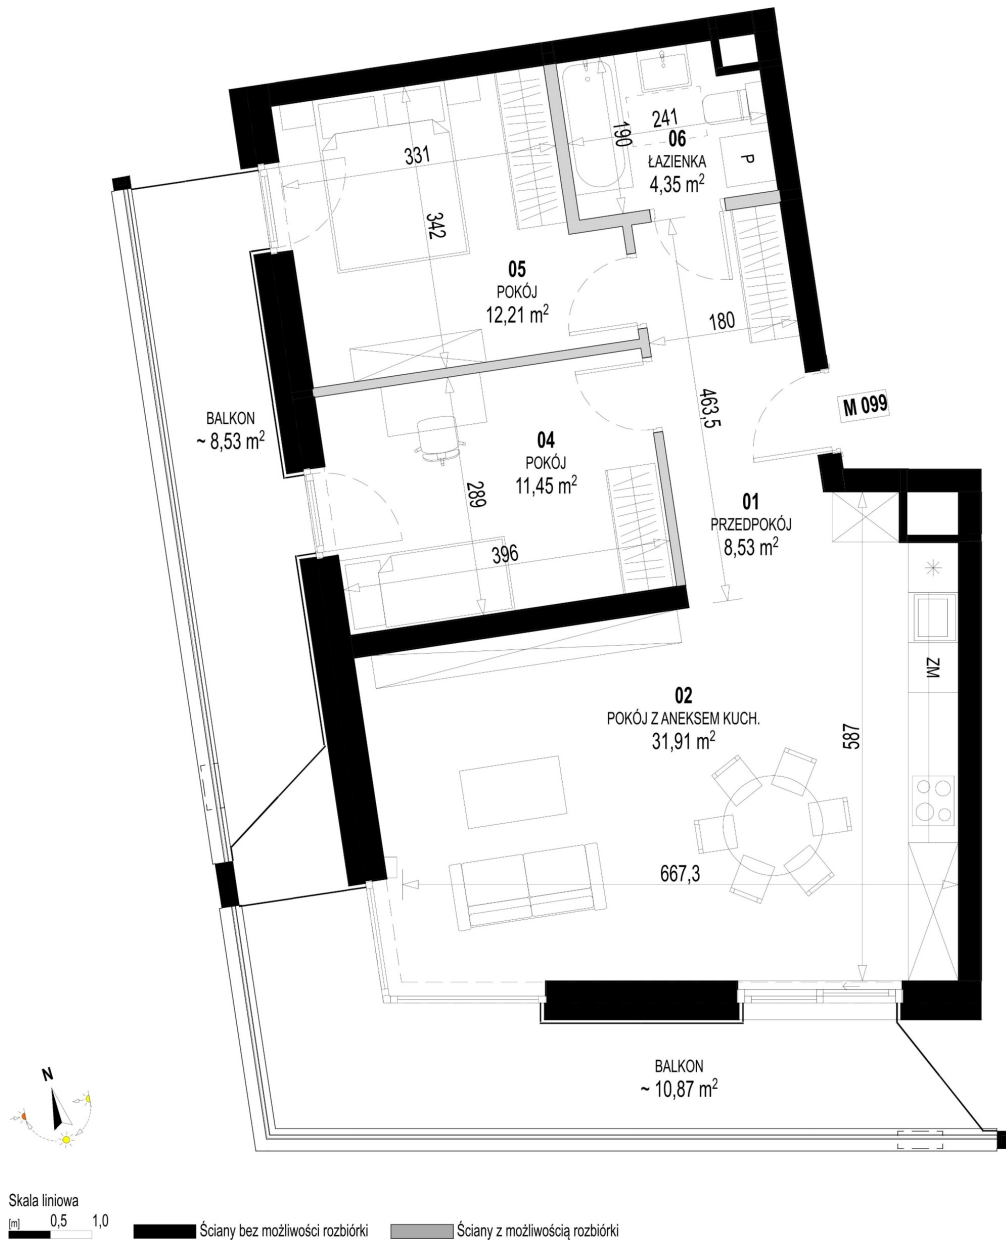

Św. Rocha Bud.1 mieszkanie 99

Numer:	99
Klatka:	4
Piętro:	Piętro II
Metraż:	68,45 m²
Pokoje:	3
Cena brutto / m²:	12 600 zł
Cena brutto:	862 470 zł
Dodatkowo:	Balkon ok.: 11,55 m² , Balkon ok.: 7,82 m²

Dane zawarte w powyższej karcie mieszkania są wyłącznie informacją handlową i nie stanowią oferty w rozumieniu Kodeksu Cywilnego. Karta została sporządzona w oparciu o projekt budowlany, mogą wystąpić niewielkie różnice w powierzchniach związane z koordynacją branżową. Powierzchnie podano z uwzględnieniem wypraw tynkarskich i wykończeń. Przedstawiona aranżacja mieszkania ma charakter poglądowy.