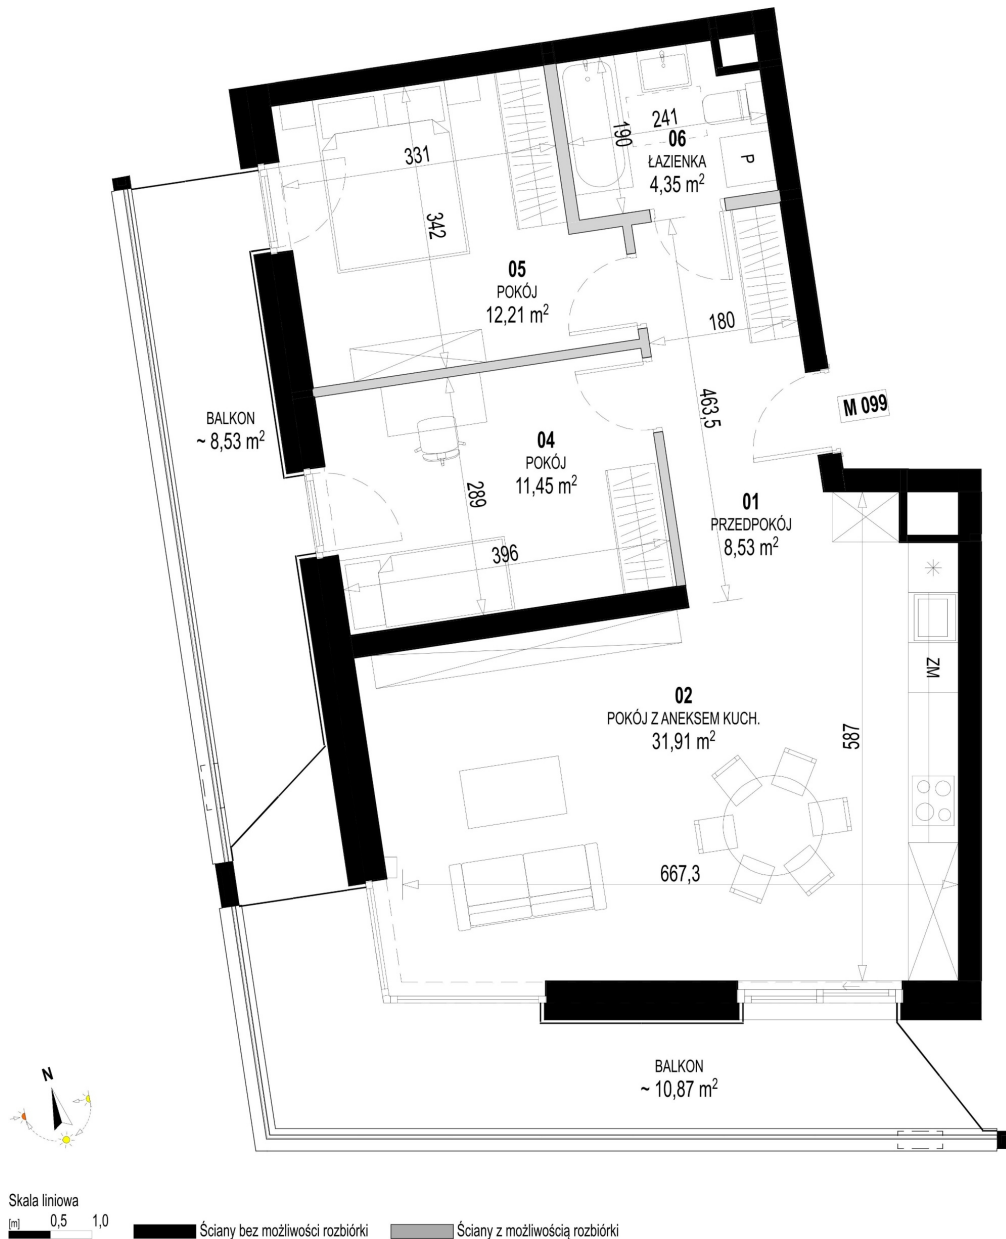

## Św. Rocha Bud.1 mieszkanie 99

Numer:	99
Klatka:	4
Piętro:	Piętro II
Metraż:	68,45 m²
Pokoje:	3
Cena brutto / m²:	12 600 zł
Cena brutto:	862 470 zł
Dodatkowo:	Balkon ok.: 11,55 m² , Balkon ok.: 7,82 m²

Dane zawarte w powyższej karcie mieszkania są wyłącznie informacją handlową i nie stanowią oferty w rozumieniu Kodeksu Cywilnego. Karta została sporządzona w oparciu o projekt budowlany, mogą wystąpić niewielkie różnice w powierzchniach związane z koordynacją branżową. Powierzchnie podano z uwzględnieniem wypraw tynkarskich i wykończeń. Przedstawiona aranżacja mieszkania ma charakter poglądowy.