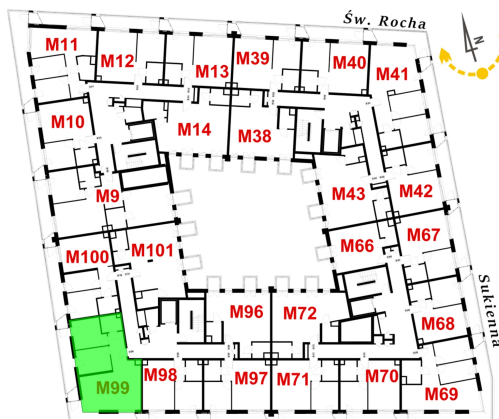

## Św. Rocha Bud.1 mieszkanie 99

Numer:	99
Klatka:	4
Piętro:	Piętro II
Metraż:	68,45 m²
Pokoje:	3
Cena brutto / m²:	12 600 zł
Cena brutto:	862 470 zł
Dodatkowo:	Balkon ok.: 11,55 m² , Balkon ok.: 7,82 m²

Dane zawarte w powyższej karcie mieszkania są wyłącznie informacją handlową i nie stanowią oferty w rozumieniu Kodeksu Cywilnego. Karta została sporządzona w oparciu o projekt budowlany, mogą wystąpić niewielkie różnice w powierzchniach związane z koordynacją branżową. Powierzchnie podano z uwzględnieniem wypraw tynkarskich i wykończeń. Przedstawiona aranżacja mieszkania ma charakter poglądowy.