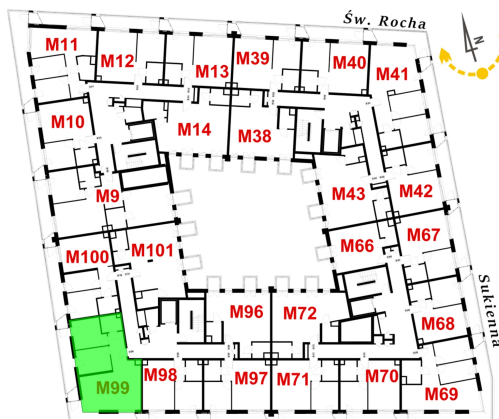

Św. Rocha Bud.1 mieszkanie 99

Numer:	99
Klatka:	4
Piętro:	Piętro II
Metraż:	68,45 m²
Pokoje:	3
Cena brutto / m²:	12 600 zł
Cena brutto:	862 470 zł
Dodatkowo:	Balkon ok.: 11,55 m² , Balkon ok.: 7,82 m²

Dane zawarte w powyższej karcie mieszkania są wyłącznie informacją handlową i nie stanowią oferty w rozumieniu Kodeksu Cywilnego. Karta została sporządzona w oparciu o projekt budowlany, mogą wystąpić niewielkie różnice w powierzchniach związane z koordynacją branżową. Powierzchnie podano z uwzględnieniem wypraw tynkarskich i wykończeń. Przedstawiona aranżacja mieszkania ma charakter poglądowy.