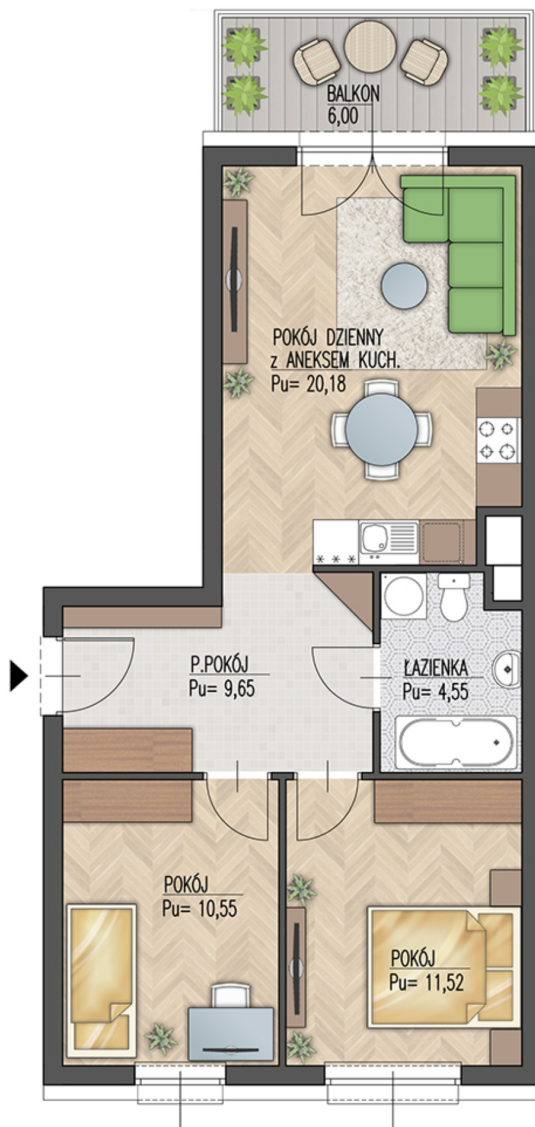

Warsztatowa 1 mieszkanie 103

Numer: 103

Klatka: 5

Piętro: Piętro II

Metraż: 56,45 m²

Pokoje: 3

Cena brutto / m²: 8 200 zł

Cena brutto: 462 890 zł