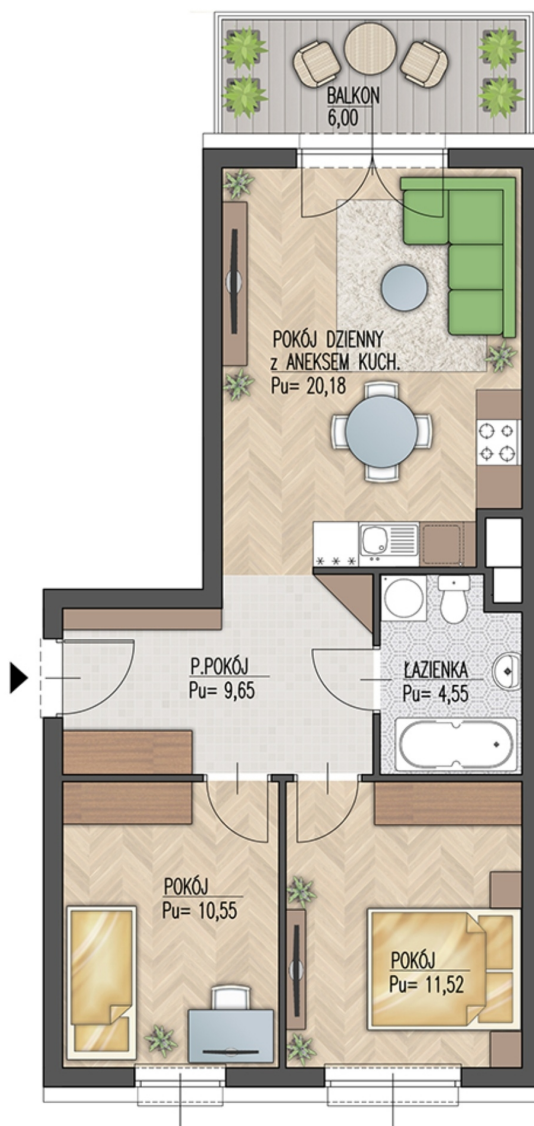

Warsztatowa 1 mieszkanie 108

Numer:	108
Klatka:	5
Piętro:	Piętro III
Metraż:	56,45 m ²
Pokoje:	3
Cena brutto / m ² :	8 250 zł
Cena brutto:	465 713 zł

Dane zawarte w powyższej karcie mieszkania są wyłącznie informacją handlową i nie stanowią oferty w rozumieniu Kodeksu Cywilnego. Karta została sporządzona w oparciu o projekt budowlany, mogą wystąpić niewielkie różnice w powierzchniach związane z koordynacją branżową. Powierzchnie podano z uwzględnieniem wypraw tynkarskich i wykończeń. Przedstawiona aranżacja mieszkania ma charakter poglądowy.