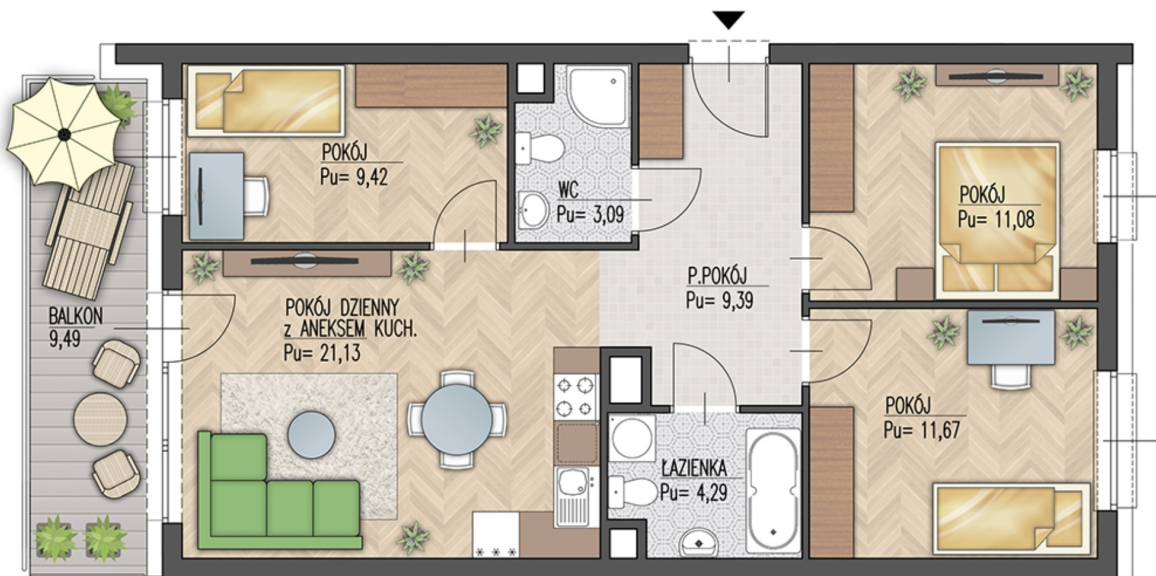

Warsztatowa 1 mieszkanie 109

Numer: 109

Klatka: 5

Piętro: Piętro IV

Metraż: 70,07 m²

Pokoje: 4

Cena brutto / m²: 7 750 zł

Cena brutto: 543 043 zł