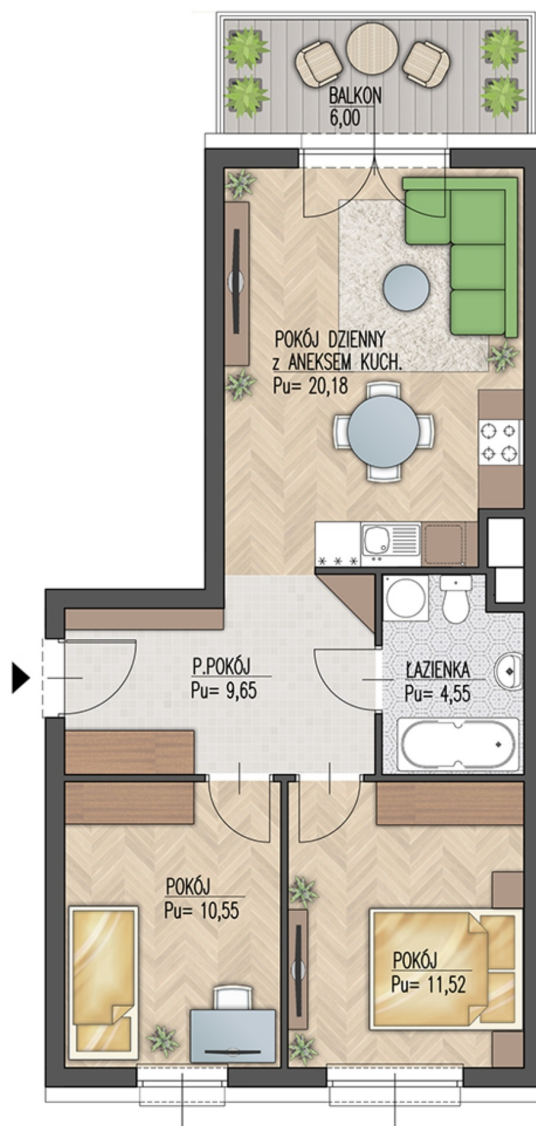

## Warsztatowa 1 mieszkanie 113

Numer:	113
Klatka:	5
Piętro:	Piętro IV
Metraż:	56,45 m <sup>2</sup>
Pokoje:	3
Cena brutto / m <sup>2</sup> :	8 550 zł
Cena brutto:	482 648 zł

Dane zawarte w powyższej karcie mieszkania są wyłącznie informacją handlową i nie stanowią oferty w rozumieniu Kodeksu Cywilnego. Karta została sporządzona w oparciu o projekt budowlany, mogą wystąpić niewielkie różnice w powierzchniach związane z koordynacją branżową. Powierzchnie podano z uwzględnieniem wypraw tynkarskich i wykończeń. Przedstawiona aranżacja mieszkania ma charakter poglądowy.