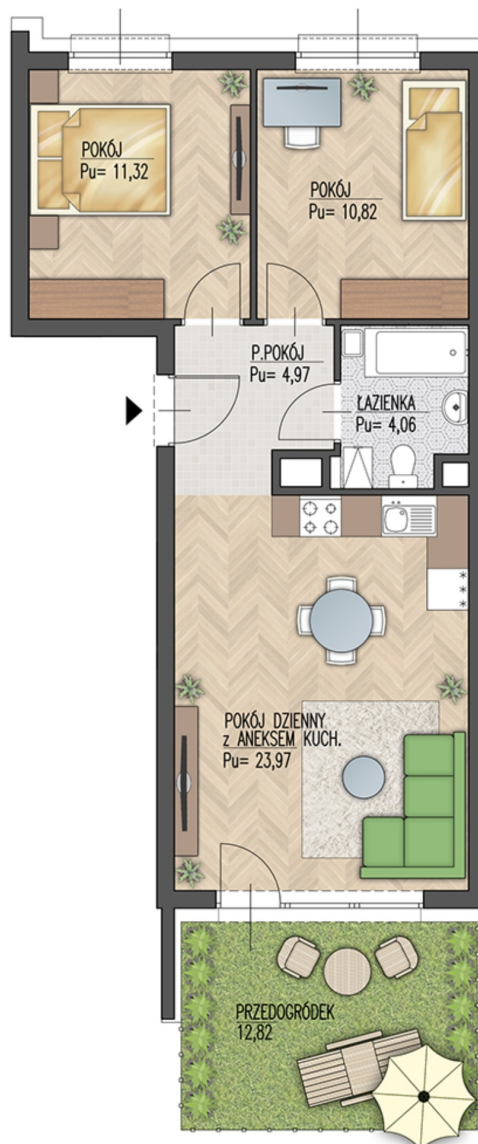

Warsztatowa 1 mieszkanie 114

Numer: 114

Klatka: 6

Piętro: Parter

Metraż: 55,14 m²

Pokoje: 3

Cena brutto / m²: 8 050 zł

Cena brutto: 443 877 zł