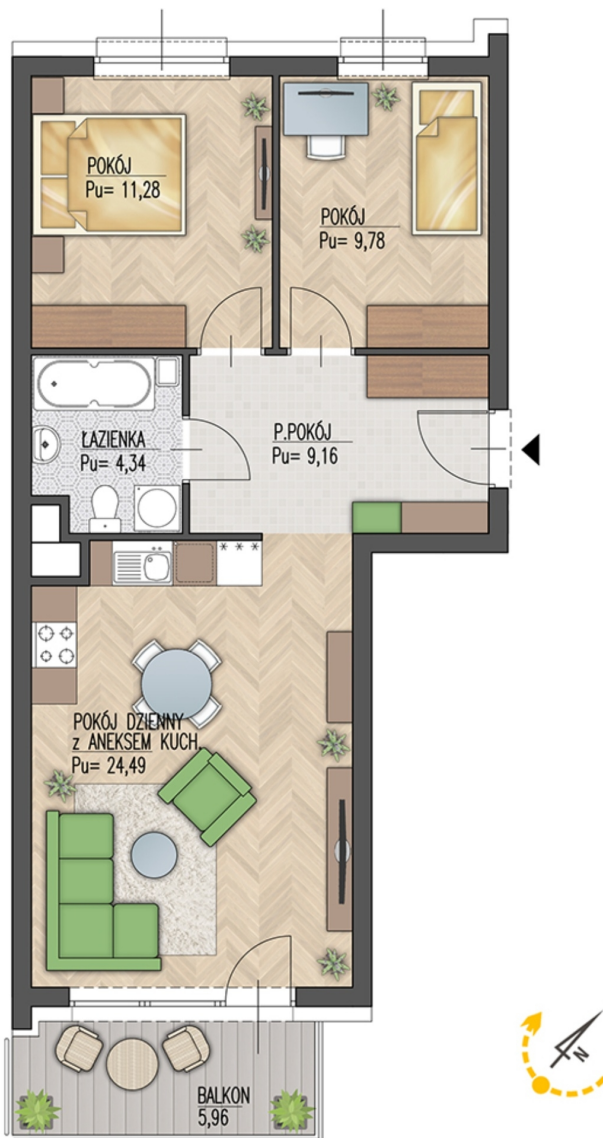

Warsztatowa 1 mieszkanie 12

Numer:	12
Klatka:	1
Piętro:	Piętro I
Metraż:	59,05 m ²
Pokoje:	3
Cena brutto / m ² :	8 000 zł
Cena brutto:	472 400 zł

Dane zawarte w powyższej karcie mieszkania są wyłącznie informacją handlową i nie stanowią oferty w rozumieniu Kodeksu Cywilnego. Karta została sporządzona w oparciu o projekt budowlany, mogą wystąpić niewielkie różnice w powierzchniach związane z koordynacją branżową. Powierzchnie podano z uwzględnieniem wypraw tynkarskich i wykończeń. Przedstawiona aranżacja mieszkania ma charakter poglądowy.