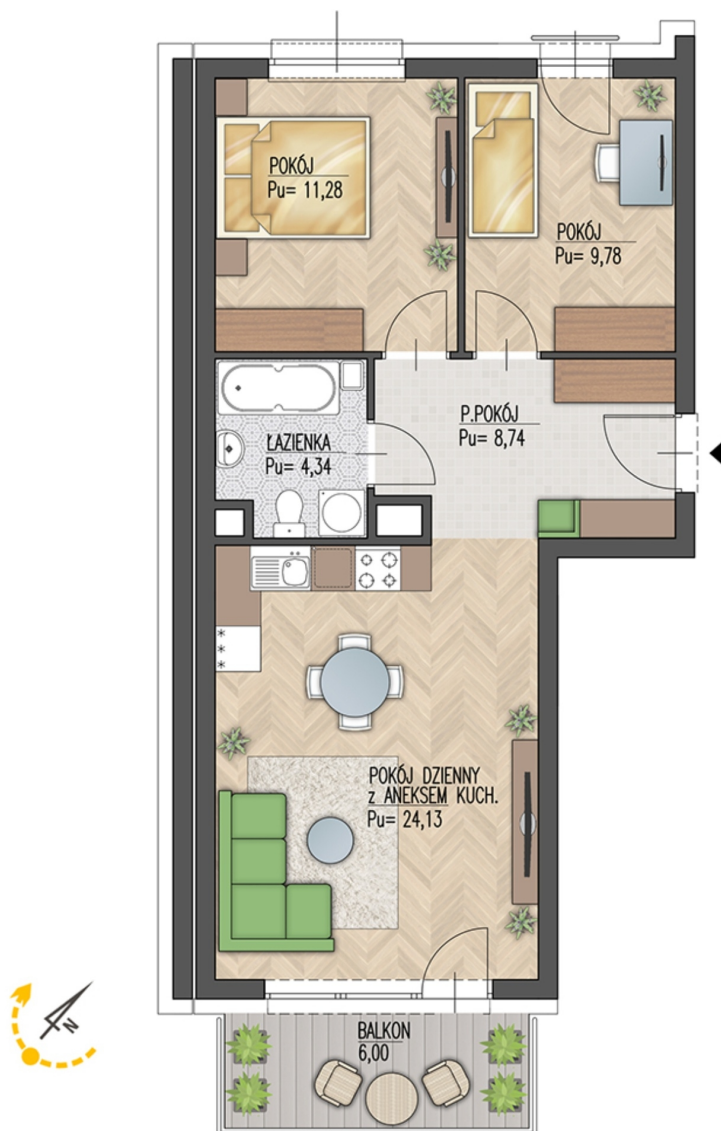

Warsztatowa 1 mieszkanie 122

Numer:	122
Klatka:	6
Piętro:	Piętro II
Metraż:	58,27 m ²
Pokoje:	3
Cena brutto / m ² :	8 150 zł
Cena brutto:	474 901 zł

Dane zawarte w powyższej karcie mieszkania są wyłącznie informacją handlową i nie stanowią oferty w rozumieniu Kodeksu Cywilnego. Karta została sporządzona w oparciu o projekt budowlany, mogą wystąpić niewielkie różnice w powierzchniach związane z koordynacją branżową. Powierzchnie podano z uwzględnieniem wypraw tynkarskich i wykończeń. Przedstawiona aranżacja mieszkania ma charakter poglądowy.