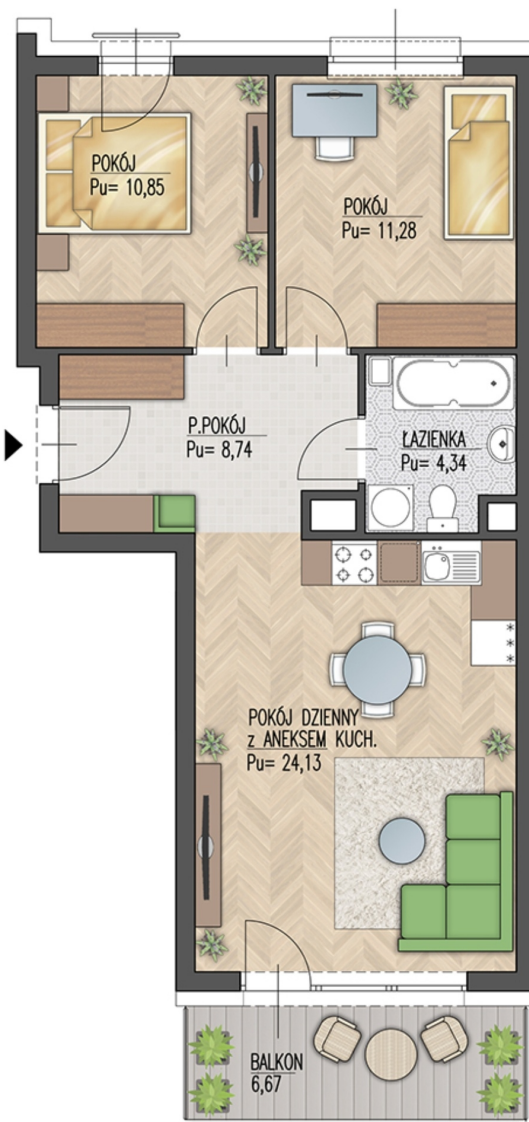

Warsztatowa 1 mieszkanie 123

Zielone patio
dla Mieszkańców

Numer: 123

Klatka: 6

Piętro: Piętro III

Metraż: 59,34 m²

Pokoje: 3

Cena brutto / m²: 8 050 zł