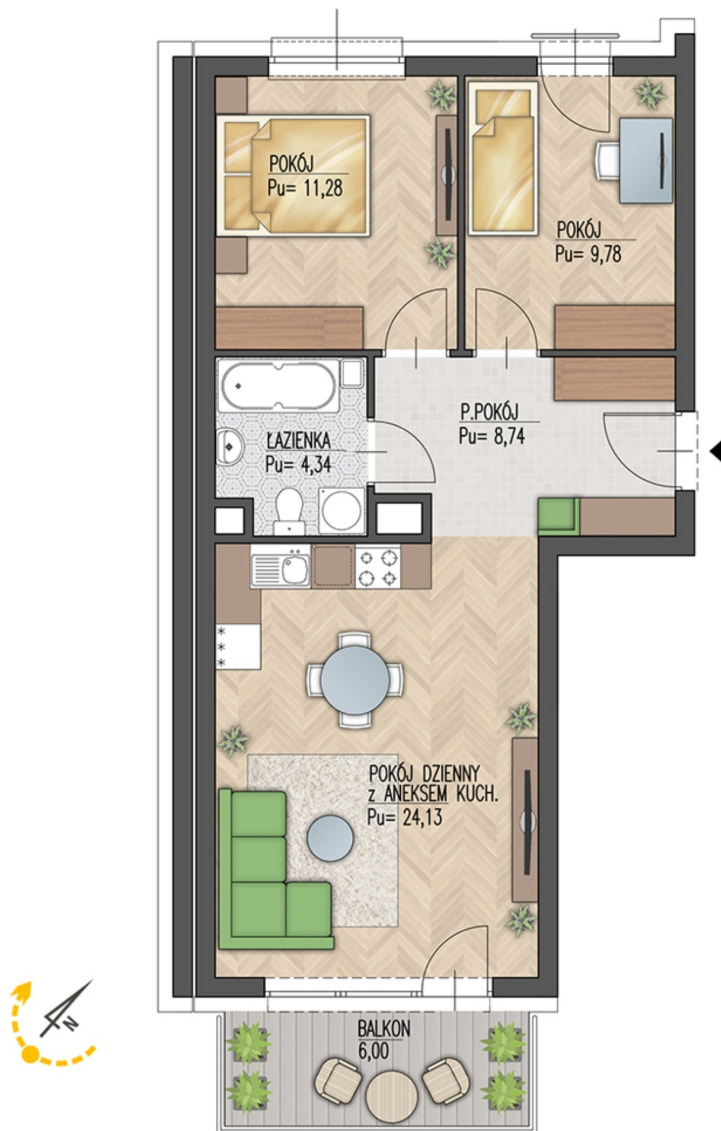

Warsztatowa 1 mieszkanie 125

Numer:	125
Klatka:	6
Piętro:	Piętro III
Metraż:	58,27 m ²
Pokoje:	3
Cena brutto / m²:	8 200 zł
Cena brutto:	477 814 zł

Dane zawarte w powyższej karcie mieszkania są wyłącznie informacją handlową i nie stanowią oferty w rozumieniu Kodeksu Cywilnego. Karta została sporządzona w oparciu o projekt budowlany, mogą wystąpić niewielkie różnice w powierzchniach związane z koordynacją branżową. Powierzchnie podano z uwzględnieniem wypraw tynkarskich i wykończeń. Przedstawiona aranżacja mieszkania ma charakter poglądowy.