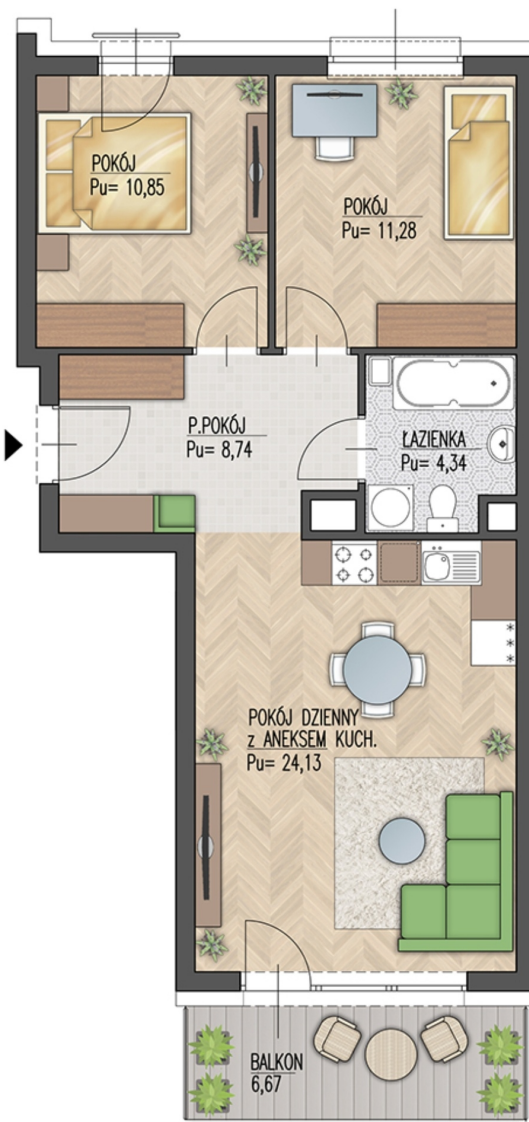

Warsztatowa 1 mieszkanie 126

Zielone patio
dla Mieszkańców

Numer: 126

Klatka: 6

Piętro: Piętro IV

Metraż: 59,34 m²

Pokoje: 3

Cena brutto / m²: 8 100 zł