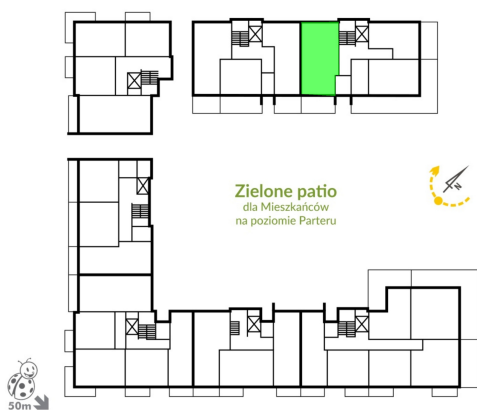

Warsztatowa 1 mieszkanie 131

Numer:	131
Klatka:	7
Piętro:	Parter
Metraż:	64,90 m ²
Pokoje:	3
Cena brutto / m ² :	7 950 zł
Cena brutto:	515 955 zł

Dane zawarte w powyższej karcie mieszkania są wyłącznie informacją handlową i nie stanowią oferty w rozumieniu Kodeksu Cywilnego. Karta została sporządzona w oparciu o projekt budowlany, mogą wystąpić niewielkie różnice w powierzchniach związane z koordynacją branżową. Powierzchnie podano z uwzględnieniem wypraw tynkarskich i wykończeń. Przedstawiona aranżacja mieszkania ma charakter poglądowy.