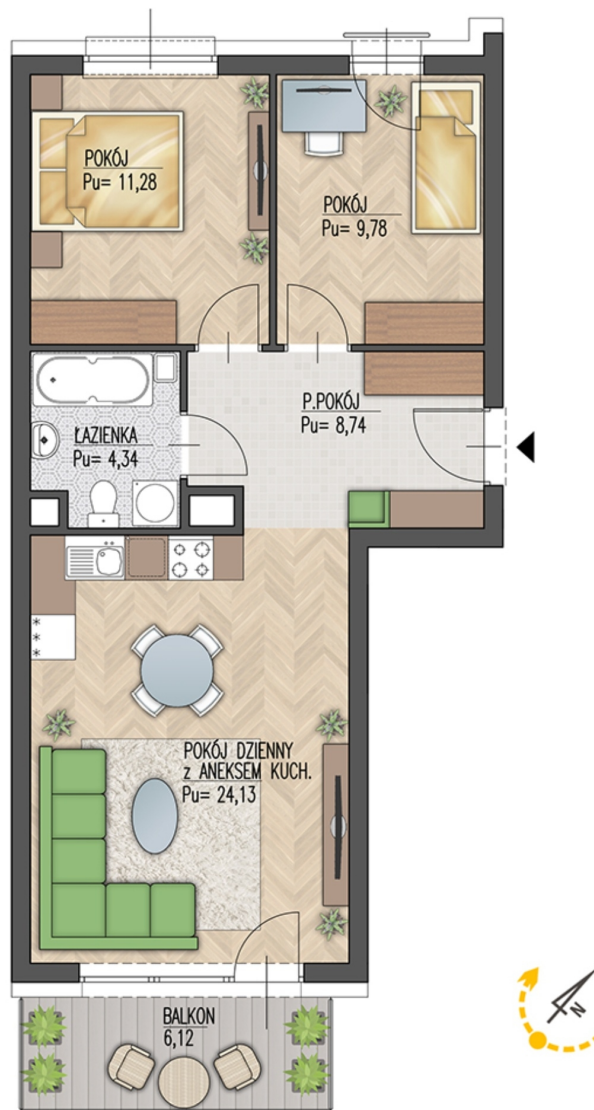

## Warsztatowa 1 mieszkanie 135

<b>Numer:</b>	135
<b>Klatka:</b>	7
<b>Piętro:</b>	Piętro I
<b>Metraż:</b>	58,27 m <sup>2</sup>
<b>Pokoje:</b>	3
<b>Cena brutto / m<sup>2</sup>:</b>	7 900 zł
<b>Cena brutto:</b>	460 333 zł