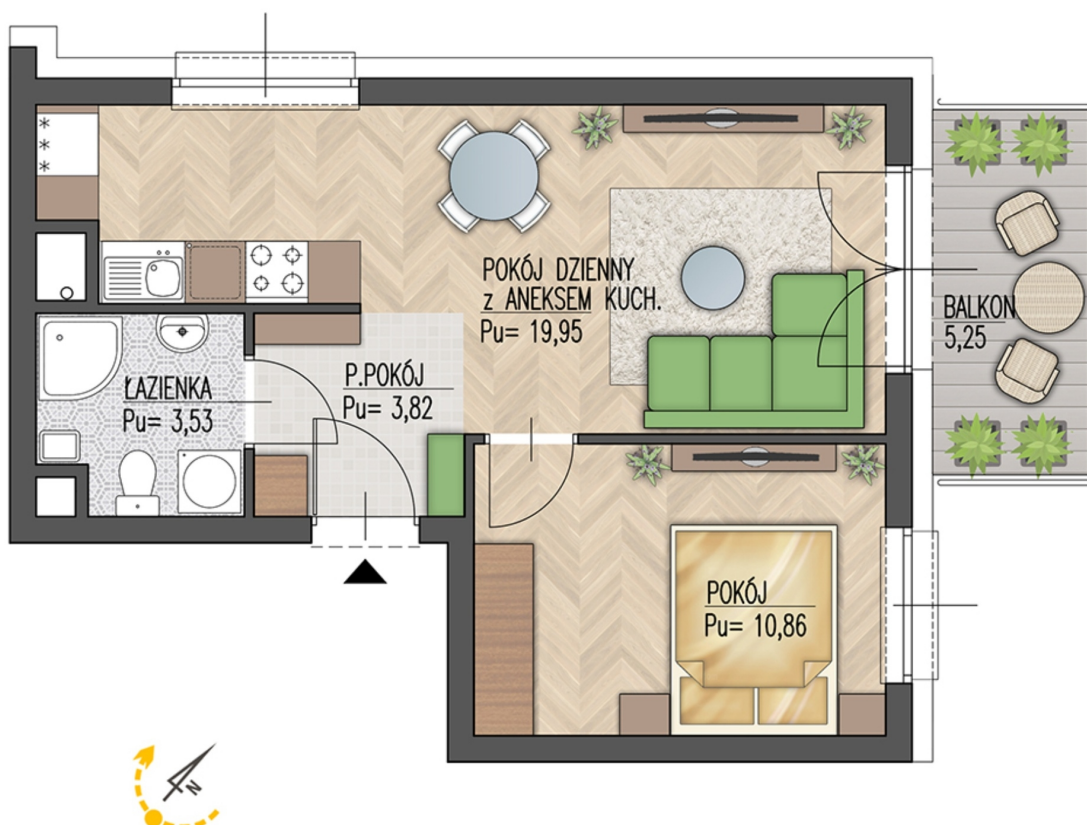

## Warsztatowa 1 mieszkanie 140

Numer:	140
Klatka:	7
Piętro:	Piętro III
Metraż:	38,16 m <sup>2</sup>
Pokoje:	2
Cena brutto / m <sup>2</sup> :	8 650 zł
Cena brutto:	330 084 zł