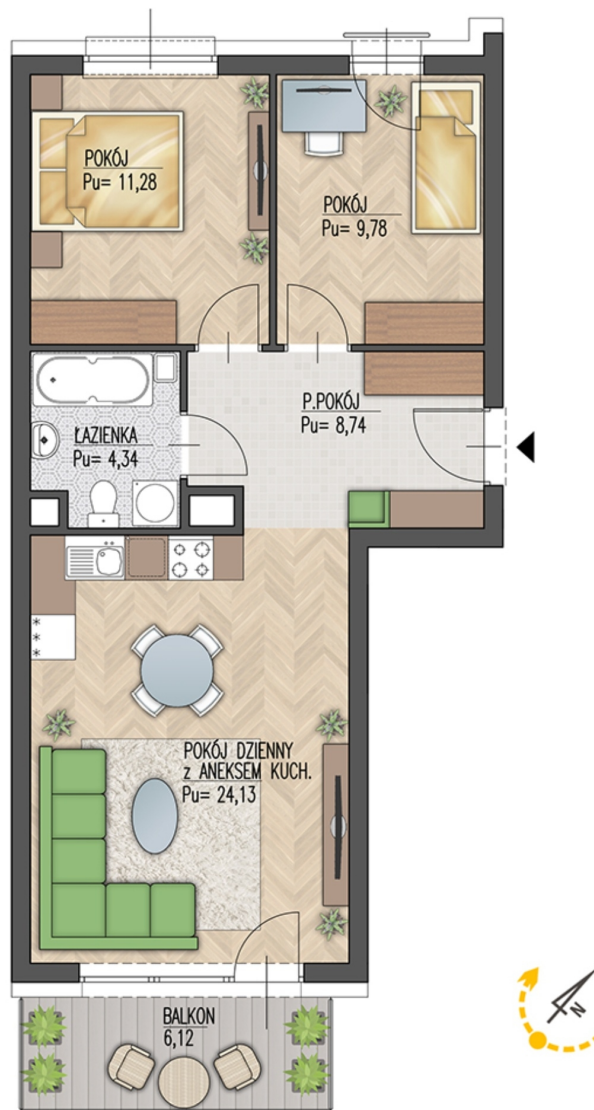

Warsztatowa 1 mieszkanie 147

Numer:	147
Klatka:	7
Piętro:	Piętro IV
Metraż:	58,27 m ²
Pokoje:	3
Cena brutto / m²:	8 050 zł
Cena brutto:	469 074 zł

Dane zawarte w powyższej karcie mieszkania są wyłącznie informacją handlową i nie stanowią oferty w rozumieniu Kodeksu Cywilnego. Karta została sporządzona w oparciu o projekt budowlany, mogą wystąpić niewielkie różnice w powierzchniach związane z koordynacją branżową. Powierzchnie podano z uwzględnieniem wypraw tynkarskich i wykończeń. Przedstawiona aranżacja mieszkania ma charakter poglądowy.