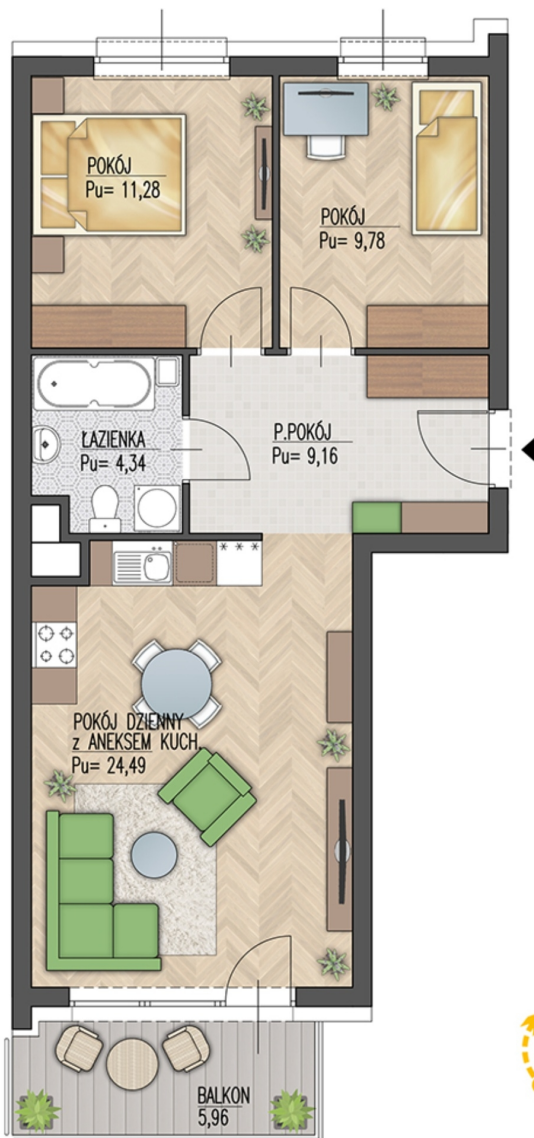

Warsztatowa 1 mieszkanie 24

Numer:	24
Klatka:	1
Piętro:	Piętro III
Metraż:	59,05 m ²
Pokoje:	3
Cena brutto / m ² :	8 100 zł
Cena brutto:	478 305 zł

Dane zawarte w powyższej karcie mieszkania są wyłącznie informacją handlową i nie stanowią oferty w rozumieniu Kodeksu Cywilnego. Karta została sporządzona w oparciu o projekt budowlany, mogą wystąpić niewielkie różnice w powierzchniach związane z koordynacją branżową. Powierzchnie podano z uwzględnieniem wypraw tynkarskich i wykończeń. Przedstawiona aranżacja mieszkania ma charakter poglądowy.