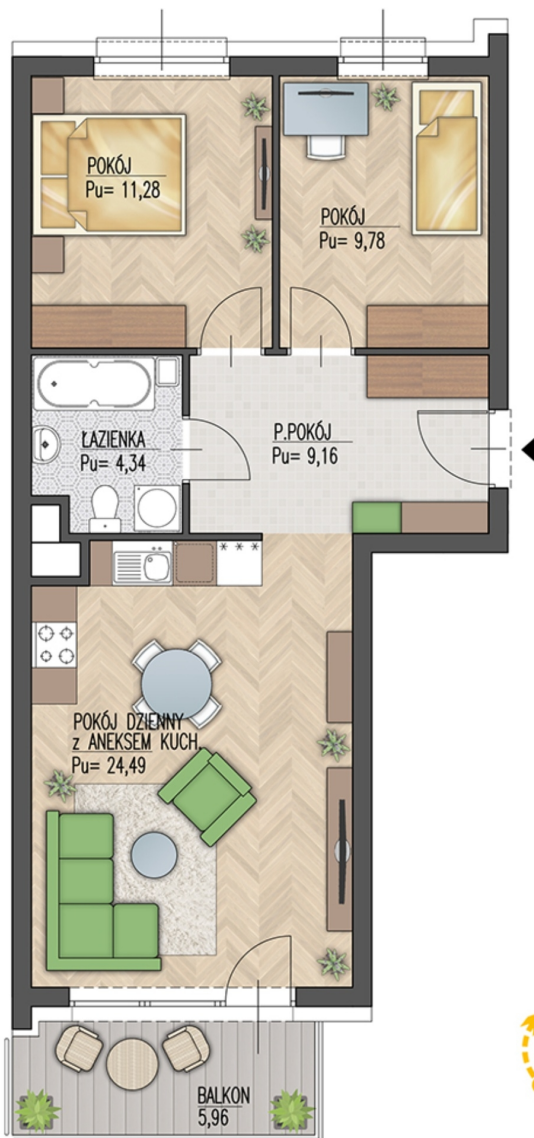

Warsztatowa 1 mieszkanie 30

Numer:	30
Klatka:	1
Piętro:	Piętro IV
Metraż:	59,05 m ²
Pokoje:	3
Cena brutto / m ² :	8 150 zł
Cena brutto:	481 258 zł

Dane zawarte w powyższej karcie mieszkania są wyłącznie informacją handlową i nie stanowią oferty w rozumieniu Kodeksu Cywilnego. Karta została sporządzona w oparciu o projekt budowlany, mogą wystąpić niewielkie różnice w powierzchniach związane z koordynacją branżową. Powierzchnie podano z uwzględnieniem wypraw tynkarskich i wykończeń. Przedstawiona aranżacja mieszkania ma charakter pogładowy.