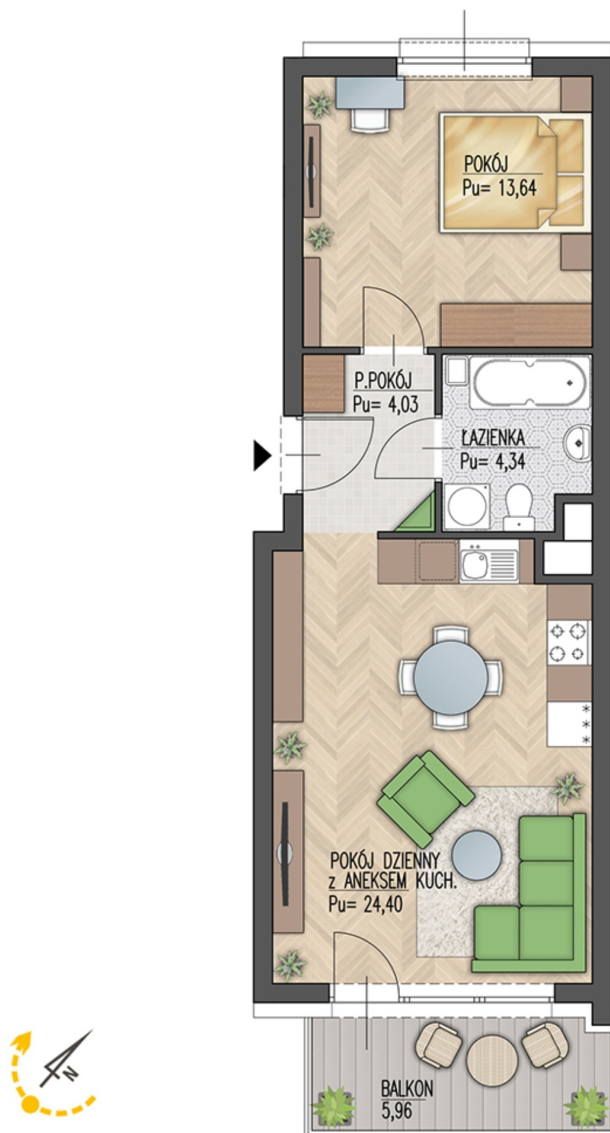

## Warsztatowa 1 mieszkanie 31

Numer: 31

Klatka: 2

Piętro: Parter

Metraż: 46,41 m<sup>2</sup>

Pokoje: 2

Cena brutto / m<sup>2</sup>: 8 150 zł

Cena brutto: 378 242 zł