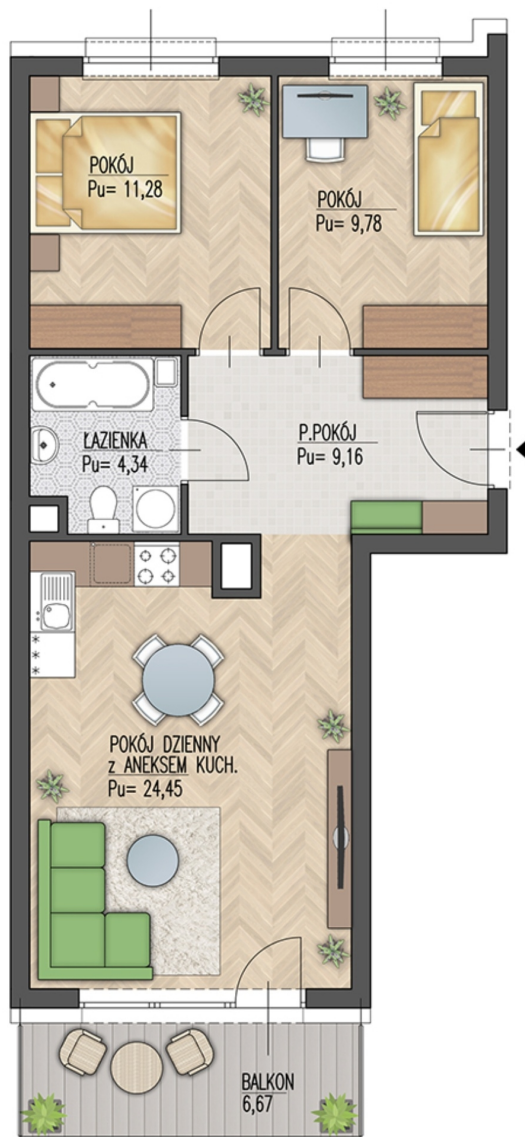

Warsztatowa 1 mieszkanie 33

Numer: 33

Klatka: 2

Piętro: Parter

Metraż: 59,01 m²

Pokoje: 3

Cena brutto / m²: 7 850 zł

Cena brutto: 463 229 zł