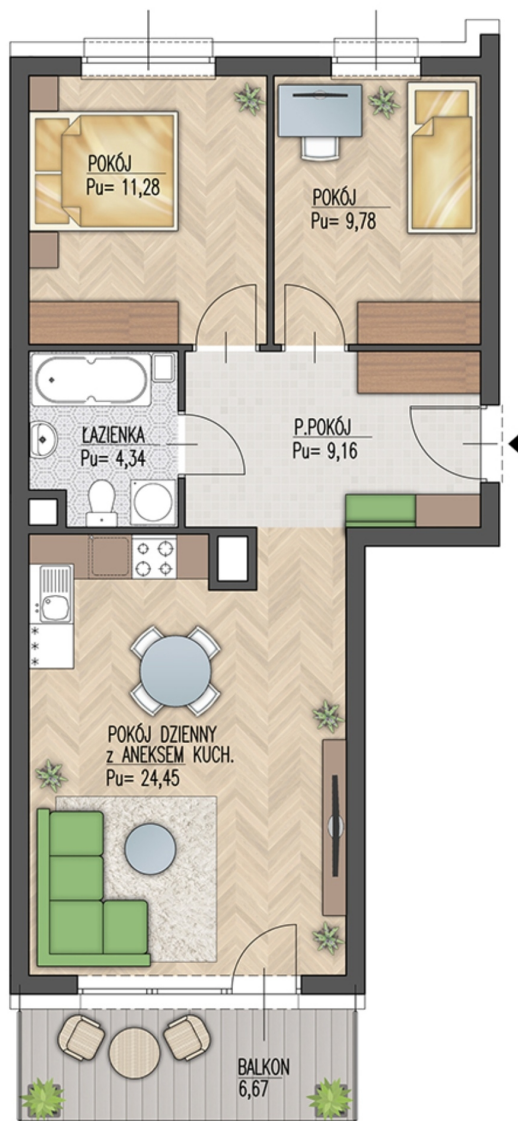

Warsztatowa 1 mieszkanie 36

Numer: 36

Klatka: 2

Piętro: Piętro I

Metraż: 59,01 m²

Pokoje: 3

Cena brutto / m²: 7 900 zł

Cena brutto: 466 179 zł