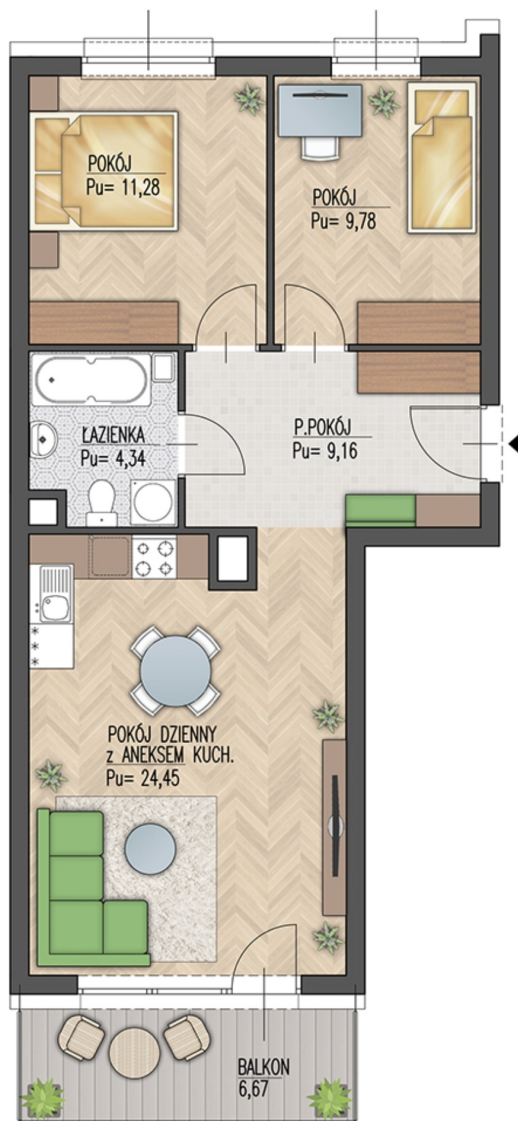

## Warsztatowa 1 mieszkanie 42

Numer:	42
Klatka:	2
Piętro:	Piętro III
Metraż:	59,01 m <sup>2</sup>
Pokoje:	3
Cena brutto / m <sup>2</sup> :	8 000 zł
Cena brutto:	472 080 zł

Dane zawarte w powyższej karcie mieszkania są wyłącznie informacją handlową i nie stanowią oferty w rozumieniu Kodeksu Cywilnego. Karta została sporządzona w oparciu o projekt budowlany, mogą wystąpić niewielkie różnice w powierzchniach związane z koordynacją branżową. Powierzchnie podano z uwzględnieniem wypraw tynkarskich i wykończeń. Przedstawiona aranżacja mieszkania ma charakter poglądowy.