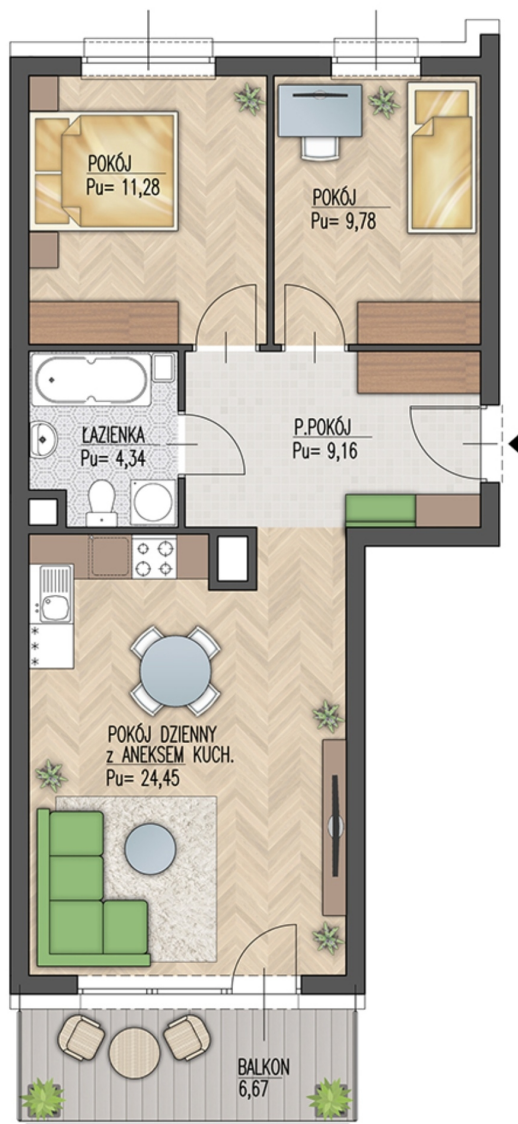

Warsztatowa 1 mieszkanie 45

Numer:	45
Klatka:	2
Piętro:	Piętro IV
Metraż:	59,01 m ²
Pokoje:	3
Cena brutto / m²:	8 050 zł
Cena brutto:	475 031 zł

Dane zawarte w powyższej karcie mieszkania są wyłącznie informacją handlową i nie stanowią oferty w rozumieniu Kodeksu Cywilnego. Karta została sporządzona w oparciu o projekt budowlany, mogą wystąpić niewielkie różnice w powierzchniach związane z koordynacją branżową. Powierzchnie podano z uwzględnieniem wypraw tynkarskich i wykończeń. Przedstawiona aranżacja mieszkania ma charakter poglądowy.