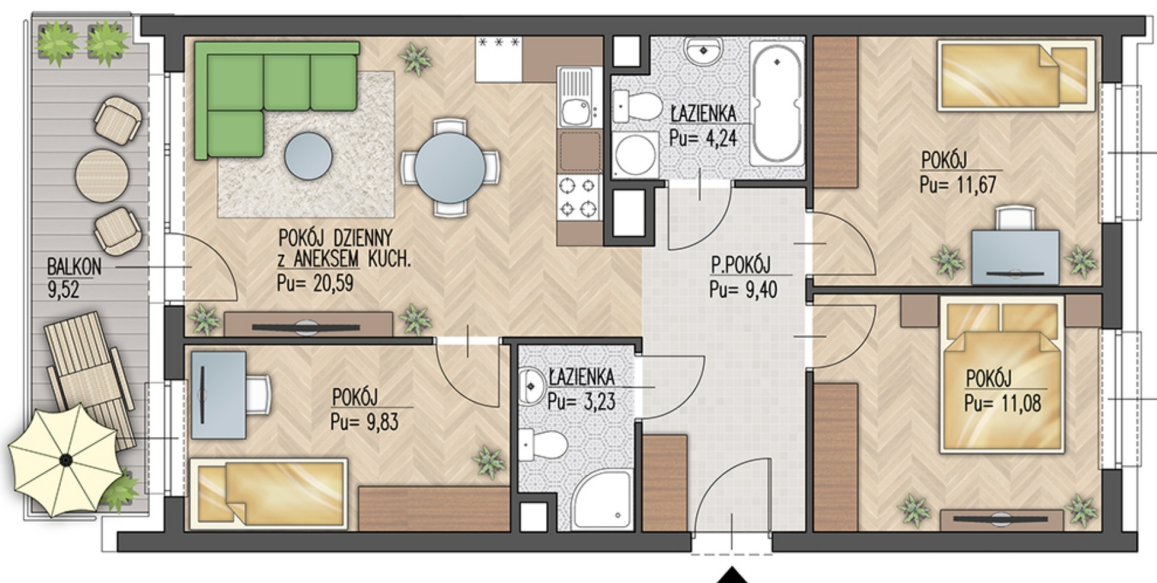

Warsztatowa 1 mieszkanie 50

Numer:	50
Klatka:	3
Piętro:	Parter
Metraż:	70,04 m ²
Pokoje:	4
Cena brutto / m ² :	7 550 zł
Cena brutto:	528 802 zł

Dane zawarte w powyższej karcie mieszkania są wyłącznie informacją handlową i nie stanowią oferty w rozumieniu Kodeksu Cywilnego. Karta została sporządzona w oparciu o projekt budowlany, mogą wystąpić niewielkie różnice w powierzchniach związane z koordynacją branżową. Powierzchnie podano z uwzględnieniem wypraw tynkarskich i wykończeń. Przedstawiona aranżacja mieszkania ma charakter poglądowy.