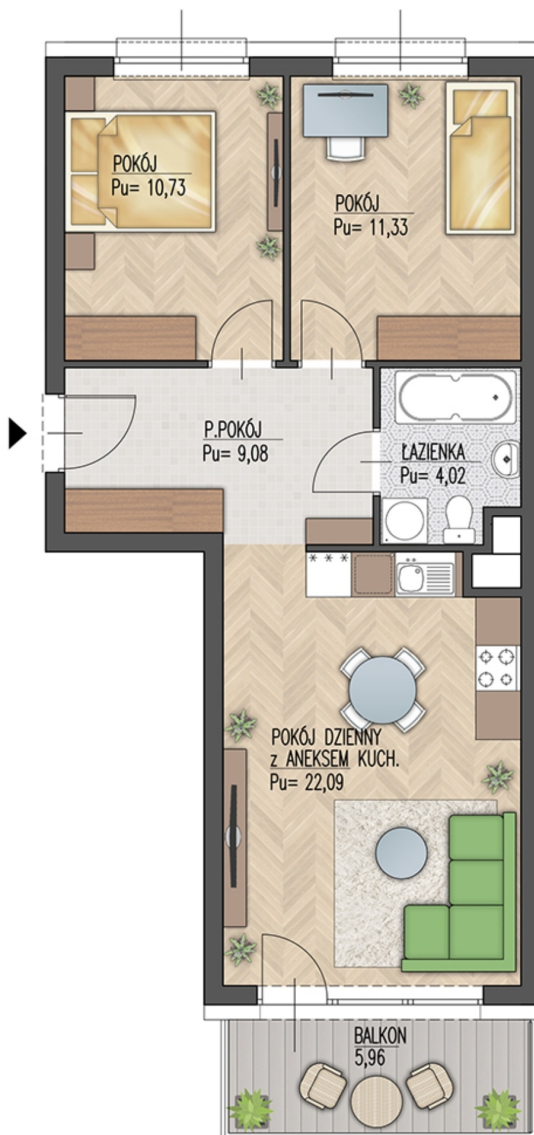

## Warsztatowa 1 mieszkanie 51

**Numer:** 51

**Klatka:** 3

**Piętro:** Piętro I

**Metraż:** 57,25 m<sup>2</sup>

**Pokoje:** 3

**Cena brutto / m<sup>2</sup>:** 8 200 zł

**Cena brutto:** 469 450 zł