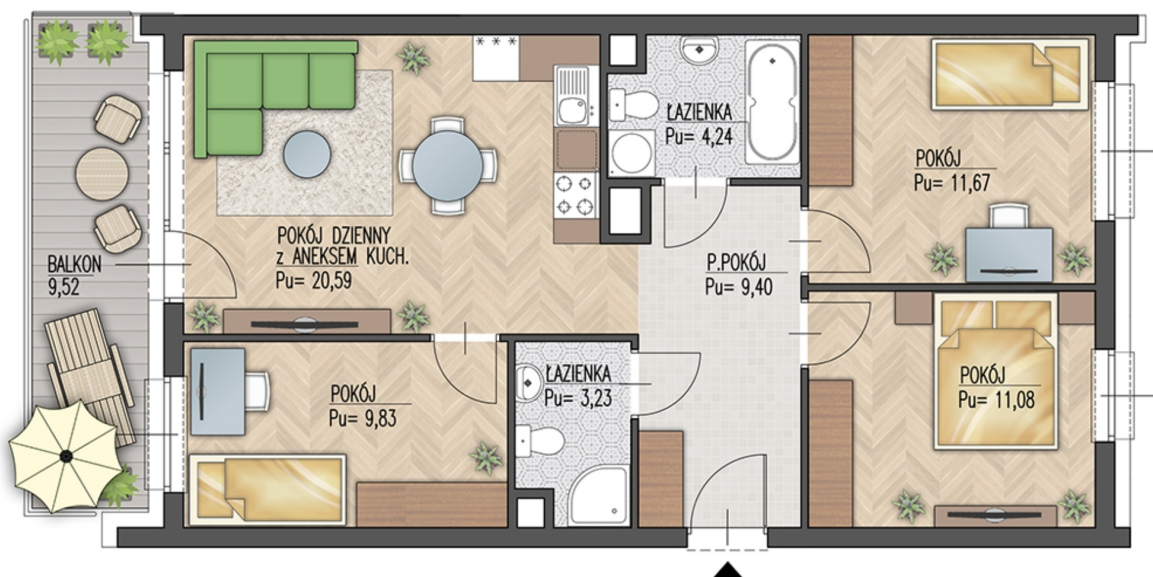

Warsztatowa 1 mieszkanie 55

| | |
|-------------------------------------|----------------------|
| Numer: | 55 |
| Klatka: | 3 |
| Piętro: | Piętro I |
| Metraż: | 70,04 m ² |
| Pokoje: | 4 |
| Cena brutto / m²: | 7 800 zł |
| Cena brutto: | 546 312 zł |