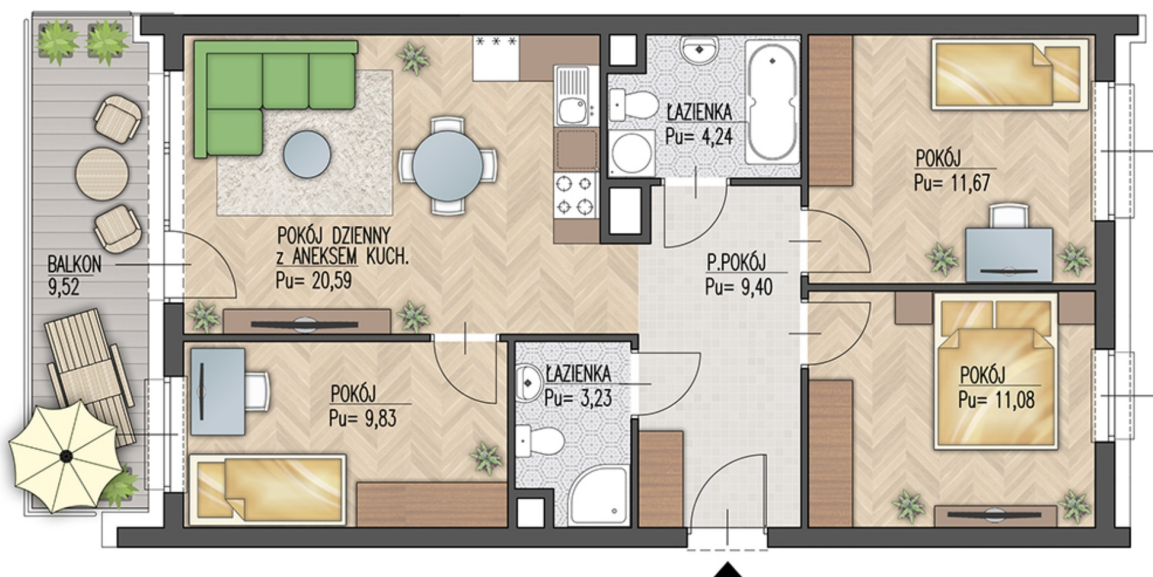

## Warsztatowa 1 mieszkanie 55

<b>Numer:</b>	55
<b>Klatka:</b>	3
<b>Piętro:</b>	Piętro I
<b>Metraż:</b>	70,04 m <sup>2</sup>
<b>Pokoje:</b>	4
<b>Cena brutto / m<sup>2</sup>:</b>	7 800 zł
<b>Cena brutto:</b>	546 312 zł