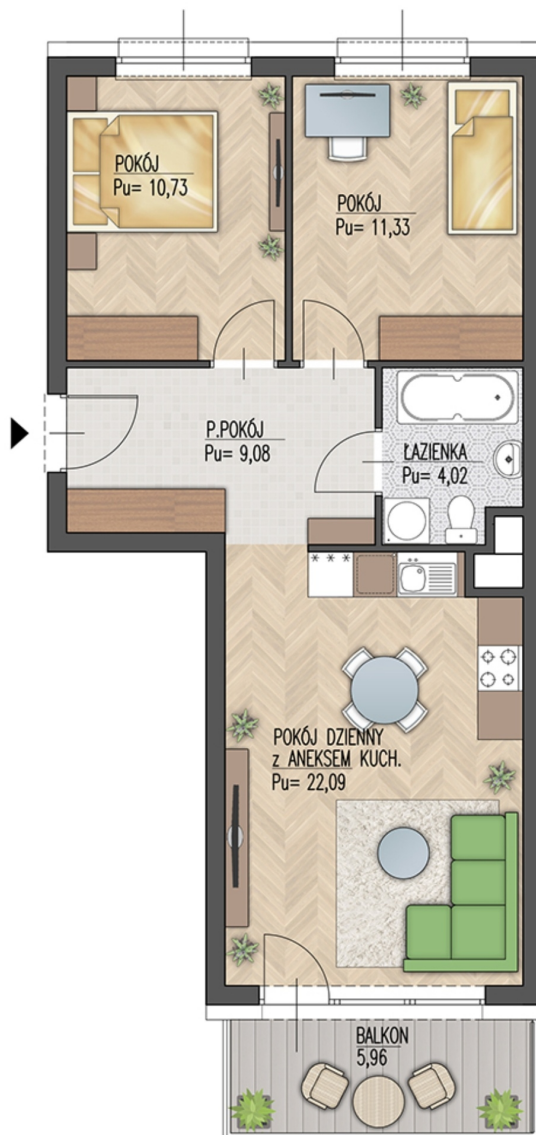

Warsztatowa 1 mieszkanie 56

Numer: 56

Klatka: 3

Piętro: Piętro II

Metraż: 57,25 m²

Pokoje: 3

Cena brutto / m²: 8 250 zł

Cena brutto: 472 313 zł