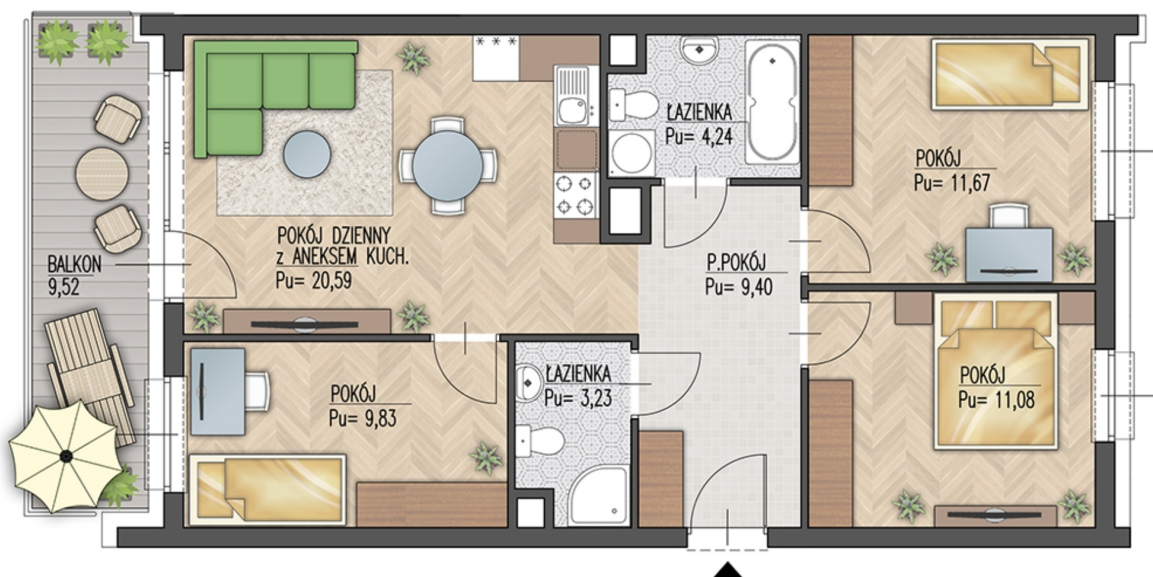

## Warsztatowa 1 mieszkanie 60

<b>Numer:</b>	60
<b>Klatka:</b>	3
<b>Piętro:</b>	Piętro II
<b>Metraż:</b>	70,04 m <sup>2</sup>
<b>Pokoje:</b>	4
<b>Cena brutto / m<sup>2</sup>:</b>	7 650 zł
<b>Cena brutto:</b>	535 806 zł