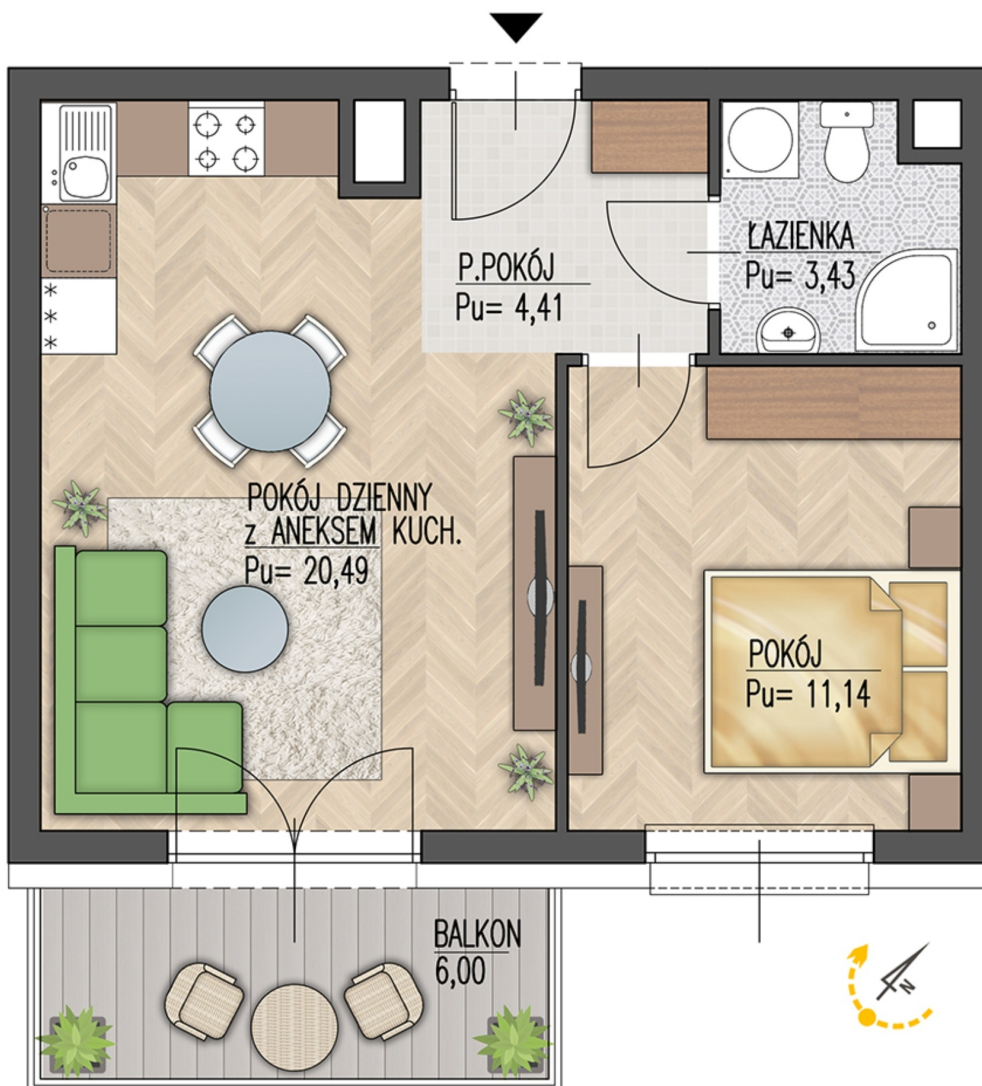

## Warsztatowa 1 mieszkanie 62

Numer:	62
Klatka:	3
Piętro:	Piętro III
Metraż:	39,47 m <sup>2</sup>
Pokoje:	2
Cena brutto / m <sup>2</sup> :	8 600 zł
Cena brutto:	339 442 zł

Dane zawarte w powyższej karcie mieszkania są wyłącznie informacją handlową i nie stanowią oferty w rozumieniu Kodeksu Cywilnego. Karta została sporządzona w oparciu o projekt budowlany, mogą wystąpić niewielkie różnice w powierzchniach związane z koordynacją branżową. Powierzchnie podano z uwzględnieniem wypraw tynkarskich i wykończeń. Przedstawiona aranżacja mieszkania ma charakter poglądowy.