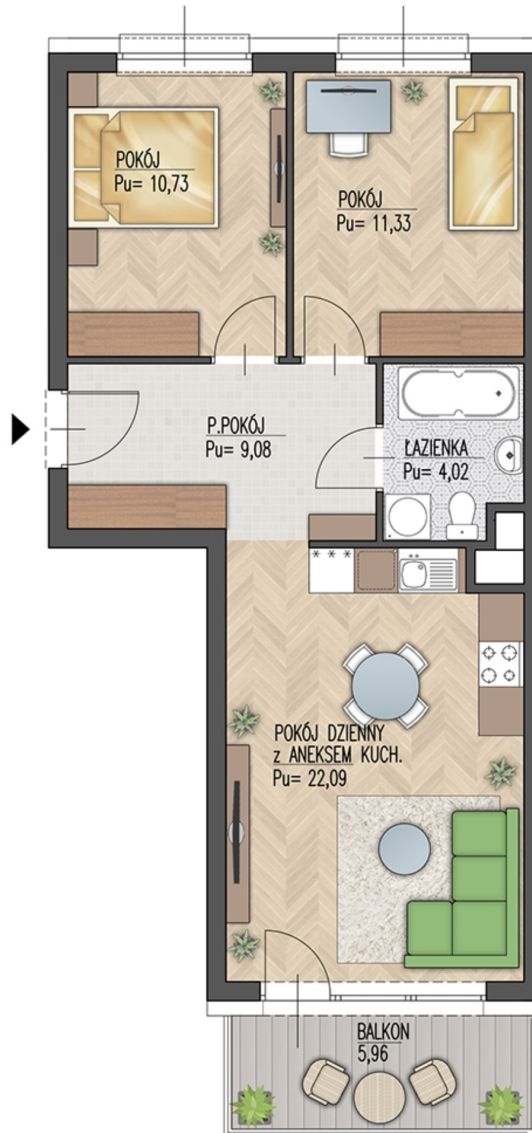

Warsztatowa 1 mieszkanie 66

Numer:	66
Klatka:	3
Piętro:	Piętro IV
Metraż:	57,25 m ²
Pokoje:	3
Cena brutto / m ² :	8 350 zł
Cena brutto:	478 038 zł

Dane zawarte w powyższej karcie mieszkania są wyłącznie informacją handlową i nie stanowią oferty w rozumieniu Kodeksu Cywilnego. Karta została sporządzona w oparciu o projekt budowlany, mogą wystąpić niewielkie różnice w powierzchniach związane z koordynacją branżową. Powierzchnie podano z uwzględnieniem wypraw tynkarskich i wykończeń. Przedstawiona aranżacja mieszkania ma charakter poglądowy.